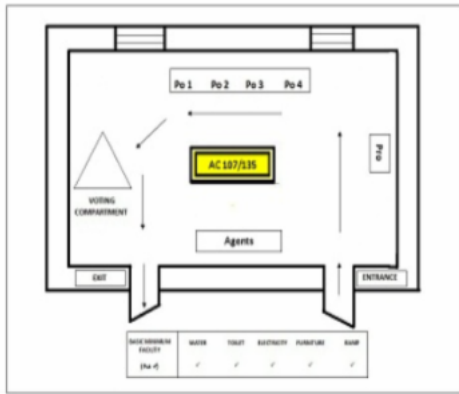

নির্বাচক নিবন্ধন আধিকারিকের স্বাক্ষর

Nazri Naksha

Google Map View

Polling Station Building Front View

Polling Station Front View

Cad View

Key MAP View

1	XZP0963892	নাম : চিত্তামনি দেবী স্বামীর নাম: ব্রজ কিশোর ঠাকুর বাড়ির নং : 744 বয়স : 63 লিঙ্গ : মহিলা	ফটো উপলব্ধ	2	XZP1146463	নাম : মহঃ সৈয়ফ আনসারী পিতার নাম: মহঃ সাহেবজান আনসারী বাড়ির নং : 1033 বয়স : 34 লিঙ্গ : পুরুষ	ফটো উপলব্ধ	3	WB/19/132/279206	নাম : শেখ সেলিম আখতার পিতার নাম: সেখ কাললু বাড়ির নং : n0258 বয়স : 68 লিঙ্গ : পুরুষ	ফটো উপলব্ধ
4	WB/19/132/279743	নাম : ফারজানা বিবি স্বামীর নাম: মুন্সী আহম্মদ বাড়ির নং : n0306 বয়স : 49 লিঙ্গ : মহিলা	ফটো উপলব্ধ	5	XZP0325126	নাম : নাদিম আহমেদ পিতার নাম: তালিব হোসেন বাড়ির নং : n0317 বয়স : 40 লিঙ্গ : পুরুষ	ফটো উপলব্ধ	6	KVW1420850	নাম : সামিম আহম্মদ পিতার নাম: আব্দুল খালেদ বাড়ির নং : 764 বয়স : 57 লিঙ্গ : পুরুষ	ফটো উপলব্ধ
7	XZP0818633	নাম : সালিয়া বেগম স্বামীর নাম: শমিম আহমেদ বাড়ির নং : 764 বয়স : 42 লিঙ্গ : মহিলা	ফটো উপলব্ধ	8	XZP1243658	নাম : জামিল আহমেদ পিতার নাম: আব্দুল খালেদ বাড়ির নং : 764 বয়স : 60 লিঙ্গ : পুরুষ	ফটো উপলব্ধ	9	JGL3019759	নাম : মহঃ সাহেবজান আনসারী পিতার নাম: মুন্সী সুলেমান আনসারী বাড়ির নং : 1033 বয়স : 65 লিঙ্গ : পুরুষ	ফটো উপলব্ধ
10	WB/19/132/372379	নাম : মহম্মদ মুন্সী পিতার নাম: মুন্সী সিদ্দিক বাড়ির নং : 797 বয়স : 61 লিঙ্গ : পুরুষ	ফটো উপলব্ধ	11	JGL3019767	নাম : সাহিদা খাতুন স্বামীর নাম: মহঃ সাহেবজান বাড়ির নং : 1033 বয়স : 61 লিঙ্গ : মহিলা	ফটো উপলব্ধ	12	XZP0818682	নাম : মহম্মাদী বেগম স্বামীর নাম: আব্দুল গফর বাড়ির নং : 899 বয়স : 54 লিঙ্গ : মহিলা	ফটো উপলব্ধ
13	KVW0330290	নাম : মৈনাক মজুমদার পিতার নাম: প্রনবানন্দ মজুমদার বাড়ির নং : 438 বয়স : 51 লিঙ্গ : পুরুষ	ফটো উপলব্ধ	14	WB/19/132/288559	নাম : আলিমুন নিসা স্বামীর নাম: আনয়ার হোসেন বাড়ির নং : n0089 বয়স : 66 লিঙ্গ : মহিলা	ফটো উপলব্ধ	15	WB/19/132/288500	নাম : আনয়ার হোসেন পিতার নাম: খোদা বক্স বাড়ির নং : n0090 বয়স : 69 লিঙ্গ : পুরুষ	ফটো উপলব্ধ
16	KVW1194646	নাম : শেখ মনা পিতার নাম: শেখ আনোয়ার বাড়ির নং : 476 বয়স : 43 লিঙ্গ : পুরুষ	ফটো উপলব্ধ	17	WB/19/132/372098	নাম : নাসিমা বানো স্বামীর নাম: শেখ তাজ মুহম্মদ বাড়ির নং : 361/5 বয়স : 55 লিঙ্গ : মহিলা	ফটো উপলব্ধ	18	XZP1625607	নাম : সাবা নাজ স্বামীর নাম: মহ সানওয়াজ হোসেন বাড়ির নং : 361/5 বয়স : 36 লিঙ্গ : মহিলা	ফটো উপলব্ধ
19	XZP1243641	নাম : সাকিল আহমেদ পিতার নাম: আব্দুল খালিক বাড়ির নং : 764 বয়স : 63 লিঙ্গ : পুরুষ	ফটো উপলব্ধ	20	KVW1192582	নাম : শিউ প্রসাদ পিতার নাম: সহদেউ প্রসাদ বাড়ির নং : 372/7 বয়স : 71 লিঙ্গ : পুরুষ	ফটো উপলব্ধ	21	KVW1986942	নাম : সাতাই কুস্তার পিতার নাম: সালগু কুমার বাড়ির নং : 11/94 বয়স : 80 লিঙ্গ : পুরুষ	ফটো উপলব্ধ
22	KVW1986934	নাম : প্রমোদ পাশোয়ান পিতার নাম: রামাশীষ পাশোয়ান বাড়ির নং : 11/94 বয়স : 49 লিঙ্গ : পুরুষ	ফটো উপলব্ধ	23	XZP1450576	নাম : ললিতা পাশোয়ান স্বামীর নাম: প্রমোদ পাশোয়ান বাড়ির নং : 11/94 বয়স : 45 লিঙ্গ : মহিলা	ফটো উপলব্ধ	24	XZP0851238	নাম : অনিল কুমহার পিতার নাম: সাতাই কুমহার বাড়ির নং : 1194 বয়স : 36 লিঙ্গ : পুরুষ	ফটো উপলব্ধ
25	KVW1194232	নাম : শেখ সোনা পিতার নাম: শেখ আনোয়ার বাড়ির নং : 476 বয়স : 47 লিঙ্গ : পুরুষ	ফটো উপলব্ধ	26	XZP0327064	নাম : উরুজ ফাতমা স্বামীর নাম: শেখ সোনা বাড়ির নং : 476 বয়স : 41 লিঙ্গ : মহিলা	ফটো উপলব্ধ	27	KVW1195502	নাম : মনোরমা দেবী স্বামীর নাম: শিউ প্রসাদ বাড়ির নং : 913 বয়স : 62 লিঙ্গ : মহিলা	ফটো উপলব্ধ
28	KVW2441624	নাম : রহনুমা নাহিদ স্বামীর নাম: আকবর হুসেন বাড়ির নং : 319/38/A বয়স : 40 লিঙ্গ : মহিলা	ফটো উপলব্ধ	29	KVW2435394	নাম : নাসির আলি পিতার নাম: সারকট আলি বাড়ির নং : n0380 বয়স : 44 লিঙ্গ : পুরুষ	ফটো উপলব্ধ	30	WB/19/132/372575	নাম : নসিমা বেগম স্বামীর নাম: আব্দুল খালেদ বাড়ির নং : 764 বয়স : 49 লিঙ্গ : মহিলা	ফটো উপলব্ধ