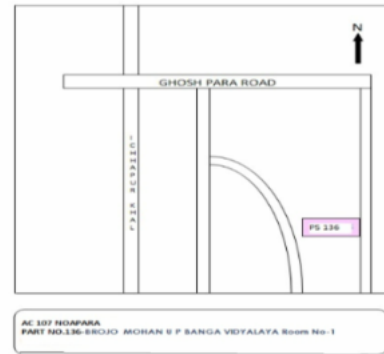

Key MAP View