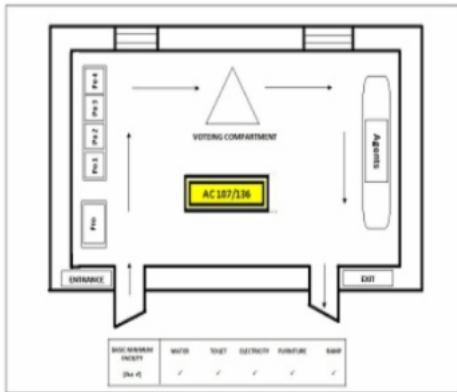

নির্বাচক নিবন্ধন আধিকারিকের স্বাক্ষর

Nazri Naksha

Google Map View

Polling Station Building Front View

Polling Station Front View

Cad View

Key MAP View

1 নাম : মাধব অধিকারী পিতার নাম: গোপাল চন্দ্র অধিকারী বাড়ির নং : n0004 বয়স : 45 লিঙ্গ : পুরুষ	KVW2264232 ফটো উপলব্ধ	2 নাম : দীপা কাশ্যাপী স্বামীর নাম: বারীন কাশ্যাপী বাড়ির নং : 4 বয়স : 71 লিঙ্গ : মহিলা	XZP2004950 ফটো উপলব্ধ	3 নাম : কনিকা কাশ্যাপী স্বামীর নাম: কাজল কাশ্যাপী বাড়ির নং : 4 বয়স : 55 লিঙ্গ : মহিলা	KVW1188580 ফটো উপলব্ধ
4 নাম : মন্দিরা কাশ্যাপী পিতার নাম: কাজল কাশ্যাপী বাড়ির নং : 4 বয়স : 27 লিঙ্গ : মহিলা	XZP1821842 ফটো উপলব্ধ	5 নাম : শ্রাবণী কাশ্যাপী স্বামীর নাম: মৃন্ময় কাশ্যাপী বাড়ির নং : 4 বয়স : 49 লিঙ্গ : মহিলা	KVW1981539 ফটো উপলব্ধ	6 নাম : মৃন্ময় কাশ্যাপী পিতার নাম: বারীন কুমার কাশ্যাপী বাড়ির নং : 4 বয়স : 49 লিঙ্গ : পুরুষ	XZP2005098 ফটো উপলব্ধ
7 নাম : চঞ্চল মালী মায়ের নাম: মালতী মালী বাড়ির নং : এন15 বয়স : 47 লিঙ্গ : পুরুষ	JGL3097649 ফটো উপলব্ধ	8 নাম : শর্মিষ্ঠা গাঙ্গুলী স্বামীর নাম: সমীর কুমার গাঙ্গুলী বাড়ির নং : n0400 বয়স : 66 লিঙ্গ : মহিলা	WB/19/132/228218 ফটো উপলব্ধ	9 নাম : প্রবীর ঘোষ পিতার নাম: অসিত ঘোষ বাড়ির নং : 4 বয়স : 45 লিঙ্গ : পুরুষ	KVW1094762 ফটো উপলব্ধ
10 নাম : ডলি ঘোষ স্বামীর নাম: রবীন্দ্র নাথ ঘোষ বাড়ির নং : 65 বয়স : 67 লিঙ্গ : মহিলা	WB/19/132/204547 ফটো উপলব্ধ	11 নাম : অভিজিৎ ঘোষ পিতার নাম: অরুণ কুমার ঘোষ বাড়ির নং : n0024 বয়স : 42 লিঙ্গ : পুরুষ	KVW2262954 ফটো উপলব্ধ	12 নাম : সুষমা ঘোষ (দেবনাথ) স্বামীর নাম: অভিজিৎ ঘোষ বাড়ির নং : n0024 বয়স : 39 লিঙ্গ : মহিলা	KVW2264166 ফটো উপলব্ধ
13 নাম : শুভ্রা ঘোষ স্বামীর নাম: অরুণ ঘোষ বাড়ির নং : n0024 বয়স : 69 লিঙ্গ : মহিলা	WB/19/132/204551 ফটো উপলব্ধ	14 নাম : প্রশান্ত ঘোষ পিতার নাম: শ্রীনিবাস ঘোষ বাড়ির নং : 9 বয়স : 69 লিঙ্গ : পুরুষ	WB/19/132/204590 ফটো উপলব্ধ	15 নাম : সুজাতা ঘোষ স্বামীর নাম: প্রশান্ত ঘোষ বাড়ির নং : 9 বয়স : 51 লিঙ্গ : মহিলা	KVW1186766 ফটো উপলব্ধ
Q 16 নাম : শোভনা ঘোষ স্বামীর নাম: কালীপদ ঘোষ বাড়ির নং : 9 বয়স : 83 লিঙ্গ : মহিলা	WB/19/132/204310 ফটো উপলব্ধ	17 নাম : গোবিন্দ ঘোষ পিতার নাম: ফেলুরাম ঘোষ বাড়ির নং : 9 বয়স : 58 লিঙ্গ : পুরুষ	WB/19/132/204382 ফটো উপলব্ধ	18 নাম : অঞ্জনা ঘোষ স্বামীর নাম: গোবিন্দ ঘোষ বাড়ির নং : 9 বয়স : 53 লিঙ্গ : মহিলা	WB/19/132/204333 ফটো উপলব্ধ
19 নাম : জিৎ ঘোষ পিতার নাম: গোবিন্দ ঘোষ বাড়ির নং : n0036 বয়স : 32 লিঙ্গ : পুরুষ	XZP1538560 ফটো উপলব্ধ	20 নাম : নমিতা ঘোষ পিতার নাম: ভূপেন্দ্র নাথ ঘোষ বাড়ির নং : 9 বয়স : 79 লিঙ্গ : মহিলা	WB/19/132/204311 ফটো উপলব্ধ	21 নাম : অসিত ঘোষ পিতার নাম: নিতাই চন্দ্র ঘোষ বাড়ির নং : 2 বয়স : 70 লিঙ্গ : পুরুষ	WB/19/132/204194 ফটো উপলব্ধ
22 নাম : অর্চনা ঘোষ স্বামীর নাম: অসিত ঘোষ বাড়ির নং : 2 বয়স : 67 লিঙ্গ : মহিলা	WB/19/132/204210 ফটো উপলব্ধ	23 নাম : সুনীতা ঘোষ পিতার নাম: অমিত ঘোষ বাড়ির নং : 2 বয়স : 34 লিঙ্গ : মহিলা	KVW2433464 ফটো উপলব্ধ	24 নাম : পার্থসারথী ঘোষ পিতার নাম: নিতাই চন্দ্র ঘোষ বাড়ির নং : 2 বয়স : 67 লিঙ্গ : পুরুষ	WB/19/132/204482 ফটো উপলব্ধ
25 নাম : সমীর কুমার ঘোষ পিতার নাম: পরেশ নাথ ঘোষ বাড়ির নং : 2 বয়স : 45 লিঙ্গ : মহিলা	KVW1185420 ফটো উপলব্ধ	26 নাম : স্বপন কুমার ঘোষ পিতার নাম: ভোলানাথ ঘোষ বাড়ির নং : n0055 বয়স : 73 লিঙ্গ : পুরুষ	MP/25/193/387529 ফটো উপলব্ধ	27 নাম : সোহম ঘোষ পিতার নাম: রবীন্দ্রনাথ ঘোষ বাড়ির নং : n0024 বয়স : 38 লিঙ্গ : পুরুষ	KVW2433373 ফটো উপলব্ধ
28 নাম : মিঠু মজুমদার স্বামীর নাম: সমীর রঞ্জন মজুমদার বাড়ির নং : n0072 বয়স : 41 লিঙ্গ : মহিলা	XZP0851345 ফটো উপলব্ধ	29 নাম : সায়ক ঘোষ পিতার নাম: স্বপন ঘোষ বাড়ির নং : n0053 বয়স : 41 লিঙ্গ : পুরুষ	KVW2433407 ফটো উপলব্ধ	30 নাম : সায়নী ঘোষ পিতার নাম: হৃষীকেশ ঘোষ বাড়ির নং : n0048 বয়স : 36 লিঙ্গ : মহিলা	XZP1086602 ফটো উপলব্ধ