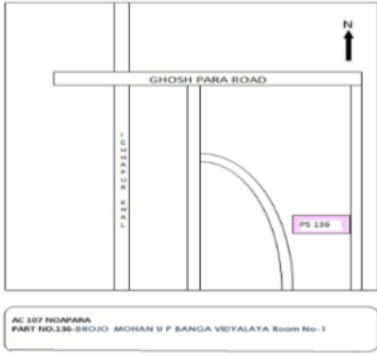

Nazri Naksha