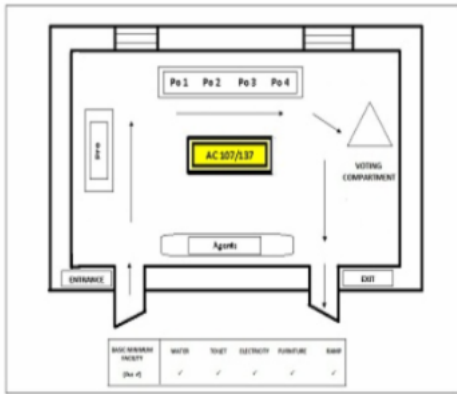

নির্বাচক নিবন্ধন আধিকারিকের স্বাক্ষর

Nazri Naksha

Google Map View

Polling Station Building Front View

Polling Station Front View

Cad View

Key MAP View

1 নাম : স্নেহা কুমারী পিতার নাম: পরমা নন্দ রায় বাড়ির নং : n0163 বয়স : 38 লিঙ্গ : মহিলা	XZP0964502	ফটো উপলব্ধ	2 নাম : সাবিত্রী অধিকারী স্বামীর নাম: সনাতন অধিকারী বাড়ির নং : 129 বয়স : 71 লিঙ্গ : মহিলা	WB/19/132/207654	ফটো উপলব্ধ	3 নাম : বলরাম অধিকারী পিতার নাম: সনাতন অধিকারী বাড়ির নং : 129 বয়স : 45 লিঙ্গ : পুরুষ	KVW1983550	ফটো উপলব্ধ
Q 4 নাম : রীনা অধিকারী স্বামীর নাম: বলরাম অধিকারী বাড়ির নং : বয়স : 36 লিঙ্গ : মহিলা	XZP1313139	ফটো উপলব্ধ	5 নাম : বেবী অধিকারী স্বামীর নাম: নিতাই অধিকারী বাড়ির নং : 129 বয়স : 56 লিঙ্গ : মহিলা	WB/19/132/207653	ফটো উপলব্ধ	6 নাম : স্বদেশ অধিকারী পিতার নাম: রতন অধিকারী বাড়ির নং : 129 বয়স : 39 লিঙ্গ : পুরুষ	KVW2433928	ফটো উপলব্ধ
7 নাম : সুভাষ অধিকারী পিতার নাম: হলধর অধিকারী বাড়ির নং : 129 বয়স : 61 লিঙ্গ : পুরুষ	WB/19/132/207340	ফটো উপলব্ধ	8 নাম : শেফালী অধিকারী স্বামীর নাম: সুভাষ অধিকারী বাড়ির নং : 129 বয়স : 49 লিঙ্গ : মহিলা	KVW2265247	ফটো উপলব্ধ	9 নাম : সোমা অধিকারী পিতার নাম: দুলাল অধিকারী বাড়ির নং : 129 বয়স : 55 লিঙ্গ : মহিলা	WB/19/132/207677	ফটো উপলব্ধ
10 নাম : পূর্ণিমা অধিকারী স্বামীর নাম: নিতাই অধিকারী বাড়ির নং : 129 বয়স : 38 লিঙ্গ : মহিলা	XZP1746213	ফটো উপলব্ধ	11 নাম : টিনা অধিকারী পিতার নাম: সুভাষ অধিকারী বাড়ির নং : বয়স : 26 লিঙ্গ : মহিলা	XZP1923762	ফটো উপলব্ধ	12 নাম : কাকলী অধিকারী স্বামীর নাম: রতন অধিকারী বাড়ির নং : 129 বয়স : 61 লিঙ্গ : মহিলা	XZP2007623	ফটো উপলব্ধ
13 নাম : স্বপ্না অধিকারী স্বামীর নাম: কেপ্ত অধিকারী বাড়ির নং : 129 বয়স : 57 লিঙ্গ : মহিলা	XZP2032373	ফটো উপলব্ধ	14 নাম : সনাতন অধিকারী পিতার নাম: হলধর অধিকারী বাড়ির নং : 129 বয়স : 63 লিঙ্গ : পুরুষ	XZP2113454	ফটো উপলব্ধ	15 নাম : ছায়া আইচ ভৌমিক স্বামীর নাম: ভবপ্রিয় আইচ ভৌমিক বাড়ির নং : n0113 বয়স : 78 লিঙ্গ : মহিলা	KVW1095983	ফটো উপলব্ধ
16 নাম : শান্তানু আইচ ভৌমিক পিতার নাম: ভবপ্রিয় আইচ ভৌমিক বাড়ির নং : n0113 বয়স : 54 লিঙ্গ : পুরুষ	KVW1982156	ফটো উপলব্ধ	17 নাম : সঙ্গীতা আইচভৌমিক পিতার নাম: ভবপ্রিয় আইচভৌমিক বাড়ির নং : n0113 বয়স : 56 লিঙ্গ : মহিলা	KVW1097054	ফটো উপলব্ধ	18 নাম : নিতাই লাল কুণ্ড পিতার নাম: প্রিয় নাথ কুণ্ড বাড়ির নং : n0134 বয়স : 82 লিঙ্গ : পুরুষ	XZP2025740	ফটো উপলব্ধ
19 নাম : শর্মিলী কুন্ড পিতার নাম: মুনাল কুন্ড বাড়ির নং : বয়স : 25 লিঙ্গ : মহিলা	XZP1923754	ফটো উপলব্ধ	20 নাম : মুনাল কুন্ড পিতার নাম: বৃন্দাবন কুন্ড বাড়ির নং : 69 বয়স : 61 লিঙ্গ : পুরুষ	XZP2027258	ফটো উপলব্ধ	21 নাম : সোনালী কুন্ড স্বামীর নাম: মুনাল কুন্ড বাড়ির নং : 69 বয়স : 56 লিঙ্গ : মহিলা	KVW1096361	ফটো উপলব্ধ
22 নাম : রাহুল পণ্ডিত মায়ের নাম: সুনীতা পণ্ডিত বাড়ির নং : নং0011 বয়স : 21 লিঙ্গ : পুরুষ	XZP2274587	ফটো উপলব্ধ	23 নাম : আরতী কুন্ড স্বামীর নাম: নিতাই কুন্ড বাড়ির নং : n0133 বয়স : 80 লিঙ্গ : মহিলা	XZP2150837	ফটো উপলব্ধ	24 নাম : জয়ন্ত কুমার পিতার নাম: প্রেমানন্দ কুমার বাড়ির নং : n0239 বয়স : 55 লিঙ্গ : পুরুষ	XZP2291144	ফটো উপলব্ধ
25 নাম : অনিন্দ্যা কুমার পিতার নাম: প্রেমানন্দ কুমার বাড়ির নং : 6 বয়স : 58 লিঙ্গ : পুরুষ	WB/19/132/201123	ফটো উপলব্ধ	26 নাম : শেফালী কুমার কোটাল স্বামীর নাম: অনিন্দ্য কুমার কোটাল বাড়ির নং : n0240 বয়স : 49 লিঙ্গ : মহিলা	WB/19/132/093049	ফটো উপলব্ধ	27 নাম : সন্দীপ কুমার কর পিতার নাম: সুশীল চন্দ্র কর বাড়ির নং : 126 বয়স : 40 লিঙ্গ : পুরুষ	KVW2433910	ফটো উপলব্ধ
28 নাম : বেলা কর স্বামীর নাম: সুশীল চন্দ্র কর বাড়ির নং : 126 বয়স : 69 লিঙ্গ : মহিলা	XZP2031656	ফটো উপলব্ধ	29 নাম : সুরোজিৎ দাস পিতার নাম: কেপ্তচন্দ্র দাস বাড়ির নং : n0024 বয়স : 35 লিঙ্গ : পুরুষ	XZP1087188	ফটো উপলব্ধ	30 নাম : গৌরী কাঁঠাল স্বামীর নাম: হারাধন কাঁঠাল বাড়ির নং : 95 বয়স : 56 লিঙ্গ : মহিলা	WB/19/132/207517	ফটো উপলব্ধ