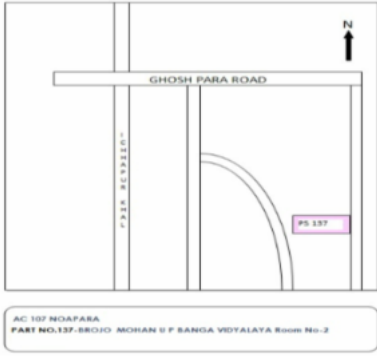

Nazri Naksha