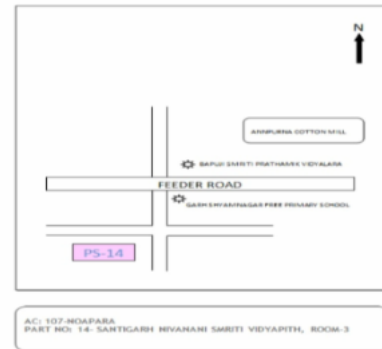

Key MAP View