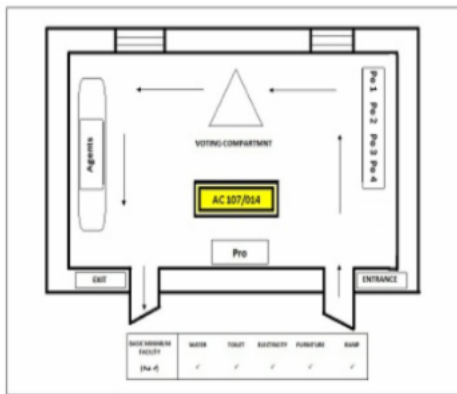

নির্বাচক নিবন্ধন আধিকারিকের স্বাক্ষর

Nazri Naksha

Google Map View

Polling Station Building Front View

Polling Station Front View

Cad View

Key MAP View

1 নাম : শান্তনু সাউ পিতার নাম: যতীন্দ্র নাথ সাউ বাড়ির নং : n0129 বয়স : 49 লিঙ্গ : পুরুষ	JGL0127266 ফটো উপলব্ধ	2 নাম : নিরুপমা সাউ স্বামীর নাম: শান্তনু সাউ বাড়ির নং : n0129 বয়স : 45 লিঙ্গ : মহিলা	JGL3803251 ফটো উপলব্ধ	3 নাম : ফুলা দেবী স্বামীর নাম: মোহন লাল দাস বাড়ির নং : n0171 বয়স : 56 লিঙ্গ : মহিলা	XZP1270164 ফটো উপলব্ধ
4 নাম : অশোক কুমার দাস পিতার নাম: মোহন লাল দাস বাড়ির নং : n0171 বয়স : 34 লিঙ্গ : পুরুষ	XZP1270172 ফটো উপলব্ধ	5 নাম : সিদ্ধান্ত দেবী স্বামীর নাম: ইন্দ্রদেও চৌধুরী বাড়ির নং : 417/12/11/ বয়স : 55 লিঙ্গ : মহিলা	JGL3749736 ফটো উপলব্ধ	6 নাম : বিভূতি রঞ্জন রায় পিতার নাম: নিত্যানন্দ রায় বাড়ির নং : n0189 বয়স : 59 লিঙ্গ : পুরুষ	XZP1994623 ফটো উপলব্ধ
7 নাম : রেখা রায় স্বামীর নাম: বিভূতি রঞ্জন রায় বাড়ির নং : n0188 বয়স : 49 লিঙ্গ : মহিলা	XZP1686013 ফটো উপলব্ধ	8 নাম : শান্তনু পিতার নাম: চিন্ময় মুখার্জি বাড়ির নং : বয়স : 25 লিঙ্গ : পুরুষ	XZP1966811 ফটো উপলব্ধ	9 নাম : ঈশিতা রায় পিতার নাম: বিভূতি রঞ্জন রায় বাড়ির নং : 417/10/2/1 বয়স : 23 লিঙ্গ : মহিলা	XZP2291680 ফটো উপলব্ধ
10 নাম : শাওলী মন্ডল চক্রবর্তী স্বামীর নাম: সুমন চক্রবর্তী বাড়ির নং : 403/30/4/15 বয়স : 27 লিঙ্গ : মহিলা	NNR1893767 ফটো উপলব্ধ	11 নাম : অতনু সাউ পিতার নাম: যতীন্দ্র নাথ সাউ বাড়ির নং : 025 বয়স : 46 লিঙ্গ : পুরুষ	JGL3298270 ফটো উপলব্ধ	12 নাম : সুনীল কুমার অধিকারী পিতার নাম: মহেন্দ্রনাথ অধিকারী বাড়ির নং : 385/4 বয়স : 70 লিঙ্গ : পুরুষ	XZP0795419 ফটো উপলব্ধ
13 নাম : সৌরদীপ অধিকারী পিতার নাম: সুনীল কুমার অধিকারী বাড়ির নং : 385/4 বয়স : 32 লিঙ্গ : পুরুষ	XZP1175355 ফটো উপলব্ধ	14 নাম : দীপালী অধিকারী স্বামীর নাম: সুনীল কুমার অধিকারী বাড়ির নং : 385/4 বয়স : 64 লিঙ্গ : মহিলা	XZP0795534 ফটো উপলব্ধ	15 নাম : অজিত আচার্য পিতার নাম: চিত্তরঞ্জন আচার্য বাড়ির নং : 01 বয়স : 50 লিঙ্গ : পুরুষ	XZP2179281 ফটো উপলব্ধ
16 নাম : সুস্মিতা আচার্য পিতার নাম: রতন আচার্য বাড়ির নং : 69 বয়স : 33 লিঙ্গ : মহিলা	IOH0081547 ফটো উপলব্ধ	17 নাম : ননীবালা আচার্য স্বামীর নাম: চিত্তরঞ্জন আচার্য বাড়ির নং : n0003 বয়স : 76 লিঙ্গ : মহিলা	JGL2042414 ফটো উপলব্ধ	18 নাম : নারায়ণ আচার্য পিতার নাম: চিত্তরঞ্জন আচার্য বাড়ির নং : n0003 বয়স : 56 লিঙ্গ : পুরুষ	JGL0803916 ফটো উপলব্ধ
19 নাম : প্রদীপ আচার্য পিতার নাম: চিত্তরঞ্জন আচার্য বাড়ির নং : n0003 বয়স : 49 লিঙ্গ : পুরুষ	JGL2041549 ফটো উপলব্ধ	20 নাম : প্রভাতি কুন্ডু স্বামীর নাম: কালিপদ কুন্ডু বাড়ির নং : 336 বয়স : 71 লিঙ্গ : মহিলা	JGL0804005 ফটো উপলব্ধ	21 নাম : পিয়ালী কুন্ডু পিতার নাম: কালিপদ কুন্ডু বাড়ির নং : n0025 বয়স : 42 লিঙ্গ : মহিলা	JGL3314283 ফটো উপলব্ধ
22 নাম : বিজন কুমার চক্রবর্তী পিতার নাম: শক্তিপদ চক্রবর্তী বাড়ির নং : 336 বয়স : 63 লিঙ্গ : পুরুষ	JGL0804013 ফটো উপলব্ধ	23 নাম : অপরাঞ্জিতা কুমার পিতার নাম: বিশ্বনাথ কুমার বাড়ির নং : 386 বয়স : 29 লিঙ্গ : মহিলা	XZP1583715 ফটো উপলব্ধ	24 নাম : হারাধন কুন্ডু পিতার নাম: যুগলাকিশোর কুণ্ডু বাড়ির নং : 399/1 বয়স : 60 লিঙ্গ : পুরুষ	JGL0804021 ফটো উপলব্ধ
25 নাম : কম্পনা কুন্ডু স্বামীর নাম: হারাধন কুন্ডু বাড়ির নং : n0031 বয়স : 48 লিঙ্গ : মহিলা	JGL2039816 ফটো উপলব্ধ	26 নাম : শ্রেয়সী কুন্ডু পিতার নাম: হারাধন কুন্ডু বাড়ির নং : 399/1 বয়স : 26 লিঙ্গ : মহিলা	XZP1891712 ফটো উপলব্ধ	27 নাম : শর্মিলী চক্রবর্তী পিতার নাম: বিজন কুমার চক্রবর্তী বাড়ির নং : 336 বয়স : 23 লিঙ্গ : মহিলা	XZP2148807 ফটো উপলব্ধ
28 নাম : অর্চন কুন্ডু চৌধুরী পিতার নাম: অলোক কুন্ডু চৌধুরী বাড়ির নং : 558 বয়স : 23 লিঙ্গ : পুরুষ	XZP2167443 ফটো উপলব্ধ	29 নাম : অর্পন কুন্ডু চৌধুরী পিতার নাম: দেবশীষ কুন্ডু চৌধুরী বাড়ির নং : 288 বয়স : 30 লিঙ্গ : পুরুষ	XZP1392885 ফটো উপলব্ধ	30 নাম : বিশ্বনাথ কুমার পিতার নাম: সুশীল চন্দ্র কুমার বাড়ির নং : 386 বয়স : 64 লিঙ্গ : পুরুষ	JGL3696325 ফটো উপলব্ধ