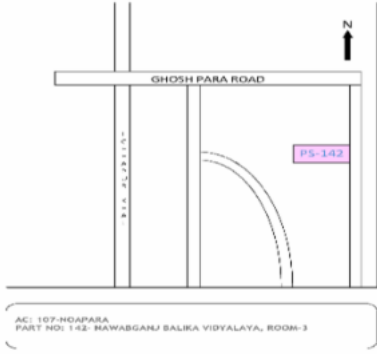

Nazri Naksha