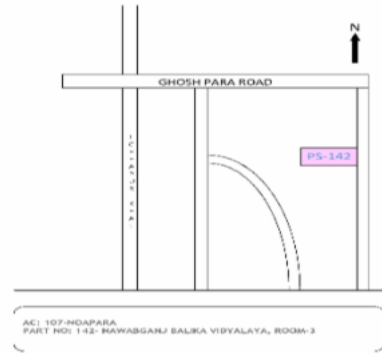

Key MAP View