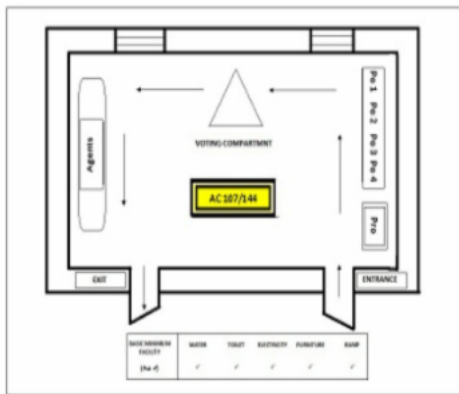

নির্বাচক নিবন্ধন আধিকারিকের স্বাক্ষর

Nazri Naksha

Google Map View

Polling Station Building Front View

Polling Station Front View

Cad View

Key MAP View

1 নাম : দয়াবন্তী পিতার নাম: বিজেন্দ্র কুমার তারমলি বাড়ির নং : n0237 বয়স : 41 লিঙ্গ : মহিলা	XZP1822485	ফটো উপলব্ধ	2 নাম : ভূমিকা পিতার নাম: বিজেন্দ্র কুমার তারমলি বাড়ির নং : n0238 বয়স : 37 লিঙ্গ : মহিলা	XZP1822493	ফটো উপলব্ধ	3 নাম : বিকাশ কুমার পিতার নাম: বিজেন্দ্র কুমার তারমলি বাড়ির নং : n0242 বয়স : 34 লিঙ্গ : পুরুষ	XZP1822535	ফটো উপলব্ধ
4 নাম : মৃত্যঞ্জয় বাড়াইক পিতার নাম: মোহন বাড়াইক বাড়ির নং : n0089 বয়স : 33 লিঙ্গ : পুরুষ	XZP1314087	ফটো উপলব্ধ	5 নাম : নিলীমা বর্মন স্বামীর নাম: নিত্যানন্দ বর্মন বাড়ির নং : n0088 বয়স : 66 লিঙ্গ : মহিলা	WB/19/132/228442	ফটো উপলব্ধ	6 নাম : অনামিকা ভট্টাচার্য্য স্বামীর নাম: মহেশ ভট্টাচার্য্য বাড়ির নং : n0207 বয়স : 32 লিঙ্গ : মহিলা	XZP1626779	ফটো উপলব্ধ
7 নাম : নব কিশোর বিশুয়াল পিতার নাম: জয়রাম বিশুয়াল বাড়ির নং : n0121 বয়স : 48 লিঙ্গ : পুরুষ	KVW1098508	ফটো উপলব্ধ	8 নাম : সুলতা বিশুয়াল স্বামীর নাম: নব কিশোর বিশুয়াল বাড়ির নং : n0121 বয়স : 47 লিঙ্গ : মহিলা	KVW1098805	ফটো উপলব্ধ	9 নাম : নেহা বিশুয়াল পিতার নাম: নব কিশোর বিশুয়াল বাড়ির নং : n0121 বয়স : 28 লিঙ্গ : মহিলা	XZP1747435	ফটো উপলব্ধ
10 নাম : মালা চক্রবর্তী স্বামীর নাম: সন্দীপ চক্রবর্তী বাড়ির নং : n0046 বয়স : 45 লিঙ্গ : মহিলা	DSW1377142	ফটো উপলব্ধ	11 নাম : রনবীর চন্দ পিতার নাম: প্রতুল কুমার চন্দ বাড়ির নং : n0144 বয়স : 45 লিঙ্গ : পুরুষ	KVW2269991	ফটো উপলব্ধ	12 নাম : মিতা চন্দ স্বামীর নাম: রনবীর চন্দ বাড়ির নং : n0268 বয়স : 40 লিঙ্গ : মহিলা	BHR3229747	ফটো উপলব্ধ
13 নাম : রাজষি চ্যাটার্জী মায়ের নাম: জয়িতা চ্যাটার্জী বাড়ির নং : n0269 বয়স : 26 লিঙ্গ : মহিলা	XZP1941426	ফটো উপলব্ধ	14 নাম : দীপনারায়ন দত্ত পিতার নাম: নিখিলরঞ্জন দত্ত বাড়ির নং : n0001 বয়স : 57 লিঙ্গ : পুরুষ	WB/19/132/228020	ফটো উপলব্ধ	15 নাম : ধর্মাবতী দেবী স্বামীর নাম: রাম বচন সিং বাড়ির নং : n0179 বয়স : 59 লিঙ্গ : মহিলা	WB/19/132/063087	ফটো উপলব্ধ
16 নাম : অজিত কুমার দেবনাথ পিতার নাম: নন্দলাল দেবনাথ বাড়ির নং : n0190 বয়স : 55 লিঙ্গ : পুরুষ	XZP0966259	ফটো উপলব্ধ	17 নাম : সোহম দে পিতার নাম: সুশান্ত দে বাড়ির নং : n0052 বয়স : 28 লিঙ্গ : পুরুষ	XZP1747443	ফটো উপলব্ধ	18 নাম : পূরবী দে (দাস) স্বামীর নাম: স্বপন দে বাড়ির নং : n0233 বয়স : 33 লিঙ্গ : মহিলা	XZP1080357	ফটো উপলব্ধ
19 নাম : শুভা দত্ত স্বামীর নাম: আশীষ দত্ত বাড়ির নং : n0068 বয়স : 55 লিঙ্গ : মহিলা	XZP2046753	ফটো উপলব্ধ	20 নাম : সূচিত্রা দত্ত স্বামীর নাম: তাপস দত্ত বাড়ির নং : n0068 বয়স : 49 লিঙ্গ : মহিলা	WB/11/075/234450	ফটো উপলব্ধ	21 নাম : মেঘনা গাঙ্গুলী পিতার নাম: মানস কুমার গাঙ্গুলী বাড়ির নং : n0243 বয়স : 27 লিঙ্গ : মহিলা	XZP1822543	ফটো উপলব্ধ
22 নাম : জয়ন্ত কুমার ঘোষ পিতার নাম: শ্রীনিবাস চন্দ্র ঘোষ বাড়ির নং : n0233 বয়স : 62 লিঙ্গ : পুরুষ	XZP2039378	ফটো উপলব্ধ	23 নাম : তনুজা ঘোষ স্বামীর নাম: জয়ন্ত কুমার ঘোষ বাড়ির নং : n0190 বয়স : 42 লিঙ্গ : মহিলা	KVW1094101	ফটো উপলব্ধ	24 নাম : অনুরূপ ঘোষ পিতার নাম: অনূপম ঘোষ বাড়ির নং : n0240 বয়স : 28 লিঙ্গ : পুরুষ	XZP1822519	ফটো উপলব্ধ
25 নাম : তিয়াসা ঘোষ পিতার নাম: সন্দীপ ঘোষ বাড়ির নং : n0248 বয়স : 27 লিঙ্গ : মহিলা	XZP1896323	ফটো উপলব্ধ	26 নাম : শুক্লা ঘোড়ই স্বামীর নাম: তর্পন ঘোড়ই বাড়ির নং : n0111 বয়স : 54 লিঙ্গ : মহিলা	WB/19/132/219366	ফটো উপলব্ধ	27 নাম : লাল চাঁদ হেলা পিতার নাম: মিঠাই লাল হেলা বাড়ির নং : n0228 বয়স : 64 লিঙ্গ : পুরুষ	WB/19/132/147338	ফটো উপলব্ধ
28 নাম : শোভা হেলা স্বামীর নাম: লাল চাঁদ হেলা বাড়ির নং : n0229 বয়স : 57 লিঙ্গ : মহিলা	WB/19/132/147339	ফটো উপলব্ধ	29 নাম : ইন্দু কুমারী হেলা স্বামীর নাম: কুলদীপ কুমার হেলা বাড়ির নং : n0231 বয়স : 39 লিঙ্গ : মহিলা	XZP0905802	ফটো উপলব্ধ	30 নাম : কুলদীপ কুমার হেলা পিতার নাম: লাল চাঁদ হেলা বাড়ির নং : n0230 বয়স : 37 লিঙ্গ : পুরুষ	KVW2583292	ফটো উপলব্ধ