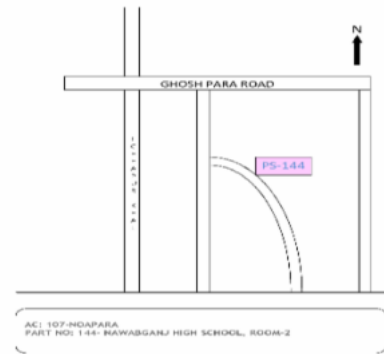

নির্বাচক নিবন্ধন আধিকারিকের স্বাক্ষর

Nazri Naksha

Google Map View

Polling Station Building Front View

Polling Station Front View

Cad View

Key MAP View

1 নাম : দয়াবন্তী পিতার নাম: বিজেন্দ্র কুমার তারমলি বাড়ির নং : n0237 বয়স : 41 লিঙ্গ : মহিলা	XZP1822485	ফটো উপলব্ধ	2 নাম : ভূমিকা পিতার নাম: বিজেন্দ্র কুমার তারমলি বাড়ির নং : n0238 বয়স : 37 লিঙ্গ : মহিলা	XZP1822493	ফটো উপলব্ধ	3 নাম : বিকাশ কুমার পিতার নাম: বিজেন্দ্র কুমার তারমলি বাড়ির নং : n0242 বয়স : 34 লিঙ্গ : পুরুষ	XZP1822535	ফটো উপলব্ধ
4 নাম : মৃত্যঞ্জয় বাড়াইক পিতার নাম: মোহন বাড়াইক বাড়ির নং : n0089 বয়স : 33 লিঙ্গ : পুরুষ	XZP1314087	ফটো উপলব্ধ	5 নাম : নিলীমা বর্মন স্বামীর নাম: নিত্যানন্দ বর্মন বাড়ির নং : n0088 বয়স : 66 লিঙ্গ : মহিলা	WB/19/132/228442	ফটো উপলব্ধ	6 নাম : অনামিকা ভট্টাচার্য্য স্বামীর নাম: মহেশ ভট্টাচার্য্য বাড়ির নং : n0207 বয়স : 32 লিঙ্গ : মহিলা	XZP1626779	ফটো উপলব্ধ
7 নাম : নব কিশোর বিশুয়াল পিতার নাম: জয়রাম বিশুয়াল বাড়ির নং : n0121 বয়স : 48 লিঙ্গ : পুরুষ	KVW1098508	ফটো উপলব্ধ	8 নাম : সুলতা বিশুয়াল স্বামীর নাম: নব কিশোর বিশুয়াল বাড়ির নং : n0121 বয়স : 47 লিঙ্গ : মহিলা	KVW1098805	ফটো উপলব্ধ	9 নাম : নেহা বিশুয়াল পিতার নাম: নব কিশোর বিশুয়াল বাড়ির নং : n0121 বয়স : 28 লিঙ্গ : মহিলা	XZP1747435	ফটো উপলব্ধ
10 নাম : মালা চক্রবর্তী স্বামীর নাম: সন্দীপ চক্রবর্তী বাড়ির নং : n0046 বয়স : 45 লিঙ্গ : মহিলা	DSW1377142	ফটো উপলব্ধ	11 নাম : রনবীর চন্দ পিতার নাম: প্রতুল কুমার চন্দ বাড়ির নং : n0144 বয়স : 45 লিঙ্গ : পুরুষ	KVW2269991	ফটো উপলব্ধ	12 নাম : মিতা চন্দ স্বামীর নাম: রনবীর চন্দ বাড়ির নং : n0268 বয়স : 40 লিঙ্গ : মহিলা	BHR3229747	ফটো উপলব্ধ
13 নাম : রাজষি চ্যাটার্জী মায়ের নাম: জয়িতা চ্যাটার্জী বাড়ির নং : n0269 বয়স : 26 লিঙ্গ : মহিলা	XZP1941426	ফটো উপলব্ধ	14 নাম : দীপনারায়ন দত্ত পিতার নাম: নিখিলরঞ্জন দত্ত বাড়ির নং : n0001 বয়স : 57 লিঙ্গ : পুরুষ	WB/19/132/228020	ফটো উপলব্ধ	15 নাম : ধর্মাবতী দেবী স্বামীর নাম: রাম বচন সিং বাড়ির নং : n0179 বয়স : 59 লিঙ্গ : মহিলা	WB/19/132/063087	ফটো উপলব্ধ
16 নাম : অজিত কুমার দেবনাথ পিতার নাম: নন্দলাল দেবনাথ বাড়ির নং : n0190 বয়স : 55 লিঙ্গ : পুরুষ	XZP0966259	ফটো উপলব্ধ	17 নাম : সোহম দে পিতার নাম: সুশান্ত দে বাড়ির নং : n0052 বয়স : 28 লিঙ্গ : পুরুষ	XZP1747443	ফটো উপলব্ধ	18 নাম : পূরবী দে (দাস) স্বামীর নাম: স্বপন দে বাড়ির নং : n0233 বয়স : 33 লিঙ্গ : মহিলা	XZP1080357	ফটো উপলব্ধ
19 নাম : শুভা দত্ত স্বামীর নাম: আশীষ দত্ত বাড়ির নং : n0068 বয়স : 55 লিঙ্গ : মহিলা	XZP2046753	ফটো উপলব্ধ	20 নাম : সূচিত্রা দত্ত স্বামীর নাম: তাপস দত্ত বাড়ির নং : n0068 বয়স : 49 লিঙ্গ : মহিলা	WB/11/075/234450	ফটো উপলব্ধ	21 নাম : মেঘনা গাঙ্গুলী পিতার নাম: মানস কুমার গাঙ্গুলী বাড়ির নং : n0243 বয়স : 27 লিঙ্গ : মহিলা	XZP1822543	ফটো উপলব্ধ
22 নাম : জয়ন্ত কুমার ঘোষ পিতার নাম: শ্রীনিবাস চন্দ্র ঘোষ বাড়ির নং : n0233 বয়স : 62 লিঙ্গ : পুরুষ	XZP2039378	ফটো উপলব্ধ	23 নাম : তনুজা ঘোষ স্বামীর নাম: জয়ন্ত কুমার ঘোষ বাড়ির নং : n0190 বয়স : 42 লিঙ্গ : মহিলা	KVW1094101	ফটো উপলব্ধ	24 নাম : অনুরূপ ঘোষ পিতার নাম: অনূপম ঘোষ বাড়ির নং : n0240 বয়স : 28 লিঙ্গ : পুরুষ	XZP1822519	ফটো উপলব্ধ
25 নাম : তিয়াসা ঘোষ পিতার নাম: সন্দীপ ঘোষ বাড়ির নং : n0248 বয়স : 27 লিঙ্গ : মহিলা	XZP1896323	ফটো উপলব্ধ	26 নাম : শুক্লা ঘোড়ই স্বামীর নাম: তর্পন ঘোড়ই বাড়ির নং : n0111 বয়স : 54 লিঙ্গ : মহিলা	WB/19/132/219366	ফটো উপলব্ধ	27 নাম : লাল চাঁদ হেলা পিতার নাম: মিঠাই লাল হেলা বাড়ির নং : n0228 বয়স : 64 লিঙ্গ : পুরুষ	WB/19/132/147338	ফটো উপলব্ধ
28 নাম : শোভা হেলা স্বামীর নাম: লাল চাঁদ হেলা বাড়ির নং : n0229 বয়স : 57 লিঙ্গ : মহিলা	WB/19/132/147339	ফটো উপলব্ধ	29 নাম : ইন্দু কুমারী হেলা স্বামীর নাম: কুলদীপ কুমার হেলা বাড়ির নং : n0231 বয়স : 39 লিঙ্গ : মহিলা	XZP0905802	ফটো উপলব্ধ	30 নাম : কুলদীপ কুমার হেলা পিতার নাম: লাল চাঁদ হেলা বাড়ির নং : n0230 বয়স : 37 লিঙ্গ : পুরুষ	KVW2583292	ফটো উপলব্ধ