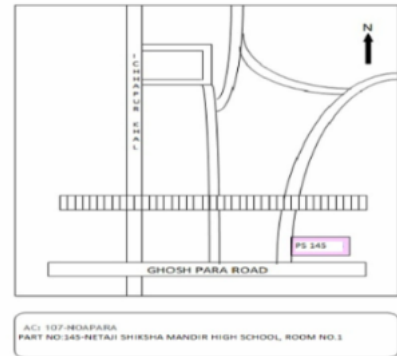

নির্বাচক নিবন্ধন আধিকারিকের স্বাক্ষর

Nazri Naksha

Google Map View

Polling Station Building Front View

Polling Station Front View

Cad View

Key MAP View

1	WB/19/132/183600	নাম : কল্পনা ব্যানার্জী স্বামীর নাম: মৃত্যুঞ্জয় ব্যানার্জী বাড়ির নং : n0136 বয়স : 70 লিঙ্গ : মহিলা	ফটো উপলব্ধ	2	WB/19/132/183095	নাম : মৃত্যুঞ্জয় ব্যানার্জী পিতার নাম: অক্ষয় কুমার ব্যানার্জী বাড়ির নং : n0136 বয়স : 68 লিঙ্গ : পুরুষ	ফটো উপলব্ধ	3	KVW2591683	নাম : সৌমেন ভদ্র পিতার নাম: ভূপাল চন্দ্র ভদ্র বাড়ির নং : n0054 বয়স : 58 লিঙ্গ : পুরুষ	ফটো উপলব্ধ
4	KVW2591667	নাম : নমিতা ভদ্র স্বামীর নাম: সৌমেন ভদ্র বাড়ির নং : n0034 বয়স : 52 লিঙ্গ : মহিলা	ফটো উপলব্ধ	5	KVW2226835	নাম : শিল্পী ভট্টাচার্য পিতার নাম: উমাশঙ্কর ভট্টাচার্য বাড়ির নং : n0167 বয়স : 65 লিঙ্গ : মহিলা	ফটো উপলব্ধ	6	XZP1089747	নাম : প্রিয়ান্বিতা ভট্টাচার্য স্বামীর নাম: সুশান্ত ভট্টাচার্য বাড়ির নং : n0067 বয়স : 37 লিঙ্গ : মহিলা	ফটো উপলব্ধ
7	DKJ3158235	নাম : জয়ন্তী বিশ্বাস স্বামীর নাম: নির্মল চন্দ্র বিশ্বাস বাড়ির নং : n0416 বয়স : 47 লিঙ্গ : মহিলা	ফটো উপলব্ধ	8	KVW2209997	নাম : অরুণ কুমার চক্রবর্তী পিতার নাম: বিজয় রঞ্জন চক্রবর্তী বাড়ির নং : n0297 বয়স : 76 লিঙ্গ : পুরুষ	ফটো উপলব্ধ	9	KVW2210003	নাম : মীনা চক্রবর্তী স্বামীর নাম: অরুণ কুমার চক্রবর্তী বাড়ির নং : n0298 বয়স : 60 লিঙ্গ : মহিলা	ফটো উপলব্ধ
10	KVW1060573	নাম : অনন্যা চক্রবর্তী স্বামীর নাম: জয়দেব চক্রবর্তী বাড়ির নং : n0209 বয়স : 49 লিঙ্গ : মহিলা	ফটো উপলব্ধ	11	KVW2421493	নাম : অজিত চক্রবর্তী পিতার নাম: অরুণ কুমার চক্রবর্তী বাড়ির নং : n0299 বয়স : 38 লিঙ্গ : পুরুষ	ফটো উপলব্ধ	12	CDK1918945	নাম : সমর কুমার চন্দ্র পিতার নাম: অনিল বরণ চন্দ্র বাড়ির নং : n0446 বয়স : 68 লিঙ্গ : পুরুষ	ফটো উপলব্ধ
13	CDK1913961	নাম : সুসমা চন্দ্র স্বামীর নাম: সমর কুমার চন্দ্র বাড়ির নং : n0447 বয়স : 60 লিঙ্গ : মহিলা	ফটো উপলব্ধ	14	XZP1315175	নাম : উত্তম চ্যাটার্জী পিতার নাম: কনিইলাল চ্যাটার্জী বাড়ির নং : n0100 বয়স : 52 লিঙ্গ : পুরুষ	ফটো উপলব্ধ	15	XZP1315183	নাম : তাপসী চ্যাটার্জী স্বামীর নাম: উত্তম চ্যাটার্জী বাড়ির নং : n0100 বয়স : 44 লিঙ্গ : মহিলা	ফটো উপলব্ধ
16	WB/19/132/183255	নাম : শঙ্কর চৌধুরী পিতার নাম: দীনেশ চৌধুরী বাড়ির নং : n0039 বয়স : 70 লিঙ্গ : পুরুষ	ফটো উপলব্ধ	17	XZP1823103	নাম : পূর্ণিমা দাস স্বামীর নাম: নিলরতন দাস বাড়ির নং : n0401 বয়স : 65 লিঙ্গ : মহিলা	ফটো উপলব্ধ	18	KVW1417013	নাম : তপন কুমার দাস পিতার নাম: দেবেন্দ্র লাল দাস বাড়ির নং : n0201 বয়স : 64 লিঙ্গ : পুরুষ	ফটো উপলব্ধ
19	XZP2004836	নাম : স্বপন দাস পিতার নাম: মধুসূদন দাস বাড়ির নং : n0190 বয়স : 63 লিঙ্গ : পুরুষ	ফটো উপলব্ধ	20	XZP2301083	নাম : শিবানী দাস স্বামীর নাম: স্বপনচন্দ্র দাস বাড়ির নং : n0189 বয়স : 55 লিঙ্গ : মহিলা	ফটো উপলব্ধ	21	XZP1823111	নাম : মনোজ দাস পিতার নাম: নিলরতন দাস বাড়ির নং : n0402 বয়স : 42 লিঙ্গ : পুরুষ	ফটো উপলব্ধ
22	XZP1315134	নাম : সবিতা দাস পিতার নাম: অনপ দাস বাড়ির নং : n0292 বয়স : 39 লিঙ্গ : মহিলা	ফটো উপলব্ধ	23	XZP1315142	নাম : পিন্টু দাস পিতার নাম: অনপ দাস বাড়ির নং : n0293 বয়স : 32 লিঙ্গ : পুরুষ	ফটো উপলব্ধ	24	XZP1823079	নাম : তন্ময় দাস পিতার নাম: তপন কুমার দাস বাড়ির নং : n0398 বয়স : 27 লিঙ্গ : পুরুষ	ফটো উপলব্ধ
25	WB/19/132/231605	নাম : কনিকা দাস (দে) স্বামীর নাম: তপন কুমার দাস বাড়ির নং : n0200 বয়স : 55 লিঙ্গ : মহিলা	ফটো উপলব্ধ	26	JGL3506060	নাম : কাশী দাস বালিকী পিতার নাম: হরি দাস বালিকী বাড়ির নং : n0266 বয়স : 42 লিঙ্গ : পুরুষ	ফটো উপলব্ধ	27	WB/19/132/156593	নাম : নন্দিতা দেব স্বামীর নাম: প্রান কুমার দেব বাড়ির নং : n0367 বয়স : 78 লিঙ্গ : মহিলা	ফটো উপলব্ধ
28	KVW1086495	নাম : উজ্জল কুমার দেব পিতার নাম: প্রান কুমার দেব বাড়ির নং : n0368 বয়স : 52 লিঙ্গ : পুরুষ	ফটো উপলব্ধ	29	KVW1086545	নাম : গৌতম দেব পিতার নাম: প্রান কুমার দেব বাড়ির নং : n0369 বয়স : 45 লিঙ্গ : পুরুষ	ফটো উপলব্ধ	30	KVW0268029	নাম : দিপালী দেবনাথ স্বামীর নাম: শুকদেব দেবনাথ বাড়ির নং : n0129 বয়স : 91 লিঙ্গ : মহিলা	ফটো উপলব্ধ