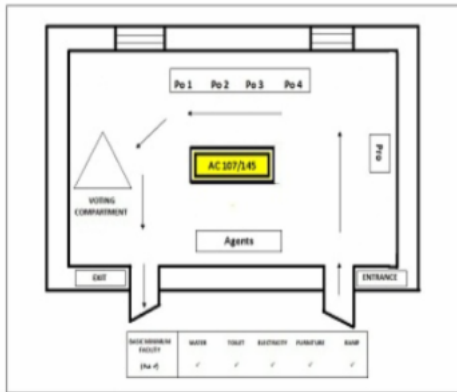

নির্বাচক নিবন্ধন আধিকারিকের স্বাক্ষর

Nazri Naksha

Google Map View

Polling Station Building Front View

Polling Station Front View

Cad View

Key MAP View

1	WB/19/132/183600	নাম : কল্পনা ব্যানার্জী স্বামীর নাম: মৃত্যুঞ্জয় ব্যানার্জী বাড়ির নং : n0136 বয়স : 70 লিঙ্গ : মহিলা	ফটো উপলব্ধ	2	WB/19/132/183095	নাম : মৃত্যুঞ্জয় ব্যানার্জী পিতার নাম: অক্ষয় কুমার ব্যানার্জী বাড়ির নং : n0136 বয়স : 68 লিঙ্গ : পুরুষ	ফটো উপলব্ধ	3	KVW2591683	নাম : সৌমেন ভদ্র পিতার নাম: ভূপাল চন্দ্র ভদ্র বাড়ির নং : n0054 বয়স : 58 লিঙ্গ : পুরুষ	ফটো উপলব্ধ
4	KVW2591667	নাম : নমিতা ভদ্র স্বামীর নাম: সৌমেন ভদ্র বাড়ির নং : n0034 বয়স : 52 লিঙ্গ : মহিলা	ফটো উপলব্ধ	5	KVW2226835	নাম : শিল্পী ভট্টাচার্য পিতার নাম: উমাশঙ্কর ভট্টাচার্য বাড়ির নং : n0167 বয়স : 65 লিঙ্গ : মহিলা	ফটো উপলব্ধ	6	XZP1089747	নাম : প্রিয়ান্বিতা ভট্টাচার্য স্বামীর নাম: সুশান্ত ভট্টাচার্য বাড়ির নং : n0067 বয়স : 37 লিঙ্গ : মহিলা	ফটো উপলব্ধ
7	DKJ3158235	নাম : জয়ন্তী বিশ্বাস স্বামীর নাম: নির্মল চন্দ্র বিশ্বাস বাড়ির নং : n0416 বয়স : 47 লিঙ্গ : মহিলা	ফটো উপলব্ধ	8	KVW2209997	নাম : অরুণ কুমার চক্রবর্তী পিতার নাম: বিজয় রঞ্জন চক্রবর্তী বাড়ির নং : n0297 বয়স : 76 লিঙ্গ : পুরুষ	ফটো উপলব্ধ	9	KVW2210003	নাম : মীনা চক্রবর্তী স্বামীর নাম: অরুণ কুমার চক্রবর্তী বাড়ির নং : n0298 বয়স : 60 লিঙ্গ : মহিলা	ফটো উপলব্ধ
10	KVW1060573	নাম : অনন্যা চক্রবর্তী স্বামীর নাম: জয়দেব চক্রবর্তী বাড়ির নং : n0209 বয়স : 49 লিঙ্গ : মহিলা	ফটো উপলব্ধ	11	KVW2421493	নাম : অজিত চক্রবর্তী পিতার নাম: অরুণ কুমার চক্রবর্তী বাড়ির নং : n0299 বয়স : 38 লিঙ্গ : পুরুষ	ফটো উপলব্ধ	12	CDK1918945	নাম : সমর কুমার চন্দ্র পিতার নাম: অনিল বরণ চন্দ্র বাড়ির নং : n0446 বয়স : 68 লিঙ্গ : পুরুষ	ফটো উপলব্ধ
13	CDK1913961	নাম : সুসমা চন্দ্র স্বামীর নাম: সমর কুমার চন্দ্র বাড়ির নং : n0447 বয়স : 60 লিঙ্গ : মহিলা	ফটো উপলব্ধ	14	XZP1315175	নাম : উত্তম চ্যাটার্জী পিতার নাম: কনিইলাল চ্যাটার্জী বাড়ির নং : n0100 বয়স : 52 লিঙ্গ : পুরুষ	ফটো উপলব্ধ	15	XZP1315183	নাম : তাপসী চ্যাটার্জী স্বামীর নাম: উত্তম চ্যাটার্জী বাড়ির নং : n0100 বয়স : 44 লিঙ্গ : মহিলা	ফটো উপলব্ধ
16	WB/19/132/183255	নাম : শঙ্কর চৌধুরী পিতার নাম: দীনেশ চৌধুরী বাড়ির নং : n0039 বয়স : 70 লিঙ্গ : পুরুষ	ফটো উপলব্ধ	17	XZP1823103	নাম : পূর্ণিমা দাস স্বামীর নাম: নিলরতন দাস বাড়ির নং : n0401 বয়স : 65 লিঙ্গ : মহিলা	ফটো উপলব্ধ	18	KVW1417013	নাম : তপন কুমার দাস পিতার নাম: দেবেন্দ্র লাল দাস বাড়ির নং : n0201 বয়স : 64 লিঙ্গ : পুরুষ	ফটো উপলব্ধ
19	XZP2004836	নাম : স্বপন দাস পিতার নাম: মধুসূদন দাস বাড়ির নং : n0190 বয়স : 63 লিঙ্গ : পুরুষ	ফটো উপলব্ধ	20	XZP2301083	নাম : শিবানী দাস স্বামীর নাম: স্বপনচন্দ্র দাস বাড়ির নং : n0189 বয়স : 55 লিঙ্গ : মহিলা	ফটো উপলব্ধ	21	XZP1823111	নাম : মনোজ দাস পিতার নাম: নিলরতন দাস বাড়ির নং : n0402 বয়স : 42 লিঙ্গ : পুরুষ	ফটো উপলব্ধ
22	XZP1315134	নাম : সবিতা দাস পিতার নাম: অনপ দাস বাড়ির নং : n0292 বয়স : 39 লিঙ্গ : মহিলা	ফটো উপলব্ধ	23	XZP1315142	নাম : পিন্টু দাস পিতার নাম: অনপ দাস বাড়ির নং : n0293 বয়স : 32 লিঙ্গ : পুরুষ	ফটো উপলব্ধ	24	XZP1823079	নাম : তন্ময় দাস পিতার নাম: তপন কুমার দাস বাড়ির নং : n0398 বয়স : 27 লিঙ্গ : পুরুষ	ফটো উপলব্ধ
25	WB/19/132/231605	নাম : কনিকা দাস (দে) স্বামীর নাম: তপন কুমার দাস বাড়ির নং : n0200 বয়স : 55 লিঙ্গ : মহিলা	ফটো উপলব্ধ	26	JGL3506060	নাম : কাশী দাস বালিকী পিতার নাম: হরি দাস বালিকী বাড়ির নং : n0266 বয়স : 42 লিঙ্গ : পুরুষ	ফটো উপলব্ধ	27	WB/19/132/156593	নাম : নন্দিতা দেব স্বামীর নাম: প্রান কুমার দেব বাড়ির নং : n0367 বয়স : 78 লিঙ্গ : মহিলা	ফটো উপলব্ধ
28	KVW1086495	নাম : উজ্জল কুমার দেব পিতার নাম: প্রান কুমার দেব বাড়ির নং : n0368 বয়স : 52 লিঙ্গ : পুরুষ	ফটো উপলব্ধ	29	KVW1086545	নাম : গৌতম দেব পিতার নাম: প্রান কুমার দেব বাড়ির নং : n0369 বয়স : 45 লিঙ্গ : পুরুষ	ফটো উপলব্ধ	30	KVW0268029	নাম : দিপালী দেবনাথ স্বামীর নাম: শুকদেব দেবনাথ বাড়ির নং : n0129 বয়স : 91 লিঙ্গ : মহিলা	ফটো উপলব্ধ