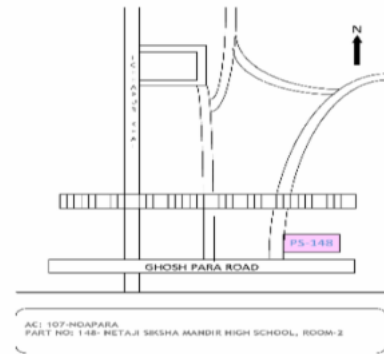

নির্বাচক নিবন্ধন আধিকারিকের স্বাক্ষর

Nazri Naksha

Google Map View

Polling Station Building Front View

Polling Station Front View

Cad View

Key MAP View

1 নাম : অশ্বেষা ভট্টাচার্য্য স্বামীর নাম: সুকান্ত ভট্টাচার্য্য বাড়ির নং : n0064 বয়স : 47 লিঙ্গ : মহিলা	KVW2424596 ফটো উপলব্ধ	2 নাম : অলিভিয়া ভৌমিক পিতার নাম: ননী গোপাল ভৌমিক বাড়ির নং : n0158 বয়স : 35 লিঙ্গ : মহিলা	XZP1315316 ফটো উপলব্ধ	3 নাম : চায়না বিশ্বাস স্বামীর নাম: আশীষ বিশ্বাস বাড়ির নং : n0130 বয়স : 58 লিঙ্গ : মহিলা	XZP2045136 ফটো উপলব্ধ
4 নাম : রবি বিশ্বাস পিতার নাম: ফকু বাহাদুর বাড়ির নং : n0171 বয়স : 56 লিঙ্গ : পুরুষ	TIQ1080449 ফটো উপলব্ধ	5 নাম : সিজু বিশ্বাস পিতার নাম: রবি বিশ্বাস বাড়ির নং : বাদামতলা বয়স : 22 লিঙ্গ : মহিলা	XZP2315208 ফটো উপলব্ধ	6 নাম : দিপিকা বিশ্বাস স্বামীর নাম: রবি বিশ্বাস বাড়ির নং : n0170 বয়স : 47 লিঙ্গ : মহিলা	XZP1554690 ফটো উপলব্ধ
7 নাম : সুভাশীষ বিশ্বাস পিতার নাম: আশীষ বিশ্বাস বাড়ির নং : n0131 বয়স : 38 লিঙ্গ : পুরুষ	XZP0367318 ফটো উপলব্ধ	8 নাম : শিখা বোস পিতার নাম: শঙ্কর বোস বাড়ির নং : n0133 বয়স : 62 লিঙ্গ : মহিলা	WB/19/132/183354 ফটো উপলব্ধ	9 নাম : সজল বোস পিতার নাম: শঙ্কর বোস বাড়ির নং : n0134 বয়স : 50 লিঙ্গ : পুরুষ	WB/19/132/183376 ফটো উপলব্ধ
10 নাম : তারারানী চক্রবর্তী স্বামীর নাম: রবিন চক্রবর্তী বাড়ির নং : n0119 বয়স : 92 লিঙ্গ : মহিলা	WB/19/132/135122 ফটো উপলব্ধ	11 নাম : প্রভাত চক্রবর্তী পিতার নাম: রবিন চক্রবর্তী বাড়ির নং : n0120 বয়স : 66 লিঙ্গ : পুরুষ	WB/19/132/135443 ফটো উপলব্ধ	12 নাম : স্বপ্না চক্রবর্তী স্বামীর নাম: প্রভাত চক্রবর্তী বাড়ির নং : n0121 বয়স : 63 লিঙ্গ : মহিলা	WB/19/132/135444 ফটো উপলব্ধ
13 নাম : প্রীতম চক্রবর্তী পিতার নাম: প্রভাত চক্রবর্তী বাড়ির নং : n0120 বয়স : 38 লিঙ্গ : পুরুষ	KVW2591808 ফটো উপলব্ধ	14 নাম : শ্যামাপ্রসাদ দাস পিতার নাম: রাধারমন দাস বাড়ির নং : n0114 বয়স : 66 লিঙ্গ : পুরুষ	KVW0774265 ফটো উপলব্ধ	15 নাম : মনোজ কুমার দাস পিতার নাম: মানিক চন্দ্র দাস বাড়ির নং : n0112 বয়স : 36 লিঙ্গ : পুরুষ	XZP0967935 ফটো উপলব্ধ
16 নাম : ননী গোপাল দেবনাথ পিতার নাম: নগেন্দ্র চন্দ্র দেবনাথ বাড়ির নং : n0050 বয়স : 80 লিঙ্গ : পুরুষ	KVW0267120 ফটো উপলব্ধ	17 নাম : কৃষ্ণা দেবনাথ পিতার নাম: গৌর গোপাল দেবনাথ বাড়ির নং : n0070 বয়স : 71 লিঙ্গ : পুরুষ	XZP1679893 ফটো উপলব্ধ	18 নাম : সন্ধ্যা দেবনাথ স্বামীর নাম: ননী গোপাল দেবনাথ বাড়ির নং : n0050 বয়স : 71 লিঙ্গ : মহিলা	KVW0267138 ফটো উপলব্ধ
19 নাম : অঞ্জনা দেবনাথ পিতার নাম: জগবন্ধু দেবনাথ বাড়ির নং : n0086 বয়স : 60 লিঙ্গ : মহিলা	XZP2047710 ফটো উপলব্ধ	20 নাম : শিপ্রা দেবনাথ স্বামীর নাম: সত্য দেবনাথ বাড়ির নং : n0070 বয়স : 54 লিঙ্গ : মহিলা	XZP1538883 ফটো উপলব্ধ	21 নাম : মৈত্রেয়ী দেবনাথ পিতার নাম: ননী গোপাল দেবনাথ বাড়ির নং : n0050 বয়স : 45 লিঙ্গ : মহিলা	KVW1974286 ফটো উপলব্ধ
22 নাম : রুমা দেবনাথ স্বামীর নাম: সত্যজীত দেবনাথ বাড়ির নং : n0159 বয়স : 37 লিঙ্গ : মহিলা	XZP1315340 ফটো উপলব্ধ	23 নাম : সৌমেন দেবনাথ পিতার নাম: সত্য দেবনাথ বাড়ির নং : n0070 বয়স : 33 লিঙ্গ : পুরুষ	XZP1538891 ফটো উপলব্ধ	24 নাম : পূজা দেবনাথ স্বামীর নাম: শুভঙ্কর দেবনাথ বাড়ির নং : n0188 বয়স : 32 লিঙ্গ : মহিলা	XZP1823160 ফটো উপলব্ধ
25 নাম : সোমা দে (দেবনাথ) স্বামীর নাম: রনজিৎ দেবনাথ বাড়ির নং : n0167 বয়স : 47 লিঙ্গ : মহিলা	KVW2226553 ফটো উপলব্ধ	26 নাম : পবিত্র দত্ত পিতার নাম: পরিমল চন্দ্র দত্ত বাড়ির নং : n0078 বয়স : 58 লিঙ্গ : পুরুষ	XZP1315357 ফটো উপলব্ধ	27 নাম : রীতা দত্ত স্বামীর নাম: পবিত্র দত্ত বাড়ির নং : n0078 বয়স : 56 লিঙ্গ : মহিলা	XZP1315365 ফটো উপলব্ধ
28 নাম : ইন্দ্রনীল দত্ত পিতার নাম: বিমল চন্দ্র দত্ত বাড়ির নং : n0088 বয়স : 46 লিঙ্গ : পুরুষ	KVW2224079 ফটো উপলব্ধ	29 নাম : রাহুল কুমার গাঙ্গা পিতার নাম: কে.কে গাঙ্গা বাড়ির নং : n0201 বয়স : 25 লিঙ্গ : পুরুষ	XZP1945542 ফটো উপলব্ধ	30 নাম : অনিবার্ন দত্ত পিতার নাম: পবিত্র দত্ত বাড়ির নং : ফ্ল্যাট নং. 2/সি, পুষ্পাঞ্জলি অপার্টমেন্ট বয়স : 20 লিঙ্গ : পুরুষ	XZP2326692 ফটো উপলব্ধ