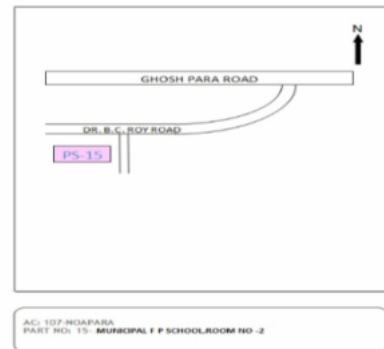

Key MAP View