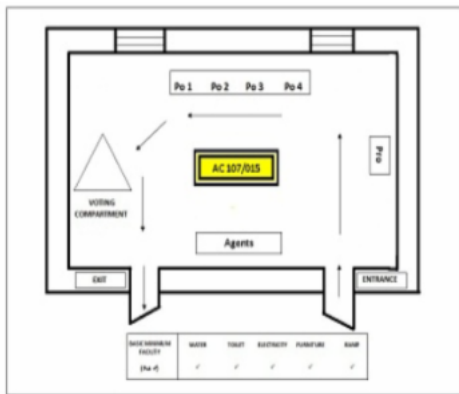

নির্বাচক নিবন্ধন আধিকারিকের স্বাক্ষর

Nazri Naksha

Google Map View

Polling Station Building Front View

Polling Station Front View

Cad View

Key MAP View

1 নাম : শিল্পী সাহা বর্মন স্বামীর নাম: বাবলু সাহা বাড়ির নং : n0399 বয়স : 29 লিঙ্গ : মহিলা	XZP1600477 ফটো উপলব্ধ	2 নাম : শৈলেন ভৌমিক পিতার নাম: হরিলাল ভৌমিক বাড়ির নং : n0055 বয়স : 83 লিঙ্গ : পুরুষ	JGL2954410 ফটো উপলব্ধ	3 নাম : আরতী ভৌমিক স্বামীর নাম: শৈলেন ভৌমিক বাড়ির নং : n0041 বয়স : 69 লিঙ্গ : মহিলা	JGL0828954 ফটো উপলব্ধ
4 নাম : কল্যান ভৌমিক পিতার নাম: সৈলেন ভৌমিক বাড়ির নং : n0041 বয়স : 49 লিঙ্গ : পুরুষ	JGL2954402 ফটো উপলব্ধ	5 নাম : রিঙ্কু ভৌমিক স্বামীর নাম: টোটন ভৌমিক বাড়ির নং : n0055 বয়স : 38 লিঙ্গ : মহিলা	XZP1040716 ফটো উপলব্ধ	6 নাম : বর্নালী ভৌমিক স্বামীর নাম: টিকু ভৌমিক বাড়ির নং : n0323 বয়স : 38 লিঙ্গ : মহিলা	JGL3745296 ফটো উপলব্ধ
7 নাম : সুসমা ভৌমিক স্বামীর নাম: কল্যান ভৌমিক বাড়ির নং : n0041 বয়স : 36 লিঙ্গ : মহিলা	XZP0893370 ফটো উপলব্ধ	8 নাম : পুষ্প বিশ্বাস স্বামীর নাম: লক্ষীকান্ত বিশ্বাস বাড়ির নং : n0057 বয়স : 58 লিঙ্গ : মহিলা	JGL0828863 ফটো উপলব্ধ	9 নাম : সন্তোষ বিশ্বাস পিতার নাম: লক্ষীকান্ত বিশ্বাস বাড়ির নং : n0057 বয়স : 44 লিঙ্গ : পুরুষ	JGL3320488 ফটো উপলব্ধ
10 নাম : প্রিয়ান্বিতা বিশ্বাস স্বামীর নাম: সন্তোষ বিশ্বাস বাড়ির নং : n0057 বয়স : 34 লিঙ্গ : মহিলা	XZP1270487 ফটো উপলব্ধ	11 নাম : অজিত চ্যাটার্জী পিতার নাম: নারায়ন দেব চ্যাটার্জী বাড়ির নং : n0062 বয়স : 79 লিঙ্গ : পুরুষ	JGL0828095 ফটো উপলব্ধ	12 নাম : সাবিত্রী চ্যাটার্জী স্বামীর নাম: অজিত চ্যাটার্জী বাড়ির নং : n0062 বয়স : 73 লিঙ্গ : মহিলা	JGL0828103 ফটো উপলব্ধ
13 নাম : পিয়ালী চট্টোপাধ্যায় স্বামীর নাম: স্নেহংকর চট্টোপাধ্যায় বাড়ির নং : n0062 বয়স : 34 লিঙ্গ : মহিলা	XZP1584085 ফটো উপলব্ধ	14 নাম : সুনীতা চৌধুরী স্বামীর নাম: প্রীতি চৌধুরী বাড়ির নং : n0081 বয়স : 59 লিঙ্গ : মহিলা	JGL3318581 ফটো উপলব্ধ	15 নাম : সঞ্জয় চৌধুরী পিতার নাম: দেবনারায়ন চৌধুরী বাড়ির নং : n0081 বয়স : 43 লিঙ্গ : পুরুষ	XZP1270495 ফটো উপলব্ধ
16 নাম : দিলীপ দাস পিতার নাম: পাঁচপাড়া দাস বাড়ির নং : n0326 বয়স : 67 লিঙ্গ : পুরুষ	XZP1676790 ফটো উপলব্ধ	17 নাম : আরতী দাস স্বামীর নাম: কালাচাঁদ দাস বাড়ির নং : n0058 বয়স : 62 লিঙ্গ : মহিলা	JGL2039592 ফটো উপলব্ধ	18 নাম : সম্পা দাস স্বামীর নাম: দিলীপ দাস বাড়ির নং : n0325 বয়স : 60 লিঙ্গ : মহিলা	XZP1676782 ফটো উপলব্ধ
19 নাম : স্বপ্না দাস স্বামীর নাম: স্বপন কুমার দাস বাড়ির নং : n0050 বয়স : 56 লিঙ্গ : মহিলা	WB/19/131/504147 ফটো উপলব্ধ	20 নাম : উমা দাস পিতার নাম: অনন্ত কুমার দাস বাড়ির নং : n0046 বয়স : 46 লিঙ্গ : মহিলা	JGL0828277 ফটো উপলব্ধ	21 নাম : অভিজিৎ দাস পিতার নাম: দিলীপ দাস বাড়ির নং : n0326 বয়স : 41 লিঙ্গ : পুরুষ	XZP1703487 ফটো উপলব্ধ
22 নাম : বৃন্দা দেবনাথ স্বামীর নাম: বিমল দেবনাথ বাড়ির নং : n0379 বয়স : 47 লিঙ্গ : মহিলা	XZP0933242 ফটো উপলব্ধ	23 নাম : ডলি দে (শর্মা) স্বামীর নাম: অশোক দে বাড়ির নং : n0070 বয়স : 51 লিঙ্গ : মহিলা	WB/19/129/372990 ফটো উপলব্ধ	24 নাম : শুভদীপ গাঙ্গুলী পিতার নাম: হরিশঙ্কর গাঙ্গুলী বাড়ির নং : n0042 বয়স : 39 লিঙ্গ : পুরুষ	JGL3320454 ফটো উপলব্ধ
25 নাম : জয়ন্ত হালদার পিতার নাম: জ্যোতিষ চন্দ্র হালদার বাড়ির নং : n0051 বয়স : 59 লিঙ্গ : পুরুষ	JGL0829655 ফটো উপলব্ধ	26 নাম : সুলেখা মজুমদার (দাস) স্বামীর নাম: বিশজিৎ মজুমদার বাড়ির নং : n0364 বয়স : 52 লিঙ্গ : মহিলা	JGL3671666 ফটো উপলব্ধ	27 নাম : পূর্বিতা মজুমদার পিতার নাম: প্রদীপ চন্দ্র মজুমদার বাড়ির নং : n0357 বয়স : 28 লিঙ্গ : মহিলা	XZP1800895 ফটো উপলব্ধ
28 নাম : সুদীপা পাল স্বামীর নাম: দেবশীষ পাল বাড়ির নং : n0076 বয়স : 41 লিঙ্গ : মহিলা	XZP1270545 ফটো উপলব্ধ	29 নাম : দিপালী পাল পিতার নাম: গনেশ পাল বাড়ির নং : n0007 বয়স : 51 লিঙ্গ : মহিলা	WB/19/131/504034 ফটো উপলব্ধ	30 নাম : বন্দনা প্রামাণিক স্বামীর নাম: গৌরাঙ্গ প্রামাণিক বাড়ির নং : n0380 বয়স : 46 লিঙ্গ : মহিলা	SRA1304211 ফটো উপলব্ধ