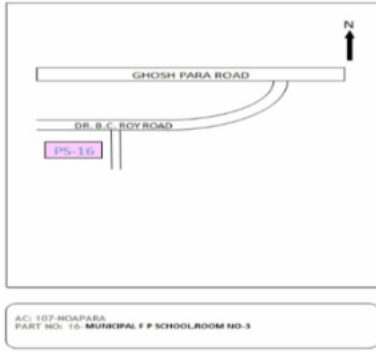

Nazri Naksha