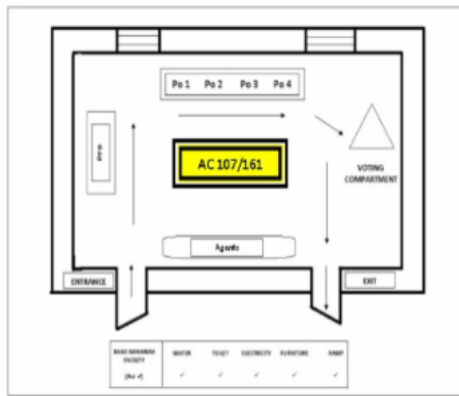

নির্বাচক নিবন্ধন আধিকারিকের স্বাক্ষর

Nazri Naksha

Google Map View

Polling Station Building Front View

Polling Station Front View

Cad View

Key MAP View

বিধানসভা নির্বাচনক্ষেত্রের নং, নাম : 107-নোয়াপাড়া
ভাগ নং, নাম : 1-সেবাগ্রাম পশ্চিম