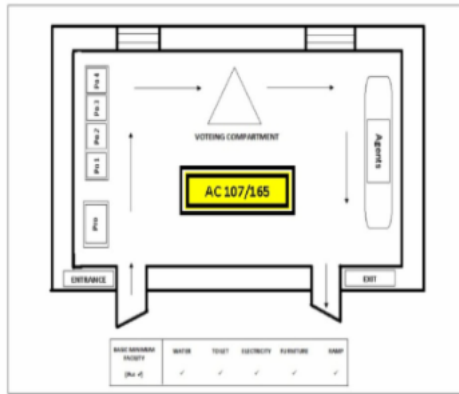

নির্বাচক নিবন্ধন আধিকারিকের স্বাক্ষর

Nazri Naksha

Google Map View

Polling Station Building Front View

Polling Station Front View

Cad View

Key MAP View

1 নাম : রীনা দেবী স্বামীর নাম: সঞ্জয় কুমার যাদব বাড়ির নং : n0389 বয়স : 42 লিঙ্গ : মহিলা	XZP1319623 ফটো উপলব্ধ	2 নাম : অভিজিৎ বন্দ্যোপাধ্যায় পিতার নাম: মুনাল কান্তি বন্দ্যোপাধ্যায় বাড়ির নং : n0481 বয়স : 53 লিঙ্গ : পুরুষ	WB/14/094/279057 ফটো উপলব্ধ	3 নাম : অনিন্দিতা বন্দ্যোপাধ্যায় স্বামীর নাম: অভিজিৎ বন্দ্যোপাধ্যায় বাড়ির নং : n0480 বয়স : 47 লিঙ্গ : মহিলা	HDV1427582 ফটো উপলব্ধ
4 নাম : সায়ন ব্যানার্জী পিতার নাম: শান্তনু ব্যানার্জী বাড়ির নং : n0059 বয়স : 32 লিঙ্গ : পুরুষ	XZP1319540 ফটো উপলব্ধ	5 নাম : সুকান্ত ভড় পিতার নাম: বিশ্বনাথ ভড় বাড়ির নং : n0159 বয়স : 55 লিঙ্গ : পুরুষ	XZP1203835 ফটো উপলব্ধ	6 নাম : স্বরূপা ভড় স্বামীর নাম: সুকান্ত ভড় বাড়ির নং : n0158 বয়স : 50 লিঙ্গ : মহিলা	XZP1203827 ফটো উপলব্ধ
7 নাম : বৈশালী ভট্টাচার্য্য পিতার নাম: বিশ্বনাথ ভট্টাচার্য্য বাড়ির নং : n0122 বয়স : 35 লিঙ্গ : মহিলা	XZP0852772 ফটো উপলব্ধ	8 নাম : ইলা বিশ্বাস স্বামীর নাম: প্রবীর বিশ্বাস বাড়ির নং : n0413 বয়স : 45 লিঙ্গ : মহিলা	CDK3658481 ফটো উপলব্ধ	9 নাম : রূপা বোস স্বামীর নাম: মানব বোস বাড়ির নং : n0033 বয়স : 55 লিঙ্গ : মহিলা	XZP2014280 ফটো উপলব্ধ
10 নাম : ঈশান বোস পিতার নাম: প্রনব বোস বাড়ির নং : n0033 বয়স : 33 লিঙ্গ : পুরুষ	XZP1319565 ফটো উপলব্ধ	11 নাম : নিরঞ্জন চক্রবর্তী পিতার নাম: মনোরঞ্জন চক্রবর্তী বাড়ির নং : n0093 বয়স : 51 লিঙ্গ : পুরুষ	WB/19/132/264119 ফটো উপলব্ধ	12 নাম : রাধা চক্রবর্তী স্বামীর নাম: নিরঞ্জন চক্রবর্তী বাড়ির নং : n0092 বয়স : 50 লিঙ্গ : মহিলা	KVW2509529 ফটো উপলব্ধ
13 নাম : ভানু চক্রবর্তী স্বামীর নাম: তরুণ চক্রবর্তী বাড়ির নং : n0164 বয়স : 68 লিঙ্গ : মহিলা	XZP1203926 ফটো উপলব্ধ	14 নাম : রীনা চক্রবর্তী স্বামীর নাম: অমলেন্দু চক্রবর্তী বাড়ির নং : n0010 বয়স : 63 লিঙ্গ : মহিলা	KVW1178664 ফটো উপলব্ধ	15 নাম : সুজন চক্রবর্তী পিতার নাম: অনিবার্ণ চক্রবর্তী বাড়ির নং : n0063 বয়স : 32 লিঙ্গ : পুরুষ	XZP1319532 ফটো উপলব্ধ
16 নাম : জয়দীপ চক্রবর্তী পিতার নাম: অমলেন্দু চক্রবর্তী বাড়ির নং : n0010 বয়স : 31 লিঙ্গ : পুরুষ	XZP1458736 ফটো উপলব্ধ	17 নাম : নিরুপম চক্রবর্তী পিতার নাম: নিরঞ্জন চক্রবর্তী বাড়ির নং : n0093 বয়স : 30 লিঙ্গ : পুরুষ	XZP1632801 ফটো উপলব্ধ	18 নাম : রোশ্মী চক্রবর্তী পিতার নাম: নিরঞ্জন চক্রবর্তী বাড়ির নং : n0453 বয়স : 30 লিঙ্গ : মহিলা	XZP1684141 ফটো উপলব্ধ
19 নাম : অমলেন্দু চক্রবর্তী পিতার নাম: ভবেশ চন্দ্র চক্রবর্তী বাড়ির নং : n0010 বয়স : 72 লিঙ্গ : পুরুষ	KVW1178656 ফটো উপলব্ধ	20 নাম : ভানু চিট্রি স্বামীর নাম: রামু চিট্রি বাড়ির নং : n0160 বয়স : 55 লিঙ্গ : মহিলা	XZP1203843 ফটো উপলব্ধ	21 নাম : প্রিয়ঙ্কা চৌধুরী পিতার নাম: সাধন কুমার চৌধুরী বাড়ির নং : n0560 বয়স : 33 লিঙ্গ : মহিলা	XZP1913367 ফটো উপলব্ধ
22 নাম : অমিতাভো দাস পিতার নাম: ননীগোপাল দাস বাড়ির নং : n0130 বয়স : 66 লিঙ্গ : পুরুষ	XZP1035732 ফটো উপলব্ধ	23 নাম : শম্পা দাস স্বামীর নাম: অমিতাভ দাস বাড়ির নং : n0134 বয়স : 61 লিঙ্গ : মহিলা	XZP1035740 ফটো উপলব্ধ	24 নাম : রীতা দাস স্বামীর নাম: দেবশীষ দাস বাড়ির নং : n0098 বয়স : 56 লিঙ্গ : মহিলা	XZP2004703 ফটো উপলব্ধ
25 নাম : সুবল চন্দ্র দত্ত পিতার নাম: নিরঞ্জন কুমার দত্ত বাড়ির নং : n0094 বয়স : 65 লিঙ্গ : পুরুষ	KVW1173020 ফটো উপলব্ধ	26 নাম : সুনীতি দে স্বামীর নাম: তারক নাথ দে বাড়ির নং : n0096 বয়স : 61 লিঙ্গ : মহিলা	WB/19/132/246608 ফটো উপলব্ধ	27 নাম : বন্দনা ধর স্বামীর নাম: বরুণ বিকাশ ধর বাড়ির নং : n0521 বয়স : 59 লিঙ্গ : মহিলা	XZP1892918 ফটো উপলব্ধ
28 নাম : অঙ্কিতা ধর পিতার নাম: অরুণ বিকাশ ধর বাড়ির নং : n0147 বয়স : 36 লিঙ্গ : মহিলা	XZP1319599 ফটো উপলব্ধ	29 নাম : সায়ন্তন ধর পিতার নাম: বরুণ বিকাশ ধর বাড়ির নং : n0519 বয়স : 34 লিঙ্গ : পুরুষ	XZP1887199 ফটো উপলব্ধ	30 নাম : দিলীপ কুমার দোয়ারী পিতার নাম: কানাইলাল দোয়ারী বাড়ির নং : n0352 বয়স : 79 লিঙ্গ : পুরুষ	KVW1162809 ফটো উপলব্ধ