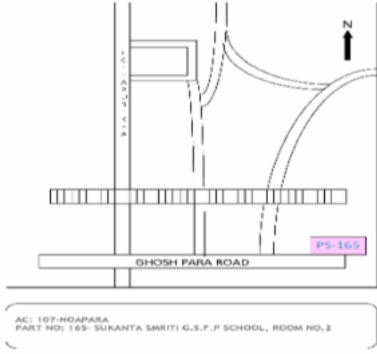

Nazri Naksha