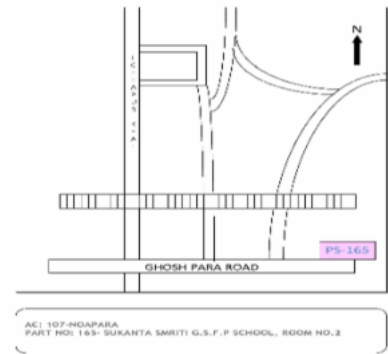

Key MAP View