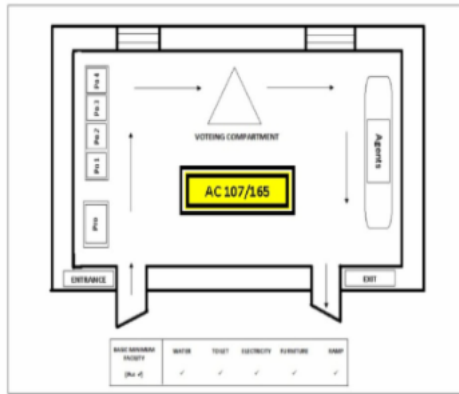

নির্বাচক নিবন্ধন আধিকারিকের স্বাক্ষর

Nazri Naksha

Google Map View

Polling Station Building Front View

Polling Station Front View

Cad View

Key MAP View

1	KVW2271229	নাম : আফজাল হোসেন পিতার নাম: আকতার বাড়ির নং : 6 বয়স : 41 লিঙ্গ : পুরুষ	ফটো উপলব্ধ	2	XZP1096668	নাম : সাকিনা খাতুন স্বামীর নাম: সহিদ আনোয়ার হোসেন বাড়ির নং : 70 বয়স : 42 লিঙ্গ : মহিলা	ফটো উপলব্ধ	3	KVW2435659	নাম : মহ আসহিম হোসেন পিতার নাম: মহ আবুল হোসেন বাড়ির নং : n0188 বয়স : 40 লিঙ্গ : পুরুষ	ফটো উপলব্ধ
4	WB/19/132/279457	নাম : হামিদা বেগম স্বামীর নাম: ফিদা বাড়ির নং : 1 বয়স : 51 লিঙ্গ : মহিলা	ফটো উপলব্ধ	5	XZP1320258	নাম : আপসার আহমেদ পিতার নাম: মুস্তাফি আহমেদ বাড়ির নং : 241 বয়স : 39 লিঙ্গ : পুরুষ	ফটো উপলব্ধ	6	WB/19/132/279143	নাম : নুরজাহান বেগম স্বামীর নাম: মহঃ রিয়াজুদ্দিন বাড়ির নং : 6 বয়স : 53 লিঙ্গ : মহিলা	ফটো উপলব্ধ
7	XZP0976506	নাম : সাজাহাম পিতার নাম: মহঃ রিয়াজুদ্দিন বাড়ির নং : 6 বয়স : 41 লিঙ্গ : মহিলা	ফটো উপলব্ধ	8	KVW2659480	নাম : সেখ আকবর আলি পিতার নাম: সেখ রিজাউদ্দিন বাড়ির নং : n0142 বয়স : 40 লিঙ্গ : পুরুষ	ফটো উপলব্ধ	9	XZP1320365	নাম : ববি বেগম স্বামীর নাম: মহঃ হানিফ বাড়ির নং : n0142 বয়স : 39 লিঙ্গ : মহিলা	ফটো উপলব্ধ
10	WB/19/132/363223	নাম : সেলিম আকতার পিতার নাম: মিশির আলি বাড়ির নং : 100/1 বয়স : 75 লিঙ্গ : পুরুষ	ফটো উপলব্ধ	11	KVW2659613	নাম : নিলোফার কৌশর পিতার নাম: আকতার হুসেন বাড়ির নং : 63 বয়স : 38 লিঙ্গ : মহিলা	ফটো উপলব্ধ	12	XZP0976563	নাম : রুনু বেগম স্বামীর নাম: কাজী সাবির হোসেন বাড়ির নং : 6 বয়স : 40 লিঙ্গ : মহিলা	ফটো উপলব্ধ
13	WB/19/132/279428	নাম : সালেহা সন্দ স্বামীর নাম: মহঃ সামসুদ্দিন বাড়ির নং : 92 বয়স : 60 লিঙ্গ : মহিলা	ফটো উপলব্ধ	14	KVW2273381	নাম : জাবেদ শামস পিতার নাম: মহ শামসউদ্দিন বাড়ির নং : 92 বয়স : 42 লিঙ্গ : পুরুষ	ফটো উপলব্ধ	15	KVW2659498	নাম : সামশের হুসেন পিতার নাম: ফিদা হুসেন বাড়ির নং : 92 বয়স : 41 লিঙ্গ : পুরুষ	ফটো উপলব্ধ
16	WB/19/132/279636	নাম : আমিনা বেগম স্বামীর নাম: আবদুল আলী বাড়ির নং : 51 বয়স : 63 লিঙ্গ : মহিলা	ফটো উপলব্ধ	17	KVW2597623	নাম : সেখ আসিফ আলি পিতার নাম: সেখ আবদুল আলি বাড়ির নং : 50/2 বয়স : 38 লিঙ্গ : পুরুষ	ফটো উপলব্ধ	18	WB/19/132/279271	নাম : বেগম কওশর স্বামীর নাম: নুর মহম্মদ বাড়ির নং : 51 বয়স : 81 লিঙ্গ : মহিলা	ফটো উপলব্ধ
19	WB/19/132/279666	নাম : সাকিনা খাতুন পিতার নাম: নুর মহম্মদ বাড়ির নং : 51 বয়স : 55 লিঙ্গ : মহিলা	ফটো উপলব্ধ	20	WB/19/132/279437	নাম : শেখ শাহ মহম্মদ পিতার নাম: শেখ নুর মহম্মদ বাড়ির নং : 51 বয়স : 57 লিঙ্গ : পুরুষ	ফটো উপলব্ধ	21	KVW2435758	নাম : সামিনা খাতুন পিতার নাম: শেখ নুর মহম্মদ বাড়ির নং : 51 বয়স : 46 লিঙ্গ : মহিলা	ফটো উপলব্ধ
22	WB/19/132/279522	নাম : শেখ শিখ মহম্মদ পিতার নাম: শেখ নুর মহম্মদ বাড়ির নং : 51 বয়স : 55 লিঙ্গ : পুরুষ	ফটো উপলব্ধ	23	WB/19/132/279182	নাম : সেখ তাজমহম্মদ পিতার নাম: নুরমহম্মদ বাড়ির নং : n0127 বয়স : 50 লিঙ্গ : পুরুষ	ফটো উপলব্ধ	24	WB/19/132/279662	নাম : শাজাহাখাতুন পিতার নাম: সেখ মহিদ বাড়ির নং : 51 বয়স : 66 লিঙ্গ : মহিলা	ফটো উপলব্ধ
25	KVW1191493	নাম : ইয়েসমিন আকতার স্বামীর নাম: সেলিম আকতার বাড়ির নং : n0138 বয়স : 56 লিঙ্গ : মহিলা	ফটো উপলব্ধ	26	WB/19/132/279637	নাম : মহঃনুর পিতার নাম: সুলেমান বাড়ির নং : 60 বয়স : 85 লিঙ্গ : পুরুষ	ফটো উপলব্ধ	27	WB/19/132/279427	নাম : সেলিম শেখ পিতার নাম: শেখ চীনা বাড়ির নং : 6 বয়স : 54 লিঙ্গ : পুরুষ	ফটো উপলব্ধ
28	WB/19/132/279613	নাম : সেখ নাসিম পিতার নাম: সেখ চীনা বাড়ির নং : 6 বয়স : 50 লিঙ্গ : পুরুষ	ফটো উপলব্ধ	29	XZP0976530	নাম : নাজনিন বেগম স্বামীর নাম: সেখ নাসিম বাড়ির নং : 6 বয়স : 42 লিঙ্গ : মহিলা	ফটো উপলব্ধ	30	WB/19/132/279456	নাম : আসগর আলি পিতার নাম: জুলজুল মিস্কা বাড়ির নং : n0154 বয়স : 52 লিঙ্গ : পুরুষ	ফটো উপলব্ধ