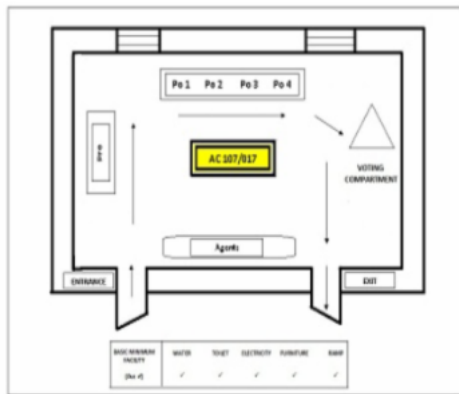

নির্বাচক নিবন্ধন আধিকারিকের স্বাক্ষর

Nazri Naksha

Google Map View

Polling Station Building Front View

Polling Station Front View

Cad View

Key MAP View

বিধানসভা নির্বাচনক্ষেত্রের নং, নাম : 107-নোয়াপাড়া
ভাগ নং, নাম : 1-গারুলিয়া মেইন রোড (নোয়াপাড়া রোড).