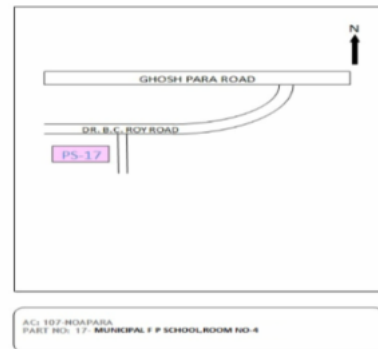

নির্বাচক নিবন্ধন আধিকারিকের স্বাক্ষর

Nazri Naksha

Google Map View

Polling Station Building Front View

Polling Station Front View

Cad View

Key MAP View

বিধানসভা নির্বাচনক্ষেত্রের নং, নাম : 107-নোয়াপাড়া
ভাগ নং, নাম : 1-গারুলিয়া মেইন রোড (নোয়াপাড়া রোড).