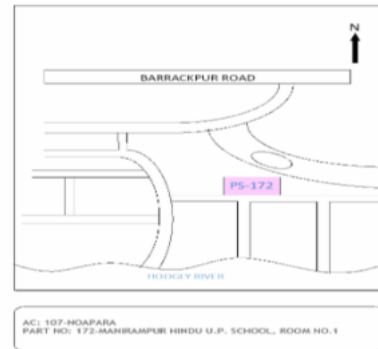

Key MAP View