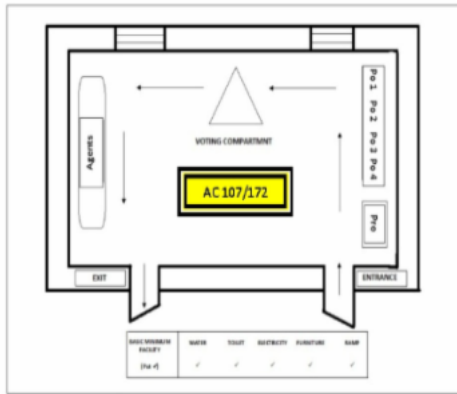

নির্বাচক নিবন্ধন আধিকারিকের স্বাক্ষর

Nazri Naksha

Google Map View

Polling Station Building Front View

Polling Station Front View

Cad View

Key MAP View

1 নাম : অর্চনা ঘোষ স্বামীর নাম: সুদীপ কুমার ঘোষ বাড়ির নং : বয়স : 39 লিঙ্গ : মহিলা	XZP2086866 ফটো উপলব্ধ	2 নাম : পায়েল আচার্য্য পিতার নাম: প্রবীর কুমার আচার্য্য বাড়ির নং : n0026 বয়স : 38 লিঙ্গ : মহিলা	KVW2437374 ফটো উপলব্ধ	3 নাম : ছায়া আচার্য্য স্বামীর নাম: প্রবীর আচার্য্য বাড়ির নং : n0026 বয়স : 63 লিঙ্গ : মহিলা	WB/19/132/303285 ফটো উপলব্ধ
4 নাম : প্রীতম আচার্য্য পিতার নাম: প্রদীপ আচার্য্য বাড়ির নং : n0026 বয়স : 36 লিঙ্গ : পুরুষ	XZP0853325 ফটো উপলব্ধ	5 নাম : পাপিয়া আচার্য্য স্বামীর নাম: প্রদীপ আচার্য্য বাড়ির নং : n0026 বয়স : 66 লিঙ্গ : মহিলা	WB/19/132/303283 ফটো উপলব্ধ	6 নাম : প্রদীপ কুমার আচার্য্য পিতার নাম: প্রমোদ কুমার আচার্য্য বাড়ির নং : n0026 বয়স : 68 লিঙ্গ : পুরুষ	WB/19/132/304032 ফটো উপলব্ধ
7 নাম : প্রদীপ্তা আচার্য্য পিতার নাম: প্রশান্ত আচার্য্য বাড়ির নং : n0026 বয়স : 39 লিঙ্গ : মহিলা	KVW2437424 ফটো উপলব্ধ	8 নাম : প্রসুন আচার্য্য পিতার নাম: প্রনব আচার্য্য বাড়ির নং : n0026 বয়স : 58 লিঙ্গ : পুরুষ	KVW2281194 ফটো উপলব্ধ	9 নাম : প্রশান্ত আচার্য্য পিতার নাম: প্রমোদ আচার্য্য বাড়ির নং : n0026 বয়স : 76 লিঙ্গ : পুরুষ	WB/19/132/303796 ফটো উপলব্ধ
10 নাম : পারমিতা আচার্য্য পিতার নাম: প্রশান্ত আচার্য্য বাড়ির নং : n0026 বয়স : 44 লিঙ্গ : মহিলা	KVW1190305 ফটো উপলব্ধ	11 নাম : প্রতীম কুমার আচার্য্য পিতার নাম: প্রদীপ কুমার আচার্য্য বাড়ির নং : 4 বয়স : 46 লিঙ্গ : পুরুষ	KVW1127927 ফটো উপলব্ধ	12 নাম : মধুছন্দা আচার্য্য স্বামীর নাম: প্রতীম কুমার আচার্য্য বাড়ির নং : 4 বয়স : 43 লিঙ্গ : মহিলা	KVW1189687 ফটো উপলব্ধ
13 নাম : প্রসীত আচার্য্য পিতার নাম: প্রনব আচার্য্য বাড়ির নং : n0026 বয়স : 52 লিঙ্গ : পুরুষ	XZP1098656 ফটো উপলব্ধ	14 নাম : কনিকা আচার্য্য স্বামীর নাম: প্রশান্ত আচার্য্য বাড়ির নং : n0026 বয়স : 71 লিঙ্গ : মহিলা	WB/19/132/303280 ফটো উপলব্ধ	15 নাম : রীতা কংসবনিক স্বামীর নাম: মনোজ কংসবনিক বাড়ির নং : n0119 বয়স : 53 লিঙ্গ : মহিলা	WB/19/132/303829 ফটো উপলব্ধ
16 নাম : মনোজ কংসবনিক পিতার নাম: বিবেকানন্দ কংসবনিক বাড়ির নং : n0118 বয়স : 61 লিঙ্গ : পুরুষ	WB/26/179/495498 ফটো উপলব্ধ	17 নাম : মেনকা কুমারী স্বামীর নাম: রণবীর কুমার সিংহ বাড়ির নং : 984/1 বয়স : 26 লিঙ্গ : মহিলা	XZP2048700 ফটো উপলব্ধ	18 নাম : সৌরভ কর পিতার নাম: সমীর কর বাড়ির নং : বয়স : 25 লিঙ্গ : পুরুষ	XZP2054294 ফটো উপলব্ধ
19 নাম : দীপক কর পিতার নাম: অমর কুমার কর বাড়ির নং : n0372 বয়স : 56 লিঙ্গ : পুরুষ	XZP1321660 ফটো উপলব্ধ	20 নাম : অশীস কুমার কর পিতার নাম: অনিল কুমার কর বাড়ির নং : n0016 বয়স : 64 লিঙ্গ : পুরুষ	WB/19/132/303591 ফটো উপলব্ধ	21 নাম : অরিন্দ্র কর পিতার নাম: আশীষ কুমার কর বাড়ির নং : n0016 বয়স : 29 লিঙ্গ : পুরুষ	XZP1755693 ফটো উপলব্ধ
22 নাম : মল্লিকা কর স্বামীর নাম: অনীশ কর বাড়ির নং : এন বয়স : 48 লিঙ্গ : মহিলা	KVW2262285 ফটো উপলব্ধ	23 নাম : শায়ন কর পিতার নাম: দীপক কর বাড়ির নং : 1022 বয়স : 24 লিঙ্গ : পুরুষ	XZP2149821 ফটো উপলব্ধ	24 নাম : অনীশকুমার কর পিতার নাম: অনিলকুমার কর বাড়ির নং : n0016 বয়স : 58 লিঙ্গ : পুরুষ	WB/19/132/303722 ফটো উপলব্ধ
25 নাম : রীনা কর স্বামীর নাম: আশীষকুমার কর বাড়ির নং : n0016 বয়স : 54 লিঙ্গ : মহিলা	WB/19/132/303592 ফটো উপলব্ধ	26 নাম : সমীর কর পিতার নাম: সুশীল কর বাড়ির নং : n0361 বয়স : 54 লিঙ্গ : পুরুষ	XZP1321611 ফটো উপলব্ধ	27 নাম : রুপালী কর স্বামীর নাম: সমীর কর বাড়ির নং : n0362 বয়স : 46 লিঙ্গ : মহিলা	XZP1321629 ফটো উপলব্ধ
28 নাম : শীলা কর স্বামীর নাম: দীপক কর বাড়ির নং : n0371 বয়স : 44 লিঙ্গ : মহিলা	XZP1321652 ফটো উপলব্ধ	29 নাম : অসীম কুমার কর পিতার নাম: অনিল কুমার কর বাড়ির নং : 00 বয়স : 56 লিঙ্গ : পুরুষ	XZP2000743 ফটো উপলব্ধ	30 নাম : শ্রোভোনা গোস্বামী পিতার নাম: শৈলেন্দ্র নাথ গোস্বামী বাড়ির নং : 683 বয়স : 28 লিঙ্গ : মহিলা	XZP1755628 ফটো উপলব্ধ