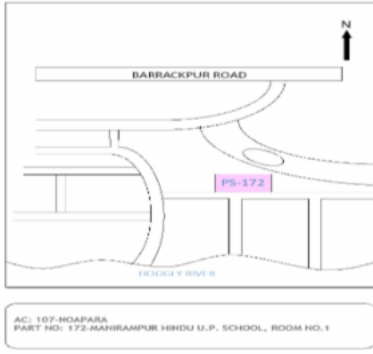

Nazri Naksha