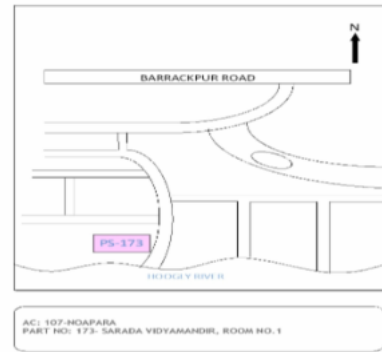

Key MAP View