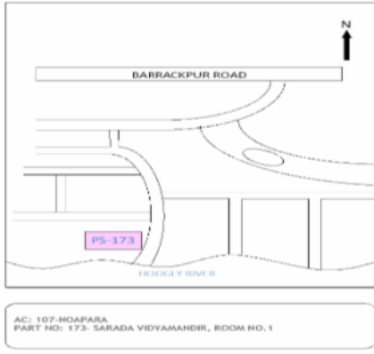

Nazri Naksha