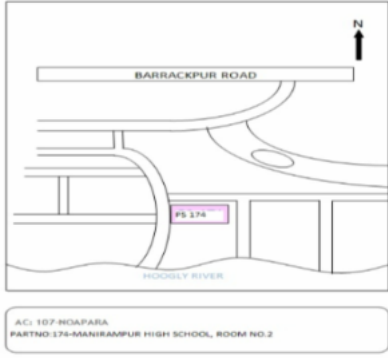

নির্বাচক নিবন্ধন আধিকারিকের স্বাক্ষর

Nazri Naksha

Google Map View

Polling Station Building Front View

Polling Station Front View

Cad View

Key MAP View

বিধানসভা নির্বাচনক্ষেত্রের নং, নাম : 107-নোয়াপাড়া
ভাগ নং, নাম : 1-এস এন ব্যানার্জী রোড