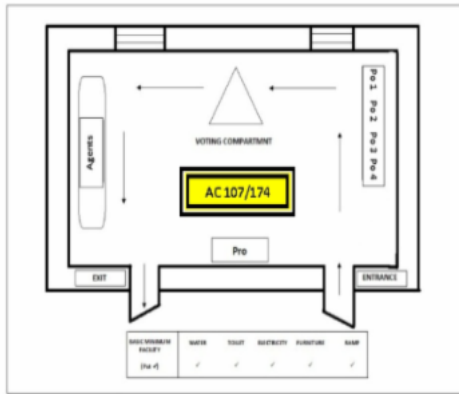

নির্বাচক নিবন্ধন আধিকারিকের স্বাক্ষর

Nazri Naksha

Google Map View

Polling Station Building Front View

Polling Station Front View

Cad View

Key MAP View

বিধানসভা নির্বাচনক্ষেত্রের নং, নাম : 107-নোয়াপাড়া
ভাগ নং, নাম : 1-এস এন ব্যানার্জী রোড