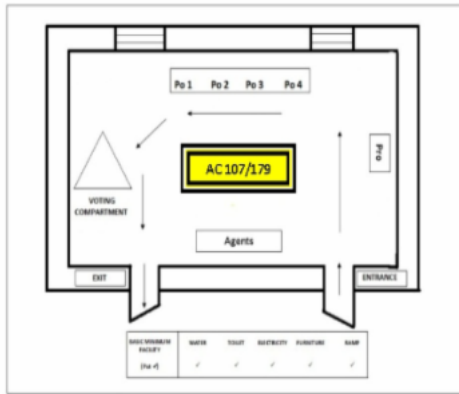

নির্বাচক নিবন্ধন আধিকারিকের স্বাক্ষর

Nazri Naksha

Google Map View

Polling Station Building Front View

Polling Station Front View

Cad View

Key MAP View

বিধানসভা নির্বাচনক্ষেত্রের নং, নাম : 107-নোয়াপাড়া
ভাগ নং, নাম : 1-বিনোদ বিহারী ঘোষ ষ্ট্রিট(পূর্ব)