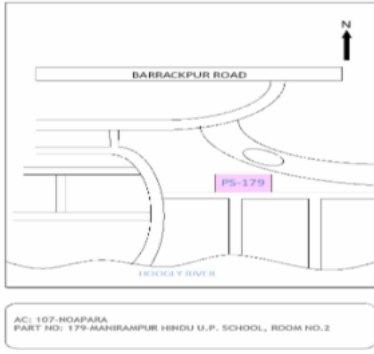

নির্বাচক নিবন্ধন আধিকারিকের স্বাক্ষর

Nazri Naksha

Google Map View

Polling Station Building Front View

Polling Station Front View

Cad View

Key MAP View

বিধানসভা নির্বাচনক্ষেত্রের নং, নাম : 107-নোয়াপাড়া
ভাগ নং, নাম : 1-বিনোদ বিহারী ঘোষ ষ্ট্রিট(পূর্ব)