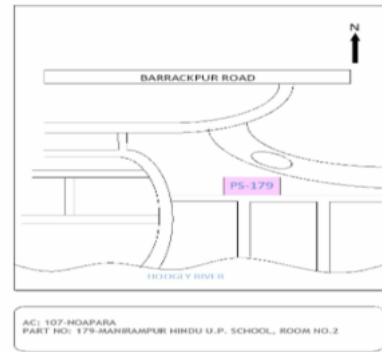

নির্বাচক নিবন্ধন আধিকারিকের স্বাক্ষর

Nazri Naksha

Google Map View

Polling Station Building Front View

Polling Station Front View

Cad View

Key MAP View

বিধানসভা নির্বাচনক্ষেত্রের নং, নাম : 107-নোয়াপাড়া
ভাগ নং, নাম : 1-বিনোদ বিহারী ঘোষ ষ্ট্রিট(পূর্ব)