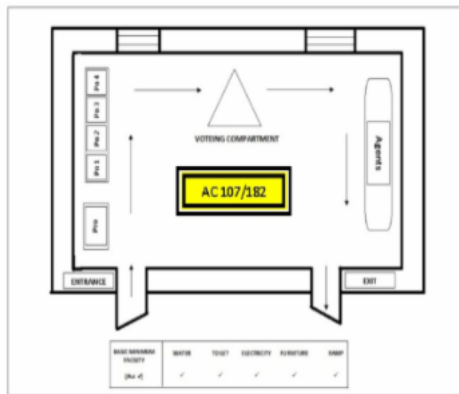

নির্বাচক নিবন্ধন আধিকারিকের স্বাক্ষর

Nazri Naksha

Google Map View

Polling Station Building Front View

Polling Station Front View

Cad View

Key MAP View

1 নাম : জ্যোতি ওরাও পিতার নাম : বিকাউ সাউ বাড়ির নং : 120 বয়স : 29 লিঙ্গ : মহিলা	TQR1942358 ফটো উপলব্ধ	2 নাম : মঙ্গল ওরাও পিতার নাম : শিবনা ওরাও বাড়ির নং : 201 বয়স : 71 লিঙ্গ : পুরুষ	UWN1778570 ফটো উপলব্ধ	3 নাম : তাপস ওরাও পিতার নাম : মঙ্গল ওরাও বাড়ির নং : 213 বয়স : 35 লিঙ্গ : পুরুষ	UWN1778133 ফটো উপলব্ধ
4 নাম : সোমনাথ ওরাও পিতার নাম : মঙ্গল ওরাও বাড়ির নং : 202 বয়স : 40 লিঙ্গ : পুরুষ	UWN1778554 ফটো উপলব্ধ	5 নাম : নমিতা ওরাও স্বামীর নাম : মঙ্গল ওরাও বাড়ির নং : 201 বয়স : 58 লিঙ্গ : মহিলা	UWN1778562 ফটো উপলব্ধ	6 নাম : সোমা কুন্ডু স্বামীর নাম : বিশ্জিৎ কুণ্ডু বাড়ির নং : এন বয়স : 41 লিঙ্গ : মহিলা	MGS2574614 ফটো উপলব্ধ
7 নাম : মঞ্জু কর্মকার স্বামীর নাম : বলরাম কর্মকার বাড়ির নং : কামারপাড়া নতুন বাজার বয়স : 57 লিঙ্গ : মহিলা	XZP2297836 ফটো উপলব্ধ	8 নাম : সুমন্ত শেখর সাধুখা পিতার নাম : সুবোধ সাধুখা বাড়ির নং : 40 বয়স : 37 লিঙ্গ : পুরুষ	KVW2662666 ফটো উপলব্ধ	9 নাম : আভা কর্মকার স্বামীর নাম : নীলকান্ত কর্মকার বাড়ির নং : n0018 বয়স : 59 লিঙ্গ : মহিলা	XZP2292530 ফটো উপলব্ধ
10 নাম : গৌর কর্মকার পিতার নাম : বৈদ্যনাথ কর্মকার বাড়ির নং : বয়স : 32 লিঙ্গ : পুরুষ	XZP2086197 ফটো উপলব্ধ	11 নাম : পাপিয়া কর্মকার পিতার নাম : হর কুমার কর্মকার বাড়ির নং : বয়স : 35 লিঙ্গ : মহিলা	XZP0978536 ফটো উপলব্ধ	12 নাম : রচয়িতা কর্মকার পিতার নাম : সুনীল কর্মকার বাড়ির নং : বয়স : 25 লিঙ্গ : মহিলা	XZP2107571 ফটো উপলব্ধ
13 নাম : আদ্যনাথ কর্মকার মায়ের নাম : শুক্লা কর্মকার বাড়ির নং : বয়স : 27 লিঙ্গ : পুরুষ	XZP2111623 ফটো উপলব্ধ	14 নাম : পিঙ্কি কর্মকার পিতার নাম : ভোলা নাথ কর্মকার বাড়ির নং : বয়স : 24 লিঙ্গ : মহিলা	XZP2070464 ফটো উপলব্ধ	Q 15 নাম : লিপিকা কর্মকার স্বামীর নাম : সুব্রত কর্মকার বাড়ির নং : বয়স : 26 লিঙ্গ : মহিলা	XZP2111714 ফটো উপলব্ধ
16 নাম : কল্যাণী কর্মকার স্বামীর নাম : হরকুমার কর্মকার বাড়ির নং : 036 বয়স : 68 লিঙ্গ : মহিলা	WB/19/132/291460 ফটো উপলব্ধ	17 নাম : অয়ন কর্মকার পিতার নাম : হরকুমার কর্মকার বাড়ির নং : 023 বয়স : 39 লিঙ্গ : পুরুষ	KVW2598548 ফটো উপলব্ধ	18 নাম : কুশানু কর্মকার পিতার নাম : বলরাম কর্মকার বাড়ির নং : কামারপাড়া বয়স : 30 লিঙ্গ : পুরুষ	XZP1465285 ফটো উপলব্ধ
19 নাম : সুমন কর্মকার পিতার নাম : গৌর কর্মকার বাড়ির নং : n0340 বয়স : 29 লিঙ্গ : পুরুষ	XZP1829035 ফটো উপলব্ধ	20 নাম : রুমা কর্মকার স্বামীর নাম : মনিলাল কর্মকার বাড়ির নং : 79 বয়স : 63 লিঙ্গ : মহিলা	WB/19/132/336386 ফটো উপলব্ধ	21 নাম : রাখী কর্মকার স্বামীর নাম : গৌতম কর্মকার বাড়ির নং : n0015 বয়স : 40 লিঙ্গ : মহিলা	XZP1206119 ফটো উপলব্ধ
22 নাম : কুহেলী কর্মকার পিতার নাম : প্রভাস কর্মকার বাড়ির নং : n0345 বয়স : 27 লিঙ্গ : মহিলা	XZP1829084 ফটো উপলব্ধ	23 নাম : অদিতি কর্মকার পিতার নাম : সুকুমার কর্মকার বাড়ির নং : 693 বয়স : 28 লিঙ্গ : মহিলা	XZP1854595 ফটো উপলব্ধ	24 নাম : গৌতম কর্মকার পিতার নাম : গোপাল কর্মকার বাড়ির নং : n0015 বয়স : 47 লিঙ্গ : পুরুষ	KVW1123959 ফটো উপলব্ধ
25 নাম : সমীর কর্মকার পিতার নাম : অমরেন্দ্র কর্মকার বাড়ির নং : n0018 বয়স : 71 লিঙ্গ : পুরুষ	WB/19/132/336427 ফটো উপলব্ধ	26 নাম : রীনা কর্মকার স্বামীর নাম : সমীর কর্মকার বাড়ির নং : n0018 বয়স : 61 লিঙ্গ : মহিলা	WB/19/132/336428 ফটো উপলব্ধ	27 নাম : সুমনা কর্মকার পিতার নাম : সমীর কর্মকার বাড়ির নং : n0018 বয়স : 39 লিঙ্গ : মহিলা	KVW2599868 ফটো উপলব্ধ
28 নাম : নীলকান্ত কর্মকার পিতার নাম : অমরেন্দ্র কর্মকার বাড়ির নং : n0018 বয়স : 68 লিঙ্গ : পুরুষ	WB/19/132/336585 ফটো উপলব্ধ	29 নাম : মিকাই কর্মকার পিতার নাম : নীলকান্ত কর্মকার বাড়ির নং : 63 বয়স : 35 লিঙ্গ : মহিলা	XZP1148766 ফটো উপলব্ধ	30 নাম : প্রীতি কর্মকার স্বামীর নাম : প্রভাস কর্মকার বাড়ির নং : n0023 বয়স : 53 লিঙ্গ : মহিলা	KVW2535052 ফটো উপলব্ধ