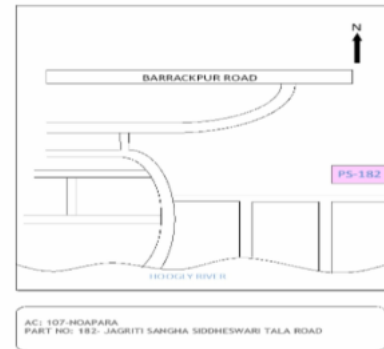

Key MAP View