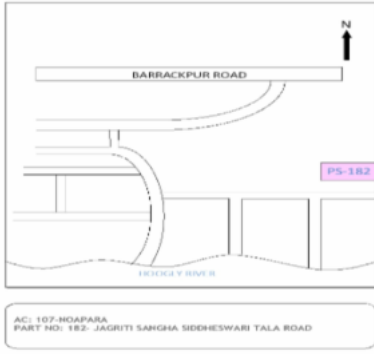

Nazri Naksha