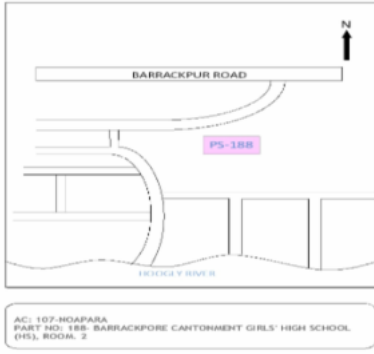

Nazri Naksha