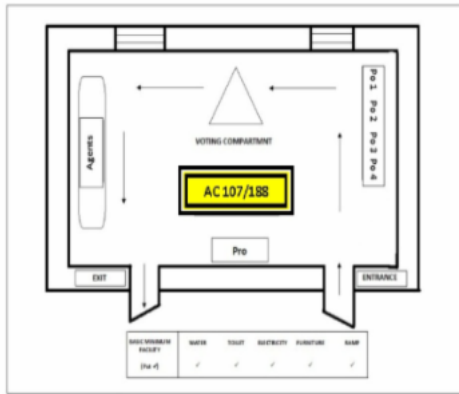

নির্বাচক নিবন্ধন আধিকারিকের স্বাক্ষর

Nazri Naksha

Google Map View

Polling Station Building Front View

Polling Station Front View

Cad View

Key MAP View

বিধানসভা নির্বাচনক্ষেত্রের নং, নাম : 107-নোয়াপাড়া  
ভাগ নং, নাম : 1-কুঁজরা মহল (আংশিক)