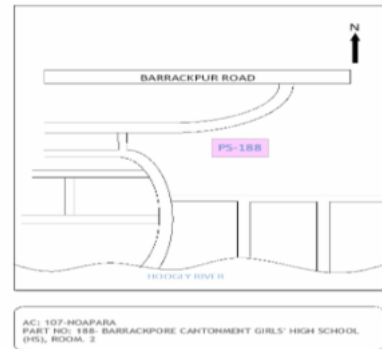

নির্বাচক নিবন্ধন আধিকারিকের স্বাক্ষর

Nazri Naksha

Google Map View

Polling Station Building Front View

Polling Station Front View

Cad View

Key MAP View

বিধানসভা নির্বাচনক্ষেত্রের নং, নাম : 107-নোয়াপাড়া  
ভাগ নং, নাম : 1-কুঁজরা মহল (আংশিক)