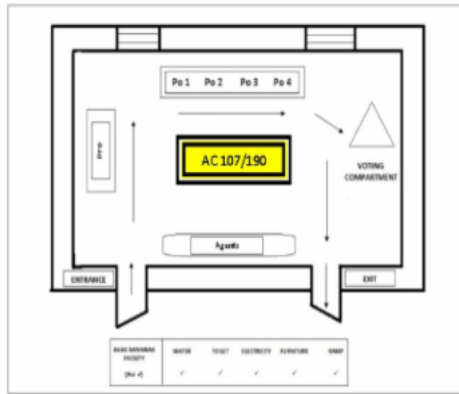

নির্বাচক নিবন্ধন আধিকারিকের স্বাক্ষর

Nazri Naksha

Google Map View

Polling Station Building Front View

Polling Station Front View

Cad View

Key MAP View

1	XZP0548677	নাম : সেক রাজা মায়ের নাম: সাজদা বিবি বাড়ির নং : n0143 বয়স : 37 লিঙ্গ : পুরুষ	ফটো উপলব্ধ	2	XZP1864917	নাম : ভিনীত আগরওয়াল পিতার নাম: পদম প্রকাশ আগরওয়াল বাড়ির নং : n0182 বয়স : 27 লিঙ্গ : পুরুষ	ফটো উপলব্ধ	3	KVW2309292	নাম : সঞ্জয় ভকত পিতার নাম: মানিক চন্দ্র ভ কত বাড়ির নং : n0114 বয়স : 61 লিঙ্গ : পুরুষ	ফটো উপলব্ধ
4	XZP1829977	নাম : রীতা দেবী স্বামীর নাম: যোগেন্দ্র কুমার রজক বাড়ির নং : n0173 বয়স : 55 লিঙ্গ : মহিলা	ফটো উপলব্ধ	5	WB/19/132/384045	নাম : সাবিত্রী রায় স্বামীর নাম: মহীন্দ্র রায় বাড়ির নং : n0041 বয়স : 59 লিঙ্গ : মহিলা	ফটো উপলব্ধ	6	KVW2663789	নাম : কার্তিক রায় পিতার নাম: মহাদেব রায় বাড়ির নং : n0137 বয়স : 46 লিঙ্গ : পুরুষ	ফটো উপলব্ধ
7	KVW2601904	নাম : রমেশ রায় পিতার নাম: মহাদেব রায় বাড়ির নং : n0058 বয়স : 45 লিঙ্গ : পুরুষ	ফটো উপলব্ধ	8	WB/19/132/384356	নাম : মহাদেব রায় পিতার নাম: রঘুনাথ রায় বাড়ির নং : n0057 বয়স : 69 লিঙ্গ : পুরুষ	ফটো উপলব্ধ	9	XZP1640440	নাম : সন্তোষী রায় স্বামীর নাম: রমেশ রায় বাড়ির নং : n0058 বয়স : 43 লিঙ্গ : মহিলা	ফটো উপলব্ধ
10	XZP1371277	নাম : স্নিতা রায় স্বামীর নাম: কার্তিক রায় বাড়ির নং : n0137 বয়স : 43 লিঙ্গ : মহিলা	ফটো উপলব্ধ	11	KVW2308062	নাম : শ্যামকুমার সাহা পিতার নাম: গৌড় সাহা বাড়ির নং : n0108 বয়স : 42 লিঙ্গ : পুরুষ	ফটো উপলব্ধ	12	XZP1326685	নাম : সুরেন্দ্র সাউ পিতার নাম: দুর্গা প্রসাদ সাউ বাড়ির নং : n0088 বয়স : 64 লিঙ্গ : পুরুষ	ফটো উপলব্ধ
13	XZP2254423	নাম : উদয় প্রকাশ সাউ পিতার নাম: মানিক চন্দ্র সাউ বাড়ির নং : n0147 বয়স : 57 লিঙ্গ : পুরুষ	ফটো উপলব্ধ	14	XZP1326693	নাম : পুষ্পা সাউ স্বামীর নাম: সুরেন্দ্র সাউ বাড়ির নং : n0088 বয়স : 57 লিঙ্গ : মহিলা	ফটো উপলব্ধ	15	XZP1326768	নাম : সতেন্দ্র সাউ পিতার নাম: সুরেন্দ্র সাউ বাড়ির নং : n0088 বয়স : 34 লিঙ্গ : পুরুষ	ফটো উপলব্ধ
16	XZP0984328	নাম : আকাশ কুমার সাউ পিতার নাম: উদয় প্রকাশ সাউ বাড়ির নং : n0147 বয়স : 34 লিঙ্গ : পুরুষ	ফটো উপলব্ধ	17	XZP1830025	নাম : দীপিকা সাউ মায়ের নাম: সীমা সাউ বাড়ির নং : n0178 বয়স : 29 লিঙ্গ : মহিলা	ফটো উপলব্ধ	18	KVW2660397	নাম : রেশমী সিং স্বামীর নাম: সতেন্দ্র সিং বাড়ির নং : n0170 বয়স : 36 লিঙ্গ : মহিলা	ফটো উপলব্ধ
19	XZP2256337	নাম : অসীমা মল্লিক পিতার নাম: কমল কিশোর মল্লিক বাড়ির নং : 1 বয়স : 76 লিঙ্গ : মহিলা	ফটো উপলব্ধ	20	WB/19/132/357201	নাম : অনিমা মল্লিক পিতার নাম: কমল কিশোর মল্লিক বাড়ির নং : 1 বয়স : 75 লিঙ্গ : মহিলা	ফটো উপলব্ধ	21	XZP2256329	নাম : বুলবুল মল্লিক পিতার নাম: কমল কিশোর মল্লিক বাড়ির নং : 1 বয়স : 62 লিঙ্গ : মহিলা	ফটো উপলব্ধ
22	XZP2256345	নাম : সমীর কুমার মল্লিক পিতার নাম: কমল কিশোর মল্লিক বাড়ির নং : 1 বয়স : 59 লিঙ্গ : পুরুষ	ফটো উপলব্ধ	23	XZP1829985	নাম : শান্তি দেবী সাহ স্বামীর নাম: মহেন্দ্র প্রসাদ সাহ বাড়ির নং : 2/3 বয়স : 62 লিঙ্গ : মহিলা	ফটো উপলব্ধ	24	XZP1829993	নাম : সঞ্জু সাহ স্বামীর নাম: আদেশ কুমার সাহ বাড়ির নং : 2/3 বয়স : 42 লিঙ্গ : মহিলা	ফটো উপলব্ধ
25	XZP2280865	নাম : সান্ধী সা মায়ের নাম: সঞ্জু সাহা বাড়ির নং : 2/3 বয়স : 21 লিঙ্গ : মহিলা	ফটো উপলব্ধ	26	KVW2308096	নাম : ধনবন্ত সিং গ্রাওয়াল পিতার নাম: ধনজিৎ সিং গ্রাওয়াল বাড়ির নং : 2/3 বয়স : 45 লিঙ্গ : পুরুষ	ফটো উপলব্ধ	27	WB/19/132/378068	নাম : সঞ্জীব কুমার ভগত পিতার নাম: মানিক চন্দ্র ভগত বাড়ির নং : 4 বয়স : 53 লিঙ্গ : পুরুষ	ফটো উপলব্ধ
28	KVW0776179	নাম : অরুণ কুমার ভকত পিতার নাম: মানিক চন্দ্র ভকত বাড়ির নং : 4 বয়স : 59 লিঙ্গ : পুরুষ	ফটো উপলব্ধ	29	KVW2309318	নাম : রঞ্জিতা ভকত স্বামীর নাম: অরুণ কুমার ভকত বাড়ির নং : 4 বয়স : 50 লিঙ্গ : মহিলা	ফটো উপলব্ধ	30	XZP1468131	নাম : জ্যোতি ভকত স্বামীর নাম: সঞ্জীব কুমার ভকত বাড়ির নং : 4 বয়স : 43 লিঙ্গ : মহিলা	ফটো উপলব্ধ