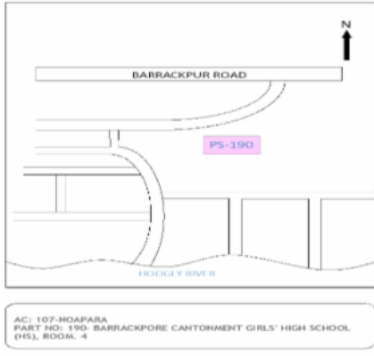

Nazri Naksha