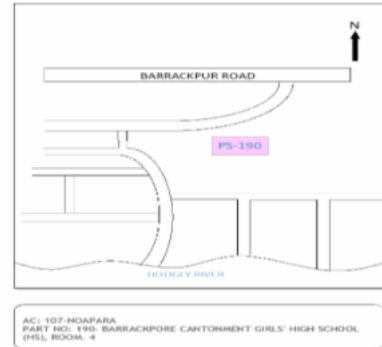

Key MAP View