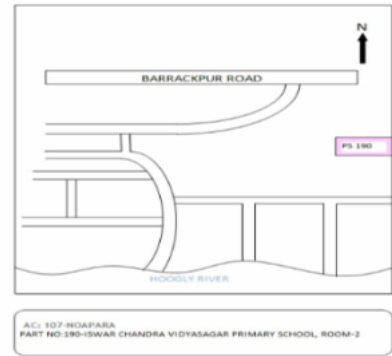

নির্বাচক নিবন্ধন আধিকারিকের স্বাক্ষর

Nazri Naksha

Google Map View

Polling Station Building Front View

Polling Station Front View

Cad View

Key MAP View

1 নাম : ভাঙ্গুর আগরওয়াল পিতার নাম: আনন্দ কুমার আগরওয়াল বাড়ির নং : n0023 বয়স : 31 লিঙ্গ : পুরুষ	XZP1327063 ফটো উপলব্ধ	2 নাম : অভিষেক আগরওয়াল পিতার নাম: সুভাষ আগরওয়াল বাড়ির নং : n0026 বয়স : 31 লিঙ্গ : পুরুষ	XZP1327071 ফটো উপলব্ধ	3 নাম : শ্রেতা আগরওয়াল পিতার নাম: কিষান আগরওয়াল বাড়ির নং : n0223 বয়স : 28 লিঙ্গ : মহিলা	XZP1830199 ফটো উপলব্ধ
4 নাম : জামিল আখতার পিতার নাম: আখতার হোসেন বাড়ির নং : n0229 বয়স : 42 লিঙ্গ : পুরুষ	XZP1830256 ফটো উপলব্ধ	5 নাম : জাবেদ আখতার পিতার নাম: আখতার হোসেন বাড়ির নং : n0230 বয়স : 40 লিঙ্গ : পুরুষ	XZP1830264 ফটো উপলব্ধ	6 নাম : অক্ষিত কুমার বার্নওয়াল পিতার নাম: অশোক কুমার বার্নওয়াল বাড়ির নং : n0116 বয়স : 37 লিঙ্গ : পুরুষ	XZP0557306 ফটো উপলব্ধ
7 নাম : আশীষ ভগত পিতার নাম: অশোক ভগত বাড়ির নং : n0107 বয়স : 32 লিঙ্গ : পুরুষ	XZP1327055 ফটো উপলব্ধ	8 নাম : পায়েল ভগত পিতার নাম: বিজয় ভগত বাড়ির নং : n0222 বয়স : 27 লিঙ্গ : মহিলা	XZP1830181 ফটো উপলব্ধ	9 নাম : সম্পিতা দাস পিতার নাম: বিমান রঞ্জন দাস বাড়ির নং : n0081 বয়স : 32 লিঙ্গ : মহিলা	XZP1327030 ফটো উপলব্ধ
10 নাম : গৌতম কুমার গুহ পিতার নাম: নির্মল কুমার গুহ বাড়ির নং : n0069 বয়স : 74 লিঙ্গ : পুরুষ	WB/19/132/360491 ফটো উপলব্ধ	11 নাম : মালবিকা গুহ স্বামীর নাম: গৌতম কুমার গুহ বাড়ির নং : n0069 বয়স : 67 লিঙ্গ : মহিলা	WB/19/132/360492 ফটো উপলব্ধ	12 নাম : গৌরব গুহ পিতার নাম: গৌতম কুমার গুহ বাড়ির নং : n0069 বয়স : 32 লিঙ্গ : পুরুষ	XZP1327014 ফটো উপলব্ধ
13 নাম : গৌতম গুপ্তা পিতার নাম: মহেশ সাউ বাড়ির নং : n0058 বয়স : 44 লিঙ্গ : পুরুষ	KVW2602308 ফটো উপলব্ধ	14 নাম : ইকবাল হোসেন পিতার নাম: মহঃ ইব্রাহিম বাড়ির নং : n0231 বয়স : 64 লিঙ্গ : পুরুষ	XZP1830272 ফটো উপলব্ধ	15 নাম : তানবীর ইকবাল পিতার নাম: ইকবাল হোসেন বাড়ির নং : 5 বাজাজ মহল বয়স : 39 লিঙ্গ : পুরুষ	XZP1830249 ফটো উপলব্ধ
16 নাম : মনোজ কুমার মাদব পিতার নাম: রমেশ্বরন যাদব বাড়ির নং : n0129 বয়স : 49 লিঙ্গ : পুরুষ	KVW2311975 ফটো উপলব্ধ	17 নাম : গৌরভ কেশরী পিতার নাম: অজয় কেশরী বাড়ির নং : n0084 বয়স : 33 লিঙ্গ : পুরুষ	XZP1327006 ফটো উপলব্ধ	18 নাম : সৌরভ কেশরী পিতার নাম: অজয় কেশরী বাড়ির নং : n0233 বয়স : 28 লিঙ্গ : পুরুষ	XZP1830298 ফটো উপলব্ধ
19 নাম : বিমল নায়েক পিতার নাম: শ্রীপতি নায়েক বাড়ির নং : n0003 বয়স : 59 লিঙ্গ : পুরুষ	WB/19/132/345065 ফটো উপলব্ধ	20 নাম : রবি নায়েক পিতার নাম: বিমল নায়েক বাড়ির নং : n0003 বয়স : 37 লিঙ্গ : পুরুষ	XZP0827329 ফটো উপলব্ধ	21 নাম : বিজয় রায় পিতার নাম: রবি রায় বাড়ির নং : n0225 বয়স : 37 লিঙ্গ : পুরুষ	XZP1830215 ফটো উপলব্ধ
22 নাম : রবি রায় পিতার নাম: রাম লগন রায় বাড়ির নং : n0213 বয়স : 66 লিঙ্গ : পুরুষ	WB/19/132/282349 ফটো উপলব্ধ	23 নাম : মীরা রায় স্বামীর নাম: সুনীল রায় বাড়ির নং : n0226 বয়স : 34 লিঙ্গ : মহিলা	XZP1830223 ফটো উপলব্ধ	24 নাম : দেবজিৎ সাহা পিতার নাম: কান্তি রঞ্জন সাহা বাড়ির নং : n0126 বয়স : 62 লিঙ্গ : পুরুষ	WB/19/132/360315 ফটো উপলব্ধ
25 নাম : অনিকেত ভগত পিতার নাম: জ্যোতিষ ভগত বাড়ির নং : বয়স : 40 লিঙ্গ : পুরুষ	XZP0556357 ফটো উপলব্ধ	26 নাম : সোনি হরি পিতার নাম: তুলসী হরি বাড়ির নং : বয়স : 39 লিঙ্গ : মহিলা	YMM1057629 ফটো উপলব্ধ	27 নাম : নিবেদিতা সাহা পিতার নাম: সঞ্জয় সাহা বাড়ির নং : বয়স : 27 লিঙ্গ : মহিলা	XZP2063022 ফটো উপলব্ধ
28 নাম : উমাশঙ্কর শর্মা পিতার নাম: রাম ইকবাল শর্মা বাড়ির নং : 2 বয়স : 55 লিঙ্গ : পুরুষ	XZP0827311 ফটো উপলব্ধ	29 নাম : উর্মিলা শর্মা পিতার নাম: উমাশঙ্কর শর্মা বাড়ির নং : 2 বয়স : 50 লিঙ্গ : মহিলা	XZP0827303 ফটো উপলব্ধ	30 নাম : সুরজ কুমার শর্মা পিতার নাম: উমাশঙ্কর শর্মা বাড়ির নং : 2 বয়স : 28 লিঙ্গ : পুরুষ	XZP1761105 ফটো উপলব্ধ