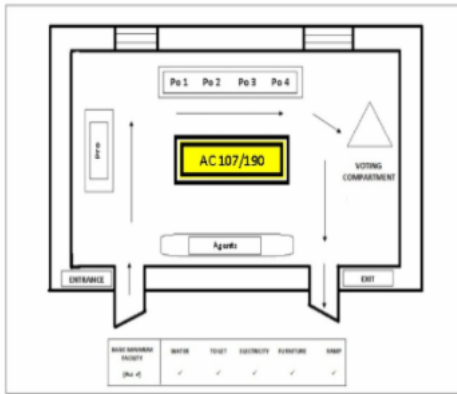

নির্বাচক নিবন্ধন আধিকারিকের স্বাক্ষর

Nazri Naksha

Google Map View

Polling Station Building Front View

Polling Station Front View

Cad View

Key MAP View

1 নাম : ভাঙ্গুর আগরওয়াল পিতার নাম: আনন্দ কুমার আগরওয়াল বাড়ির নং : n0023 বয়স : 31 লিঙ্গ : পুরুষ	XZP1327063 ফটো উপলব্ধ	2 নাম : অভিষেক আগরওয়াল পিতার নাম: সুভাষ আগরওয়াল বাড়ির নং : n0026 বয়স : 31 লিঙ্গ : পুরুষ	XZP1327071 ফটো উপলব্ধ	3 নাম : শ্রেতা আগরওয়াল পিতার নাম: কিষান আগরওয়াল বাড়ির নং : n0223 বয়স : 28 লিঙ্গ : মহিলা	XZP1830199 ফটো উপলব্ধ
4 নাম : জামিল আখতার পিতার নাম: আখতার হোসেন বাড়ির নং : n0229 বয়স : 42 লিঙ্গ : পুরুষ	XZP1830256 ফটো উপলব্ধ	5 নাম : জাবেদ আখতার পিতার নাম: আখতার হোসেন বাড়ির নং : n0230 বয়স : 40 লিঙ্গ : পুরুষ	XZP1830264 ফটো উপলব্ধ	6 নাম : অক্ষিত কুমার বার্নওয়াল পিতার নাম: অশোক কুমার বার্নওয়াল বাড়ির নং : n0116 বয়স : 37 লিঙ্গ : পুরুষ	XZP0557306 ফটো উপলব্ধ
7 নাম : আশীষ ভগত পিতার নাম: অশোক ভগত বাড়ির নং : n0107 বয়স : 32 লিঙ্গ : পুরুষ	XZP1327055 ফটো উপলব্ধ	8 নাম : পায়েল ভগত পিতার নাম: বিজয় ভগত বাড়ির নং : n0222 বয়স : 27 লিঙ্গ : মহিলা	XZP1830181 ফটো উপলব্ধ	9 নাম : সম্পিতা দাস পিতার নাম: বিমান রঞ্জন দাস বাড়ির নং : n0081 বয়স : 32 লিঙ্গ : মহিলা	XZP1327030 ফটো উপলব্ধ
10 নাম : গৌতম কুমার গুহ পিতার নাম: নির্মল কুমার গুহ বাড়ির নং : n0069 বয়স : 74 লিঙ্গ : পুরুষ	WB/19/132/360491 ফটো উপলব্ধ	11 নাম : মালবিকা গুহ স্বামীর নাম: গৌতম কুমার গুহ বাড়ির নং : n0069 বয়স : 67 লিঙ্গ : মহিলা	WB/19/132/360492 ফটো উপলব্ধ	12 নাম : গৌরব গুহ পিতার নাম: গৌতম কুমার গুহ বাড়ির নং : n0069 বয়স : 32 লিঙ্গ : পুরুষ	XZP1327014 ফটো উপলব্ধ
13 নাম : গৌতম গুপ্তা পিতার নাম: মহেশ সাউ বাড়ির নং : n0058 বয়স : 44 লিঙ্গ : পুরুষ	KVW2602308 ফটো উপলব্ধ	14 নাম : ইকবাল হোসেন পিতার নাম: মহঃ ইব্রাহিম বাড়ির নং : n0231 বয়স : 64 লিঙ্গ : পুরুষ	XZP1830272 ফটো উপলব্ধ	15 নাম : তানবীর ইকবাল পিতার নাম: ইকবাল হোসেন বাড়ির নং : 5 বাজাজ মহল বয়স : 39 লিঙ্গ : পুরুষ	XZP1830249 ফটো উপলব্ধ
16 নাম : মনোজ কুমার মাদব পিতার নাম: রমেশ্বরন যাদব বাড়ির নং : n0129 বয়স : 49 লিঙ্গ : পুরুষ	KVW2311975 ফটো উপলব্ধ	17 নাম : গৌরভ কেশরী পিতার নাম: অজয় কেশরী বাড়ির নং : n0084 বয়স : 33 লিঙ্গ : পুরুষ	XZP1327006 ফটো উপলব্ধ	18 নাম : সৌরভ কেশরী পিতার নাম: অজয় কেশরী বাড়ির নং : n0233 বয়স : 28 লিঙ্গ : পুরুষ	XZP1830298 ফটো উপলব্ধ
19 নাম : বিমল নায়েক পিতার নাম: শ্রীপতি নায়েক বাড়ির নং : n0003 বয়স : 59 লিঙ্গ : পুরুষ	WB/19/132/345065 ফটো উপলব্ধ	20 নাম : রবি নায়েক পিতার নাম: বিমল নায়েক বাড়ির নং : n0003 বয়স : 37 লিঙ্গ : পুরুষ	XZP0827329 ফটো উপলব্ধ	21 নাম : বিজয় রায় পিতার নাম: রবি রায় বাড়ির নং : n0225 বয়স : 37 লিঙ্গ : পুরুষ	XZP1830215 ফটো উপলব্ধ
22 নাম : রবি রায় পিতার নাম: রাম লগন রায় বাড়ির নং : n0213 বয়স : 66 লিঙ্গ : পুরুষ	WB/19/132/282349 ফটো উপলব্ধ	23 নাম : মীরা রায় স্বামীর নাম: সুনীল রায় বাড়ির নং : n0226 বয়স : 34 লিঙ্গ : মহিলা	XZP1830223 ফটো উপলব্ধ	24 নাম : দেবজিৎ সাহা পিতার নাম: কান্তি রঞ্জন সাহা বাড়ির নং : n0126 বয়স : 62 লিঙ্গ : পুরুষ	WB/19/132/360315 ফটো উপলব্ধ
25 নাম : অনিকেত ভগত পিতার নাম: জ্যোতিষ ভগত বাড়ির নং : বয়স : 40 লিঙ্গ : পুরুষ	XZP0556357 ফটো উপলব্ধ	26 নাম : সোনি হরি পিতার নাম: তুলসী হরি বাড়ির নং : বয়স : 39 লিঙ্গ : মহিলা	YMM1057629 ফটো উপলব্ধ	27 নাম : নিবেদিতা সাহা পিতার নাম: সঞ্জয় সাহা বাড়ির নং : বয়স : 27 লিঙ্গ : মহিলা	XZP2063022 ফটো উপলব্ধ
28 নাম : উমাশঙ্কর শর্মা পিতার নাম: রাম ইকবাল শর্মা বাড়ির নং : 2 বয়স : 55 লিঙ্গ : পুরুষ	XZP0827311 ফটো উপলব্ধ	29 নাম : উর্মিলা শর্মা পিতার নাম: উমাশঙ্কর শর্মা বাড়ির নং : 2 বয়স : 50 লিঙ্গ : মহিলা	XZP0827303 ফটো উপলব্ধ	30 নাম : সুরজ কুমার শর্মা পিতার নাম: উমাশঙ্কর শর্মা বাড়ির নং : 2 বয়স : 28 লিঙ্গ : পুরুষ	XZP1761105 ফটো উপলব্ধ