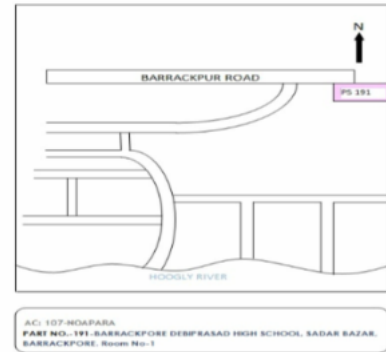

Key MAP View