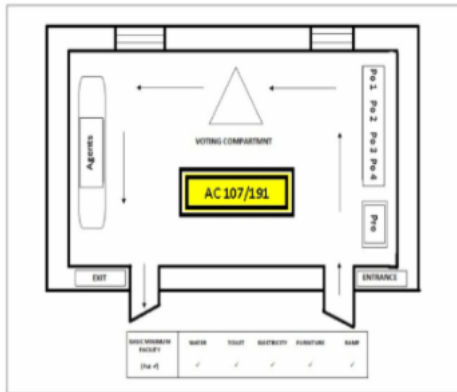

নির্বাচক নিবন্ধন আধিকারিকের স্বাক্ষর

Nazri Naksha

Google Map View

Polling Station Building Front View

Polling Station Front View

Cad View

Key MAP View

1 নাম : জাহানআরা বিবি পিতার নাম: আতা হুসেন বাড়ির নং : n0148 বয়স : 49 লিঙ্গ : মহিলা	XZP1327311 ফটো উপলব্ধ	2 নাম : বসরা ওসমান পিতার নাম: মহঃ ওসমান বাড়ির নং : n0045 বয়স : 35 লিঙ্গ : মহিলা	XZP1327246 ফটো উপলব্ধ	3 নাম : আরিফ কামাল পিতার নাম: হসমত আলি বাড়ির নং : n0026 বয়স : 32 লিঙ্গ : পুরুষ	XZP1327238 ফটো উপলব্ধ
4 নাম : ফিরদোস ওসমান পিতার নাম: মহঃ ওসমান বাড়ির নং : n0045 বয়স : 32 লিঙ্গ : মহিলা	XZP1327170 ফটো উপলব্ধ	5 নাম : রিয়াজত আলি পিতার নাম: লিয়াকাত আলি বাড়ির নং : n0072 বয়স : 36 লিঙ্গ : পুরুষ	XZP0560284 ফটো উপলব্ধ	6 নাম : সূজাতা ব্যানার্জী স্বামীর নাম: প্রদ্যৎ ব্যানার্জী বাড়ির নং : n0173 বয়স : 38 লিঙ্গ : মহিলা	XZP0560144 ফটো উপলব্ধ
7 নাম : সোমনাথ বসু পিতার নাম: বিশ্বনাথ বসু বাড়ির নং : n0077 বয়স : 45 লিঙ্গ : পুরুষ	KVW1117191 ফটো উপলব্ধ	8 নাম : পলি চক্রবর্তী (আচার্য্য) স্বামীর নাম: মুনাল কান্তি চক্রবর্তী বাড়ির নং : n0197 বয়স : 43 লিঙ্গ : মহিলা	XZP1641190 ফটো উপলব্ধ	9 নাম : স্বর্নালী দাস পিতার নাম: শ্যামল দাস বাড়ির নং : n0211 বয়স : 27 লিঙ্গ : মহিলা	XZP1830397 ফটো উপলব্ধ
10 নাম : সুমন ধর পিতার নাম: সুখরঞ্জন ধর বাড়ির নং : n0204 বয়স : 28 লিঙ্গ : পুরুষ	XZP1830322 ফটো উপলব্ধ	11 নাম : দেবশীষ ঘোষ মন্ডল পিতার নাম: সুপ্রীয়া ঘোষ মন্ডল বাড়ির নং : n0141 বয়স : 39 লিঙ্গ : পুরুষ	XZP0562561 ফটো উপলব্ধ	12 নাম : নিতেশ গুপ্তা পিতার নাম: নরেশ গুপ্তা বাড়ির নং : n0120 বয়স : 34 লিঙ্গ : পুরুষ	XZP1327212 ফটো উপলব্ধ
13 নাম : শ্রুতি গুপ্তা পিতার নাম: বিজয় গুপ্তা বাড়ির নং : n0208 বয়স : 27 লিঙ্গ : মহিলা	XZP1830363 ফটো উপলব্ধ	14 নাম : আবিদ হুসেন পিতার নাম: হুসৈন হুসেন বাড়ির নং : n0210 বয়স : 41 লিঙ্গ : পুরুষ	XZP1830389 ফটো উপলব্ধ	15 নাম : মিনু কর্মকার স্বামীর নাম: তপন কর্মকার বাড়ির নং : n0150 বয়স : 52 লিঙ্গ : মহিলা	KVW1118330 ফটো উপলব্ধ
16 নাম : সাকিম খান পিতার নাম: জাবোদ খান বাড়ির নং : n0037 বয়স : 47 লিঙ্গ : পুরুষ	XZP1327287 ফটো উপলব্ধ	17 নাম : রফিয়া খাতুন স্বামীর নাম: কালাম মহ বাড়ির নং : n0151 বয়স : 50 লিঙ্গ : মহিলা	KVW1119148 ফটো উপলব্ধ	18 নাম : উপেন্দ্র কুমার সাউ পিতার নাম: জয়রাম সাউ বাড়ির নং : n0004 বয়স : 55 লিঙ্গ : পুরুষ	XZP2012482 ফটো উপলব্ধ
19 নাম : পবন ওঝা পিতার নাম: শক্রয় ওঝা বাড়ির নং : n0067 বয়স : 32 লিঙ্গ : পুরুষ	XZP1327196 ফটো উপলব্ধ	20 নাম : নিখাত পরবিন স্বামীর নাম: তনবীর আহমেদ বাড়ির নং : n0042 বয়স : 35 লিঙ্গ : মহিলা	XZP1327303 ফটো উপলব্ধ	Q 21 নাম : রানী সা স্বামীর নাম: অমিত প্রা বাড়ির নং : বয়স : 37 লিঙ্গ : মহিলা	XZP1327295 ফটো উপলব্ধ
22 নাম : অমৃতা সাহা পিতার নাম: বিনোদ কুমার সাহা বাড়ির নং : n0011 বয়স : 33 লিঙ্গ : মহিলা	XZP1327188 ফটো উপলব্ধ	23 নাম : রাহুল সাহা পিতার নাম: অশোক কুমার সাহা বাড়ির নং : n0209 বয়স : 27 লিঙ্গ : পুরুষ	XZP1830371 ফটো উপলব্ধ	24 নাম : লক্ষ্মী শা স্বামীর নাম: জয়রাম শা বাড়ির নং : n0004 বয়স : 83 লিঙ্গ : মহিলা	XZP2011690 ফটো উপলব্ধ
25 নাম : নিধি শর্মা পিতার নাম: শ্যাম দেও শর্মা বাড়ির নং : n0206 বয়স : 28 লিঙ্গ : মহিলা	XZP1830348 ফটো উপলব্ধ	26 নাম : উমা সাউ স্বামীর নাম: রাজেন্দ্র প্রসাদ শাহ বাড়ির নং : n0057 বয়স : 63 লিঙ্গ : মহিলা	XZP2032134 ফটো উপলব্ধ	27 নাম : রাজেন্দ্র প্রসাদ সাউ পিতার নাম: গনেশ প্রসাদ সাউ বাড়ির নং : n0057 বয়স : 61 লিঙ্গ : পুরুষ	WB/19/132/363438 ফটো উপলব্ধ
28 নাম : কিরন সাউ স্বামীর নাম: সুরেশ সাউ বাড়ির নং : n0033 বয়স : 45 লিঙ্গ : মহিলা	XZP1327279 ফটো উপলব্ধ	29 নাম : সঞ্জু সাউ স্বামীর নাম: উপেন্দ্র কুমার সাউ বাড়ির নং : n0004 বয়স : 45 লিঙ্গ : মহিলা	KVW1197037 ফটো উপলব্ধ	30 নাম : সোনিকা সাউ পিতার নাম: রাজেন্দ্র সাউ বাড়ির নং : বয়স : 39 লিঙ্গ : মহিলা	KVW2664464 ফটো উপলব্ধ