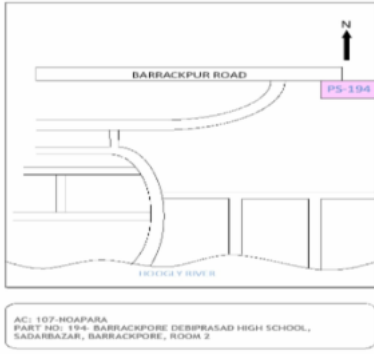

Nazri Naksha