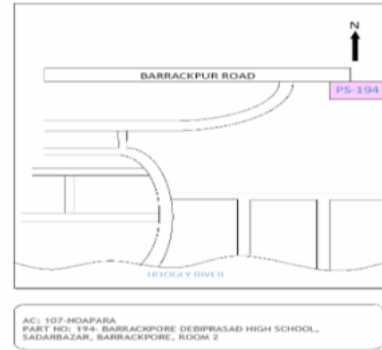

Key MAP View