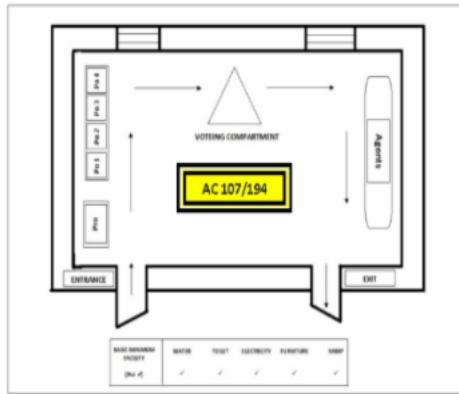

নির্বাচক নিবন্ধন আধিকারিকের স্বাক্ষর

Nazri Naksha

Google Map View

Polling Station Building Front View

Polling Station Front View

Cad View

Key MAP View

1 নাম : সেখ সৌকত পিতার নাম : রহিম বকস বাড়ির নং : n0016 বয়স : 53 লিঙ্গ : পুরুষ	XZP2035350 ফটো উপলব্ধ	2 নাম : বিকাশ আগরওয়াল পিতার নাম : মুনেশ্বর আগরওয়াল বাড়ির নং : n0116 বয়স : 45 লিঙ্গ : পুরুষ	KVW2318921 ফটো উপলব্ধ	3 নাম : পবন আগরওয়াল পিতার নাম : মুনেশ্বর আগরওয়াল বাড়ির নং : n0117 বয়স : 44 লিঙ্গ : পুরুষ	KVW2318939 ফটো উপলব্ধ
4 নাম : নরেশ আগরওয়াল পিতার নাম : ইন্দ্ৰজিৎ আগরওয়াল বাড়ির নং : n0114 বয়স : 43 লিঙ্গ : পুরুষ	KVW2318913 ফটো উপলব্ধ	5 নাম : কুন্দন বাল্লীকী পিতার নাম : গঙ্গাপ্রসাদ বাল্লীকী বাড়ির নং : n0091 বয়স : 51 লিঙ্গ : পুরুষ	XZP2015220 ফটো উপলব্ধ	6 নাম : বিক্রম বাল্লীকী পিতার নাম : শ্যাম লাল বাল্লীকী বাড়ির নং : n0112 বয়স : 42 লিঙ্গ : পুরুষ	KVW2318996 ফটো উপলব্ধ
7 নাম : পিঙ্কি বাল্লীকী স্বামীর নাম : বিক্রম বাল্লীকী বাড়ির নং : n0113 বয়স : 42 লিঙ্গ : মহিলা	KVW2319002 ফটো উপলব্ধ	8 নাম : উর্মীলা বাল্লীকী পিতার নাম : দেবী চরন বাল্লীকী বাড়ির নং : n0360 বয়স : 39 লিঙ্গ : মহিলা	XZP1830736 ফটো উপলব্ধ	9 নাম : বাপি বাল্লীকী পিতার নাম : অশোক বাল্লীকী বাড়ির নং : n0091 বয়স : 35 লিঙ্গ : পুরুষ	XZP1327964 ফটো উপলব্ধ
10 নাম : রোহিত বাল্লীকী পিতার নাম : রাজেশ বাল্লীকী বাড়ির নং : n0372 বয়স : 30 লিঙ্গ : পুরুষ	XZP1830850 ফটো উপলব্ধ	11 নাম : রাজা বোস পিতার নাম : সুভাস বোস বাড়ির নং : n0110 বয়স : 40 লিঙ্গ : পুরুষ	KVW2319010 ফটো উপলব্ধ	12 নাম : সুমিত চৌধুরী পিতার নাম : গৌরীজ চৌধুরী বাড়ির নং : n0106 বয়স : 46 লিঙ্গ : পুরুষ	KVW2318947 ফটো উপলব্ধ
13 নাম : উমা দাস স্বামীর নাম : তারক দাস বাড়ির নং : n0056 বয়স : 48 লিঙ্গ : মহিলা	KVW1119775 ফটো উপলব্ধ	14 নাম : অরিন্দম দাস পিতার নাম : বরুণ দাস বাড়ির নং : n0006 বয়স : 34 লিঙ্গ : পুরুষ	XZP1327923 ফটো উপলব্ধ	15 নাম : পূর্বিতা দাস পিতার নাম : প্রদীপ দাস বাড়ির নং : n0355 বয়স : 28 লিঙ্গ : মহিলা	XZP1830686 ফটো উপলব্ধ
16 নাম : শ্বেতা দাস স্বামীর নাম : সোমা দাস বাড়ির নং : n0371 বয়স : 27 লিঙ্গ : মহিলা	XZP1830843 ফটো উপলব্ধ	17 নাম : মঞ্জুরানী ঘোষ স্বামীর নাম : নীহাররঞ্জন ঘোষ বাড়ির নং : n0128 বয়স : 75 লিঙ্গ : মহিলা	XZP0573170 ফটো উপলব্ধ	18 নাম : মানব কুমার ঘোষ পিতার নাম : নীহাররঞ্জন ঘোষ বাড়ির নং : n0126 বয়স : 51 লিঙ্গ : পুরুষ	XZP0573196 ফটো উপলব্ধ
19 নাম : সীমা ঘোষ স্বামীর নাম : মানব ঘোষ বাড়ির নং : n0126 বয়স : 47 লিঙ্গ : মহিলা	XZP0855171 ফটো উপলব্ধ	20 নাম : রবি লাল পিতার নাম : কানাই লাল বাড়ির নং : n0367 বয়স : 56 লিঙ্গ : পুরুষ	XZP1830801 ফটো উপলব্ধ	21 নাম : অনিতা লাল স্বামীর নাম : জয়নারায়ন চৌধুরী বাড়ির নং : n0366 বয়স : 42 লিঙ্গ : মহিলা	XZP1830793 ফটো উপলব্ধ
22 নাম : অরুণ মিত্র পিতার নাম : অনপ মিত্র বাড়ির নং : n0356 বয়স : 29 লিঙ্গ : পুরুষ	XZP1830694 ফটো উপলব্ধ	23 নাম : সুলতানা পারভীন স্বামীর নাম : সেখ সেলিম বাড়ির নং : n0153 বয়স : 31 লিঙ্গ : মহিলা	XZP1642289 ফটো উপলব্ধ	24 নাম : জয়ন্ত সরকার পিতার নাম : প্রশান্ত সরকার বাড়ির নং : n0107 বয়স : 45 লিঙ্গ : পুরুষ	KVW2319044 ফটো উপলব্ধ
25 নাম : শিখা সাউ স্বামীর নাম : সঞ্জয় সাউ বাড়ির নং : n0081 বয়স : 45 লিঙ্গ : মহিলা	XZP1327956 ফটো উপলব্ধ	26 নাম : কৃষ্ণা শীল স্বামীর নাম : শংকর শীল বাড়ির নং : n0052 বয়স : 55 লিঙ্গ : মহিলা	KVW2319762 ফটো উপলব্ধ	27 নাম : জ্যোতি সিং স্বামীর নাম : দীপক সিং বাড়ির নং : n0361 বয়স : 33 লিঙ্গ : মহিলা	XZP1830744 ফটো উপলব্ধ
28 নাম : দীপেশ দাস পিতার নাম : দীপেশ দাস বাড়ির নং : বয়স : 26 লিঙ্গ : পুরুষ	XZP1966704 ফটো উপলব্ধ	29 নাম : অমিত দাস পিতার নাম : তরুণ দাস বাড়ির নং : বয়স : 25 লিঙ্গ : পুরুষ	XZP1929629 ফটো উপলব্ধ	30 নাম : নবনীতা বোস স্বামীর নাম : আকাশ বোস বাড়ির নং : 1 বয়স : 35 লিঙ্গ : মহিলা	XZP0977900 ফটো উপলব্ধ