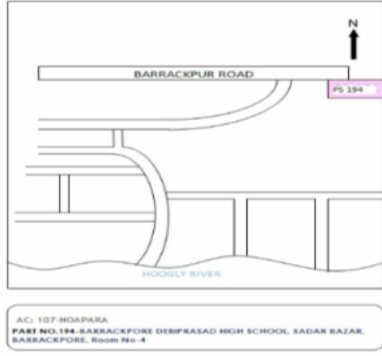

Nazri Naksha