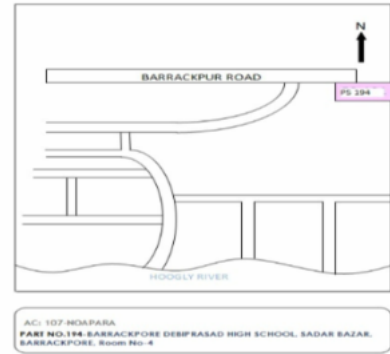

Key MAP View