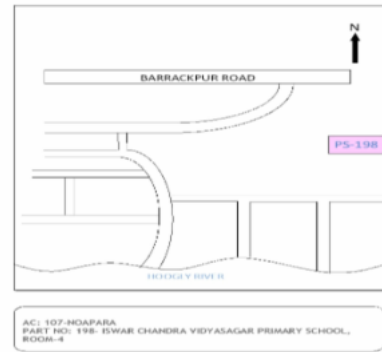

Key MAP View