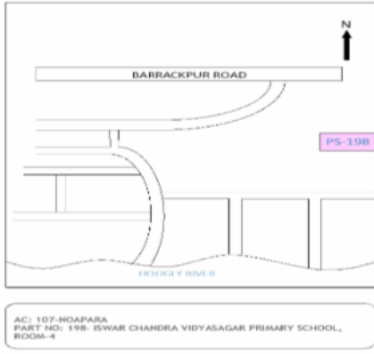

Nazri Naksha