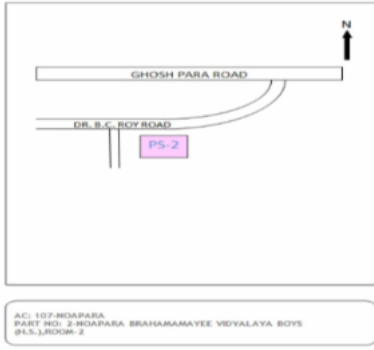

Nazri Naksha