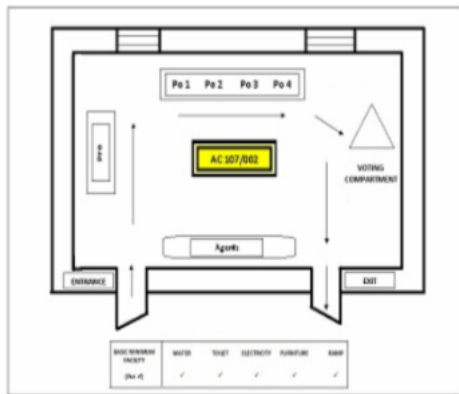

নির্বাচক নিবন্ধন আধিকারিকের স্বাক্ষর

Nazri Naksha

Google Map View

Polling Station Building Front View

Polling Station Front View

Cad View

Key MAP View

বিধানসভা নির্বাচনক্ষেত্রের নং, নাম : 107-নোয়াপাড়া  
ভাগ নং, নাম : 1-অগরোড. (আংশিক)