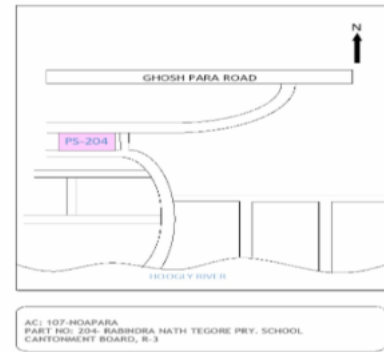

Key MAP View