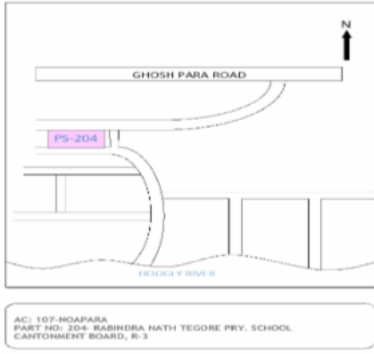

Nazri Naksha