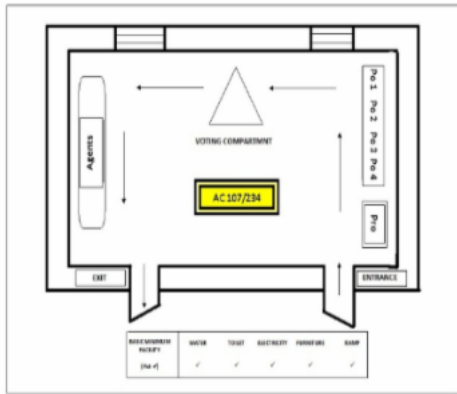

নির্বাচক নিবন্ধন আধিকারিকের স্বাক্ষর

Nazri Naksha

Google Map View

Polling Station Building Front View

Polling Station Front View

Cad View

Key MAP View

1 নাম : শিপ্রা বসু স্বামীর নাম : রুশ্মি বসু বাড়ির নং : n0049 বয়স : 65 লিঙ্গ : মহিলা	XZP1215870 ফটো উপলব্ধ	2 নাম : নিলম ভান্ডারী স্বামীর নাম : রাজেশ কুমার ভান্ডারী বাড়ির নং : n1137 বয়স : 42 লিঙ্গ : মহিলা	XZP1655638 ফটো উপলব্ধ	3 নাম : রীনা ভৌমিক স্বামীর নাম : সুকান্ত ভৌমিক বাড়ির নং : n0597 বয়স : 41 লিঙ্গ : মহিলা	CDK3681467 ফটো উপলব্ধ
4 নাম : উমা বিশ্বাস স্বামীর নাম : অনাথবন্ধু বিশ্বাস বাড়ির নং : n0817 বয়স : 75 লিঙ্গ : মহিলা	WB/20/139/828208 ফটো উপলব্ধ	5 নাম : শ্যামলেন্দু চক্রবর্তী পিতার নাম : নগেন্দ্রনাথ চক্রবর্তী বাড়ির নং : n0857 বয়স : 63 লিঙ্গ : পুরুষ	WB/22/159/501599 ফটো উপলব্ধ	6 নাম : লক্ষ্মী চক্রবর্তী স্বামীর নাম : শ্যামলেন্দু চক্রবর্তী বাড়ির নং : n0858 বয়স : 58 লিঙ্গ : মহিলা	XZP1694553 ফটো উপলব্ধ
7 নাম : অমিত চন্দ পিতার নাম : অজিত চন্দ বাড়ির নং : n0012 বয়স : 58 লিঙ্গ : পুরুষ	CDK1630532 ফটো উপলব্ধ	8 নাম : সোমা চন্দ স্বামীর নাম : অমিত চন্দ বাড়ির নং : n0012 বয়স : 56 লিঙ্গ : মহিলা	CDK0137372 ফটো উপলব্ধ	9 নাম : অভিষিক্তা চন্দ পিতার নাম : অমিত চন্দ বাড়ির নং : n0012 বয়স : 30 লিঙ্গ : মহিলা	XZP1491539 ফটো উপলব্ধ
10 নাম : মৌমিতা চন্দ স্বামীর নাম : কুন্দন কুমার দে বাড়ির নং : n1212 বয়স : 48 লিঙ্গ : মহিলা	XZP1839091 ফটো উপলব্ধ	11 নাম : শাহুরাজ চন্দ মায়ের নাম : মৌমিতা চন্দ বাড়ির নং : এল আই সি -5/4 বয়স : 20 লিঙ্গ : পুরুষ	XZP2316099 ফটো উপলব্ধ	12 নাম : শিপ্রা দাস স্বামীর নাম : রতন দাস বাড়ির নং : n0412 বয়স : 54 লিঙ্গ : মহিলা	XB/20/134/060533 ফটো উপলব্ধ
13 নাম : সরস্বতী দেব রায় স্বামীর নাম : সুব্রত দেব রায় বাড়ির নং : ফ্ল্যাট নং. 8/5 বয়স : 59 লিঙ্গ : মহিলা	XZP1694587 ফটো উপলব্ধ	14 নাম : জয়ন্তী দত্ত স্বামীর নাম : অরবিন্দ দত্ত বাড়ির নং : n1079 বয়স : 75 লিঙ্গ : মহিলা	WB/21/143/084137 ফটো উপলব্ধ	15 নাম : জয়ন্ত কুমার গাঙ্গুলী পিতার নাম : বিশ্বনাথ গাঙ্গুলী বাড়ির নং : n0561 বয়স : 89 লিঙ্গ : পুরুষ	XZP0679068 ফটো উপলব্ধ
16 নাম : সুনি ঘোষাল পিতার নাম : বিদ্যুত ঘোষাল বাড়ির নং : n1222 বয়স : 27 লিঙ্গ : পুরুষ	XZP1854942 ফটো উপলব্ধ	17 নাম : দোলন ঘোষ পিতার নাম : নিখিল রঞ্জন ঘোষ বাড়ির নং : n0281 বয়স : 44 লিঙ্গ : মহিলা	CDK3165529 ফটো উপলব্ধ	18 নাম : প্রতিমা ঘোষ স্বামীর নাম : সোমনাথ ঘোষ বাড়ির নং : n1294 বয়স : 44 লিঙ্গ : মহিলা	LBT2158145 ফটো উপলব্ধ
19 নাম : তানিয়া ঘোষ পিতার নাম : নিখিল রঞ্জন ঘোষ বাড়ির নং : n0280 বয়স : 42 লিঙ্গ : মহিলা	CDK3165511 ফটো উপলব্ধ	20 নাম : মহুয়া গুহ স্বামীর নাম : অক্ষয় গুহ বাড়ির নং : n0731 বয়স : 55 লিঙ্গ : মহিলা	XZP1005065 ফটো উপলব্ধ	21 নাম : অম্বোষা বা স্বামীর নাম : নিমেষ কুমার বা বাড়ির নং : n1047 বয়স : 31 লিঙ্গ : মহিলা	XZP1492354 ফটো উপলব্ধ
22 নাম : রমেন্দ্র নাথ মাতব্বর পিতার নাম : ব্রজেন্দ্র নাথ মাতব্বর বাড়ির নং : n0477 বয়স : 63 লিঙ্গ : পুরুষ	CDK3682275 ফটো উপলব্ধ	23 নাম : মেনকা রায় স্বামীর নাম : অঞ্জন কুমার রায় বাড়ির নং : n0891 বয়স : 67 লিঙ্গ : মহিলা	WB/12/081/378102 ফটো উপলব্ধ	24 নাম : সুমিত্রা রায় স্বামীর নাম : তমাল রায় বাড়ির নং : n0981 বয়স : 57 লিঙ্গ : মহিলা	XZP1491513 ফটো উপলব্ধ
25 নাম : গৌতম রায় পিতার নাম : পরেশ চন্দ্র রায় বাড়ির নং : n1148 বয়স : 54 লিঙ্গ : পুরুষ	XZP1655794 ফটো উপলব্ধ	26 নাম : সোনালী দত্ত রায় স্বামীর নাম : অরিন্দম দত্ত বাড়ির নং : n1078 বয়স : 47 লিঙ্গ : মহিলা	XZP1492610 ফটো উপলব্ধ	27 নাম : পুষ্প রানী সাহু স্বামীর নাম : সুভাষ চন্দ্র সাহু বাড়ির নং : এম.আই.জি. 9/9 কে.এম.ডি.এ. ফেজ II বয়স : 69 লিঙ্গ : মহিলা	XZP0679142 ফটো উপলব্ধ
28 নাম : সন্দীপ সরকার পিতার নাম : সমরেশ সরকার বাড়ির নং : n0860 বয়স : 44 লিঙ্গ : পুরুষ	DZD1706290 ফটো উপলব্ধ	29 নাম : রঞ্জন সেন পিতার নাম : বিদ্যুৎ বরণ সেন বাড়ির নং : n0837 বয়স : 72 লিঙ্গ : পুরুষ	WB/22/159/342421 ফটো উপলব্ধ	30 নাম : গৌতম বর্মণ পিতার নাম : বিভূতি কুমার বর্মণ বাড়ির নং : বয়স : 63 লিঙ্গ : পুরুষ	XZP1938612 ফটো উপলব্ধ