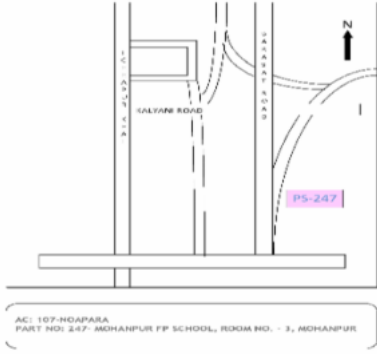

Nazri Naksha