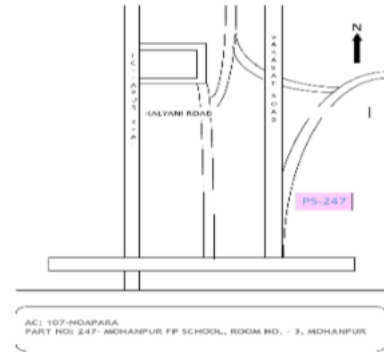

Key MAP View