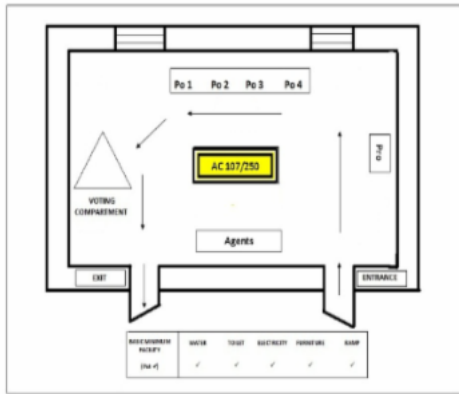

নির্বাচক নিবন্ধন আধিকারিকের স্বাক্ষর

Nazri Naksha

Google Map View

Polling Station Building Front View

Polling Station Front View

Cad View

Key MAP View

1 নাম : সিরাজউদ্দীন শেখ পিতার নাম: জানমহম্মদ বাড়ির নং : n0073 বয়স : 81 লিঙ্গ : পুরুষ	CDK1601921 ফটো উপলব্ধ	2 নাম : মীহরুল্লাহ শেখ স্বামীর নাম: সিরাজ শেখ বাড়ির নং : n0073 বয়স : 71 লিঙ্গ : মহিলা	CDK2744183 ফটো উপলব্ধ	3 নাম : আনার আলি মন্ডল পিতার নাম: জামাত আলি মন্ডল বাড়ির নং : n0066 বয়স : 61 লিঙ্গ : পুরুষ	CDK2743896 ফটো উপলব্ধ
4 নাম : মজিদা বিবি স্বামীর নাম: আনার আলি মন্ডল বাড়ির নং : n0066 বয়স : 56 লিঙ্গ : মহিলা	WB/20/134/084404 ফটো উপলব্ধ	5 নাম : কাসেম আলি মন্ডল পিতার নাম: জামাত আলি মন্ডল বাড়ির নং : বয়স : 68 লিঙ্গ : পুরুষ	CDK1601905 ফটো উপলব্ধ	6 নাম : তৈয়ব আলি পিতার নাম: কাসেম আলি মন্ডল বাড়ির নং : n0067 বয়স : 52 লিঙ্গ : পুরুষ	XZP1992676 ফটো উপলব্ধ
7 নাম : মাজিদা বিবি স্বামীর নাম: সিরাজউদ্দীন শেখ বাড়ির নং : n0009 বয়স : 35 লিঙ্গ : মহিলা	XZP1505510 ফটো উপলব্ধ	8 নাম : ফরিদা বানো পিতার নাম: জাহির হোসেন বাড়ির নং : n0011 বয়স : 53 লিঙ্গ : মহিলা	CDK2249514 ফটো উপলব্ধ	9 নাম : সেখ সাহেনসা আলম পিতার নাম: এনামুল হক বাড়ির নং : n0011 বয়স : 36 লিঙ্গ : পুরুষ	CDK3687191 ফটো উপলব্ধ
10 নাম : মুনিবুনেসা স্বামীর নাম: হালিম বাড়ির নং : n0012 বয়স : 75 লিঙ্গ : মহিলা	CDK3368859 ফটো উপলব্ধ	11 নাম : সাবানা বেগম স্বামীর নাম: মহঃ সেলিম খান বাড়ির নং : n0012 বয়স : 37 লিঙ্গ : মহিলা	XZP1663483 ফটো উপলব্ধ	12 নাম : মহম্মদ নাজির খাঁন পিতার নাম: আব্দুল হালিম খাঁন বাড়ির নং : n0012 বয়স : 46 লিঙ্গ : পুরুষ	CDK2744431 ফটো উপলব্ধ
13 নাম : সামিম খান পিতার নাম: আব্দুল হালিম খান বাড়ির নং : এন0139 বয়স : 41 লিঙ্গ : পুরুষ	CDK2744423 ফটো উপলব্ধ	14 নাম : নুসরত বিবি স্বামীর নাম: আসলাম খান বাড়ির নং : n0012 বয়স : 35 লিঙ্গ : মহিলা	XZP1663517 ফটো উপলব্ধ	15 নাম : তাজমিরা খাতুন পিতার নাম: সেখ আবদুল হক বাড়ির নং : n0023 বয়স : 34 লিঙ্গ : মহিলা	XZP1505064 ফটো উপলব্ধ
16 নাম : আনোয়ারা বিবি স্বামীর নাম: মোসারেফ মন্ডল বাড়ির নং : n0095 বয়স : 63 লিঙ্গ : মহিলা	WB/20/134/084289 ফটো উপলব্ধ	17 নাম : তাসলিমা বিবি স্বামীর নাম: আহাদ বক্স মন্ডল বাড়ির নং : n0133 বয়স : 52 লিঙ্গ : মহিলা	XZP0841643 ফটো উপলব্ধ	18 নাম : সাহামীর মন্ডল পিতার নাম: আহাদ বক্স মন্ডল বাড়ির নং : n0133 বয়স : 32 লিঙ্গ : পুরুষ	XZP1505106 ফটো উপলব্ধ
19 নাম : খুসনুর বিবি স্বামীর নাম: সাহামীর মন্ডল বাড়ির নং : n0133 বয়স : 30 লিঙ্গ : মহিলা	XZP1663459 ফটো উপলব্ধ	20 নাম : একরামুল মন্ডল পিতার নাম: আহাদ বক্স মন্ডল বাড়ির নং : n0133 বয়স : 30 লিঙ্গ : পুরুষ	XZP1505056 ফটো উপলব্ধ	21 নাম : কাউম আলি মন্ডল পিতার নাম: সেখ ইউনুস আলি মন্ডল বাড়ির নং : n0060 বয়স : 39 লিঙ্গ : পুরুষ	CDK3173689 ফটো উপলব্ধ
22 নাম : মহঃ খবির সেখ পিতার নাম: নূর মহঃ সেখ বাড়ির নং : n0044 বয়স : 54 লিঙ্গ : পুরুষ	CDK0191064 ফটো উপলব্ধ	23 নাম : তাজমিরা বিবি স্বামীর নাম: মুহম্মদ রহমান বাড়ির নং : 272 বয়স : 51 লিঙ্গ : মহিলা	XZP1015197 ফটো উপলব্ধ	24 নাম : হায়দার আলী মন্ডল পিতার নাম: কওমার আলী মন্ডল বাড়ির নং : n0049 বয়স : 43 লিঙ্গ : পুরুষ	CDK3174190 ফটো উপলব্ধ
25 নাম : ডলি বিবি স্বামীর নাম: কাইম আলী মন্ডল বাড়ির নং : 329 বয়স : 36 লিঙ্গ : মহিলা	XZP1015098 ফটো উপলব্ধ	26 নাম : মর্জিনা বিবি স্বামীর নাম: সৈয়দ মাহম্মদ বাড়ির নং : n0037 বয়স : 64 লিঙ্গ : মহিলা	CDK1602549 ফটো উপলব্ধ	27 নাম : তাহের আলি মন্ডল পিতার নাম: কাসেম আলি মন্ডল বাড়ির নং : n0067 বয়স : 39 লিঙ্গ : পুরুষ	CDK2745412 ফটো উপলব্ধ
28 নাম : সানোয়ার আলি মন্ডল পিতার নাম: অজিত আলি বাড়ির নং : n0028 বয়স : 50 লিঙ্গ : পুরুষ	XZP2002095 ফটো উপলব্ধ	29 নাম : সেখ মইনউদ্দিন বক্তিয়া পিতার নাম: সেক আহাদ আলী বাড়ির নং : n0028 বয়স : 37 লিঙ্গ : পুরুষ	XZP1014893 ফটো উপলব্ধ	30 নাম : তাজ উদ্দিন পিতার নাম: সৈয়দ করবান আলি বাড়ির নং : 229 বয়স : 31 লিঙ্গ : পুরুষ	XZP1663350 ফটো উপলব্ধ