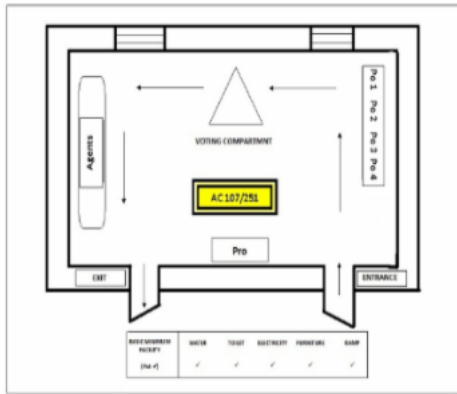

নির্বাচক নিবন্ধন আধিকারিকের স্বাক্ষর

Nazri Naksha

Google Map View

Polling Station Building Front View

Polling Station Front View

Cad View

Key MAP View

1 নাম : খবিরন বিবি স্বামীর নাম : মুন্সিফ তরফদার বাড়ির নং : n0046 বয়স : 76 লিঙ্গ : মহিলা	XZP1505767 ফটো উপলব্ধ	2 নাম : মুন্সিফ আলি তরফদার পিতার নাম : মালেক তরফদার বাড়ির নং : 114C বয়স : 71 লিঙ্গ : পুরুষ	CDK2250330 ফটো উপলব্ধ	3 নাম : আব্দুল সাফায়েত আলি তরফদার পিতার নাম : আব্দুল মালেক তরফদার বাড়ির নং : n0046 বয়স : 56 লিঙ্গ : পুরুষ	XZP0729731 ফটো উপলব্ধ
4 নাম : আব্দুল মইনউদ্দিন তরফদার পিতার নাম : মুন্সিফ আলি তরফদার বাড়ির নং : n0046 বয়স : 39 লিঙ্গ : পুরুষ	CDK3173705 ফটো উপলব্ধ	5 নাম : আলাউদ্দিন তরফদার পিতার নাম : সাফায়েত তরফদার বাড়ির নং : n0046 বয়স : 30 লিঙ্গ : পুরুষ	XZP1663616 ফটো উপলব্ধ	6 নাম : আনোয়ারা বিবি স্বামীর নাম : আব্দুল সাফায়েত আলি তরফদার বাড়ির নং : n0047 বয়স : 48 লিঙ্গ : মহিলা	CDK2744332 ফটো উপলব্ধ
7 নাম : সানজিদা খাতুন পিতার নাম : নজরুল তরফদার বাড়ির নং : n0048 বয়স : 36 লিঙ্গ : মহিলা	XZP0730911 ফটো উপলব্ধ	8 নাম : জাহানারা বিবি স্বামীর নাম : শেখ আব্দুল কাইয়ুম বাড়ির নং : n0050 বয়স : 46 লিঙ্গ : মহিলা	CDK2745255 ফটো উপলব্ধ	9 নাম : আজহার উদ্দিন তরফদার পিতার নাম : আলাউদ্দিন তরফদার বাড়ির নং : n0012 বয়স : 37 লিঙ্গ : পুরুষ	CDK3687233 ফটো উপলব্ধ
10 নাম : সাইদুল তরফদার পিতার নাম : আয়নুল তরফদার বাড়ির নং : n0003 বয়স : 40 লিঙ্গ : পুরুষ	CDK2745420 ফটো উপলব্ধ	11 নাম : মহঃ মহাসীন তরফদার পিতার নাম : আলি আজগর তরফদার বাড়ির নং : n0002 বয়স : 43 লিঙ্গ : পুরুষ	CDK2744506 ফটো উপলব্ধ	12 নাম : আলমেন বিবি স্বামীর নাম : আলি আজগর তরফদার বাড়ির নং : n0002 বয়স : 66 লিঙ্গ : মহিলা	XZP2218501 ফটো উপলব্ধ
13 নাম : হালিমা বিবি স্বামীর নাম : নূর ইসলাম গাজী বাড়ির নং : n0193 বয়স : 38 লিঙ্গ : মহিলা	MGS3093200 ফটো উপলব্ধ	14 নাম : আমিরন বিবি স্বামীর নাম : শেখ রফিকুল বাড়ির নং : n0097 বয়স : 59 লিঙ্গ : মহিলা	XZP1353473 ফটো উপলব্ধ	15 নাম : শেখ রফিকুল পিতার নাম : শেখ দোস্ত মহম্মদ বাড়ির নং : n0097 বয়স : 59 লিঙ্গ : পুরুষ	XZP1505791 ফটো উপলব্ধ
16 নাম : আলাউদ্দিন তরফদার পিতার নাম : সমেদ তরফদার বাড়ির নং : n0012 বয়স : 71 লিঙ্গ : পুরুষ	XZP2358919 ফটো উপলব্ধ	17 নাম : জুলেখা বিবি স্বামীর নাম : আবুল কালাম আজাদ বাড়ির নং : n0190 বয়স : 32 লিঙ্গ : মহিলা	XZP1505544 ফটো উপলব্ধ	18 নাম : কাশ্মীরা বিবি স্বামীর নাম : একফার রহমান মণ্ডল বাড়ির নং : n0208 বয়স : 37 লিঙ্গ : মহিলা	CDK3585908 ফটো উপলব্ধ
19 নাম : সাবিনা বিবি স্বামীর নাম : আলি আকবর তরফদার বাড়ির নং : n0002 বয়স : 48 লিঙ্গ : মহিলা	WB/20/134/084590 ফটো উপলব্ধ	20 নাম : রুবিয়া খাতুন বিবি স্বামীর নাম : কুরমান আলী তরফদার বাড়ির নং : এন0006 বয়স : 35 লিঙ্গ : মহিলা	XZP1220813 ফটো উপলব্ধ	21 নাম : কেরামত আলী মন্ডল পিতার নাম : নাসির মন্ডল বাড়ির নং : n0060 বয়স : 37 লিঙ্গ : পুরুষ	XZP1014943 ফটো উপলব্ধ
22 নাম : রহিমা বিবি স্বামীর নাম : ইব্রাহিম আলি তরফদার বাড়ির নং : n0060 বয়স : 33 লিঙ্গ : মহিলা	RQL1622430 ফটো উপলব্ধ	23 নাম : আকতার হোসেন মন্ডল পিতার নাম : সফিক মণ্ডল বাড়ির নং : n0057 বয়স : 46 লিঙ্গ : পুরুষ	CDK1924414 ফটো উপলব্ধ	24 নাম : মোঃ আব্দুস সাত্তার পিতার নাম : আসিকার আলি মন্ডল বাড়ির নং : n0102 বয়স : 32 লিঙ্গ : পুরুষ	XZP1220664 ফটো উপলব্ধ
25 নাম : মর্জিনা বিবি স্বামীর নাম : রফিক মন্ডল বাড়ির নং : n0071 বয়স : 55 লিঙ্গ : মহিলা	CDK3173630 ফটো উপলব্ধ	26 নাম : মমতাজ বিবি স্বামীর নাম : মনিবুর রহমান বাড়ির নং : n0022 বয়স : 35 লিঙ্গ : মহিলা	UWL0970442 ফটো উপলব্ধ	27 নাম : শেখ সুরেশ কামাল মন্ডল পিতার নাম : আহম্মদ আলি মন্ডল বাড়ির নং : n0019 বয়স : 28 লিঙ্গ : পুরুষ	XZP1785682 ফটো উপলব্ধ
28 নাম : আলি আকবর তরফদার পিতার নাম : আব্দুল খতিব তরফদার বাড়ির নং : 247 বয়স : 66 লিঙ্গ : পুরুষ	WB/20/134/084166 ফটো উপলব্ধ	29 নাম : মহম্মদ সাহিদ তরফদার পিতার নাম : আলি আকবর তরফদার বাড়ির নং : n0002 বয়স : 29 লিঙ্গ : পুরুষ	XZP1785591 ফটো উপলব্ধ	30 নাম : খাদিজা বেগম স্বামীর নাম : শেখ সাজাহান হক বাড়ির নং : n0056 বয়স : 42 লিঙ্গ : মহিলা	XZP0729822 ফটো উপলব্ধ