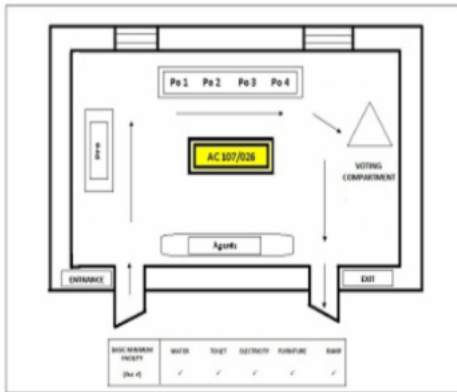

নির্বাচক নিবন্ধন আধিকারিকের স্বাক্ষর

Nazri Naksha

Google Map View

Polling Station Building Front View

Polling Station Front View

Cad View

Key MAP View

1 নাম : ফরিদাখাতুন স্বামীর নাম: মহম্মাদ সেলিমখান বাড়ির নং : n0012 বয়স : 86 লিঙ্গ : মহিলা	WB/19/131/607098	ফটো উপলব্ধ	2 নাম : জুলফিকার আলিখান পিতার নাম: মহম্মাদ সেলিম খান বাড়ির নং : n0012 বয়স : 56 লিঙ্গ : পুরুষ	WB/19/131/607140	ফটো উপলব্ধ	3 নাম : আইয়ুব খান পিতার নাম: মোহম্মাদ সেলিম খান বাড়ির নং : 65 বয়স : 54 লিঙ্গ : পুরুষ	JGL0959601	ফটো উপলব্ধ
4 নাম : সবিহা পরবিন স্বামীর নাম: আয়ুব খান বাড়ির নং : 65 বয়স : 56 লিঙ্গ : মহিলা	JGL3685310	ফটো উপলব্ধ	5 নাম : সামিমা খাতুন স্বামীর নাম: জুলফিকার আলি খান বাড়ির নং : n0012 বয়স : 54 লিঙ্গ : মহিলা	JGL2999795	ফটো উপলব্ধ	6 নাম : ওয়াকাস আহমেদ খান পিতার নাম: জুলফিকার আলি খান বাড়ির নং : n0012 বয়স : 29 লিঙ্গ : পুরুষ	XZP1588250	ফটো উপলব্ধ
7 নাম : হিজাব খানম স্বামীর নাম: জুনেদ আলি খান বাড়ির নং : n0012 বয়স : 44 লিঙ্গ : মহিলা	JGL3757234	ফটো উপলব্ধ	8 নাম : রিফাতুন নদীম স্বামীর নাম: ওয়েজ আলি খান বাড়ির নং : n0012 বয়স : 44 লিঙ্গ : মহিলা	JGL3376183	ফটো উপলব্ধ	9 নাম : মেহেরুন্নিসা পিতার নাম: আঃ রসিদ বাড়ির নং : n0042 বয়স : 55 লিঙ্গ : মহিলা	JGL0959478	ফটো উপলব্ধ
10 নাম : পারভীন নিশা স্বামীর নাম: আহম্মাদ নাসিম বাড়ির নং : 68/1 বয়স : 37 লিঙ্গ : মহিলা	XZP1275320	ফটো উপলব্ধ	11 নাম : মুসারত পারভীন পিতার নাম: মুখতার আলম বাড়ির নং : 68/3 বয়স : 30 লিঙ্গ : মহিলা	XZP1588334	ফটো উপলব্ধ	12 নাম : তালিউন নিশা স্বামীর নাম: আনোয়ার হোসেন বাড়ির নং : n0008 বয়স : 64 লিঙ্গ : মহিলা	JGL0959536	ফটো উপলব্ধ
13 নাম : মহঃসাহ আজম পিতার নাম: আনোয়ার হোসেন বাড়ির নং : n0008 বয়স : 45 লিঙ্গ : পুরুষ	JGL3047974	ফটো উপলব্ধ	14 নাম : সাবির আলী মহম্মাদ পিতার নাম: আঃ রসিদ বাড়ির নং : n0042 বয়স : 59 লিঙ্গ : পুরুষ	JGL0959460	ফটো উপলব্ধ	15 নাম : নাসিরুদ্দিন পিতার নাম: মহঃ সারিফ বাড়ির নং : n0041 বয়স : 33 লিঙ্গ : পুরুষ	XZP1275387	ফটো উপলব্ধ
16 নাম : সাহজহা খাতুন মায়ের নাম: আয়সা বাড়ির নং : n0041 বয়স : 50 লিঙ্গ : মহিলা	XZP1400233	ফটো উপলব্ধ	17 নাম : নাওশাবা খান স্বামীর নাম: নসিম আকতার বাড়ির নং : n0015 বয়স : 53 লিঙ্গ : মহিলা	JGL3373610	ফটো উপলব্ধ	18 নাম : আখতার নাসিম পিতার নাম: শেখ সাসুদ্দিন বাড়ির নং : n0015 বয়স : 56 লিঙ্গ : পুরুষ	WB/19/131/607149	ফটো উপলব্ধ
19 নাম : নৌসাদ আলম পিতার নাম: মহঃ ইসরাফিল আলম বাড়ির নং : 60 বয়স : 30 লিঙ্গ : পুরুষ	XZP1588276	ফটো উপলব্ধ	20 নাম : সাহেনওয়াজ আলম পিতার নাম: ইসরাফিল মিঞা বাড়ির নং : 60 বয়স : 33 লিঙ্গ : পুরুষ	XZP1400118	ফটো উপলব্ধ	21 নাম : মহম্মাদ ইউনুস পিতার নাম: মহম্মাদ ইসাহক বাড়ির নং : n0014 বয়স : 56 লিঙ্গ : পুরুষ	WB/19/131/607181	ফটো উপলব্ধ
22 নাম : রহমত জাহান পিতার নাম: জুলফিকার আলি বাড়ির নং : n0012 বয়স : 34 লিঙ্গ : মহিলা	XZP1275452	ফটো উপলব্ধ	23 নাম : রাজিয়া বাণো পিতার নাম: মহঃ সাহিদ বাড়ির নং : n0074 বয়স : 30 লিঙ্গ : মহিলা	XZP1858661	ফটো উপলব্ধ	24 নাম : মহঃ সানাউর আনসারি পিতার নাম: মহঃ নাজির হুসেন বাড়ির নং : 60 বয়স : 28 লিঙ্গ : পুরুষ	XZP1858679	ফটো উপলব্ধ
25 নাম : মুন্নি খাতুন পিতার নাম: মুরতুজা মহঃ বাড়ির নং : n0069 বয়স : 36 লিঙ্গ : মহিলা	XZP1858711	ফটো উপলব্ধ	26 নাম : রিজবানা খাতুন স্বামীর নাম: মেহঃ হুসেন বাড়ির নং : n0074 বয়স : 40 লিঙ্গ : মহিলা	XZP1400332	ফটো উপলব্ধ	27 নাম : সাহবুদ্দিন হুসেন পিতার নাম: ইমাম হুসেন বাড়ির নং : n0074 বয়স : 37 লিঙ্গ : পুরুষ	XZP0023242	ফটো উপলব্ধ
28 নাম : মহঃ সাহাজাদা পিতার নাম: মহঃ শহিদ বাড়ির নং : n0074 বয়স : 32 লিঙ্গ : পুরুষ	XZP1178680	ফটো উপলব্ধ	29 নাম : মহঃ কলামুদ্দিন পিতার নাম: মহঃ ইসমাইল বাড়ির নং : n0064 বয়স : 62 লিঙ্গ : পুরুষ	WB/19/131/607240	ফটো উপলব্ধ	30 নাম : সালেহা পারভীন পিতার নাম: ইদ মহম্মাদ বাড়ির নং : n0067 বয়স : 35 লিঙ্গ : মহিলা	XZP0900092	ফটো উপলব্ধ