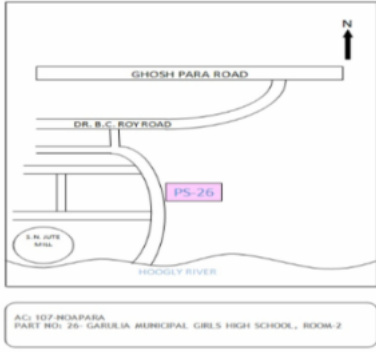

Nazri Naksha