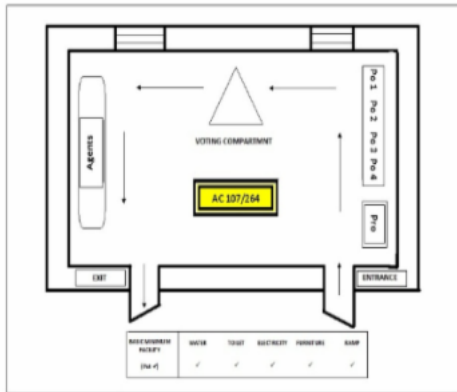

নির্বাচক নিবন্ধন আধিকারিকের স্বাক্ষর

Nazri Naksha

Google Map View

Polling Station Building Front View

Polling Station Front View

Cad View

Key MAP View

1 নাম : খাদিজা বিবি স্বামীর নাম : সুহেল আলি খন্দকার বাড়ির নং : n0394 বয়স : 38 লিঙ্গ : মহিলা	XZP1667922 ফটো উপলব্ধ	2 নাম : বিদিশা দাস তামাং স্বামীর নাম : আকাশ তামাং বাড়ির নং : নং বয়স : 26 লিঙ্গ : মহিলা	ZTA2539997 ফটো উপলব্ধ	3 নাম : রোজিনা বিবি স্বামীর নাম : সরিফ আলী ওস্তাগার বাড়ির নং : n0132 বয়স : 34 লিঙ্গ : মহিলা	XZP1359041 ফটো উপলব্ধ
4 নাম : সম্রাট সরদার পিতার নাম : সুনীল সরদার বাড়ির নং : এন0300 বয়স : 29 লিঙ্গ : পুরুষ	XZP2214310 ফটো উপলব্ধ	5 নাম : মিনু অধিকারী স্বামীর নাম : অসিত অধিকারী বাড়ির নং : n0400 বয়স : 67 লিঙ্গ : মহিলা	TQR1095801 ফটো উপলব্ধ	6 নাম : মুকেশ মারফ্যানুয় এক্সা অন্যান্য : অনীতা কুজুর বাড়ির নং : এন008৫৮৪ বয়স : 44 লিঙ্গ : পুরুষ	XZP2243475 ফটো উপলব্ধ
7 নাম : প্রীতি অধিকারী মায়ের নাম : পলি অধিকারী বাড়ির নং : এন045 বয়স : 22 লিঙ্গ : মহিলা	XZP2279453 ফটো উপলব্ধ	8 নাম : চৈতালী ওরাও পিতার নাম : উত্তম ওরাও বাড়ির নং : বয়স : 25 লিঙ্গ : মহিলা	XZP2083814 ফটো উপলব্ধ	9 নাম : শর্মিলা ওরাও স্বামীর নাম : বাচ্চু ওরাও বাড়ির নং : n0467 বয়স : 32 লিঙ্গ : মহিলা	XZP1847870 ফটো উপলব্ধ
10 নাম : লোকনাথ ওরাও পিতার নাম : শিবু ওরাও বাড়ির নং : n0476 বয়স : 32 লিঙ্গ : পুরুষ	XZP1847961 ফটো উপলব্ধ	11 নাম : রীতা ওরাও স্বামীর নাম : রাম ওরাও বাড়ির নং : n0481 বয়স : 32 লিঙ্গ : মহিলা	XZP1848019 ফটো উপলব্ধ	12 নাম : ছবি ওরান স্বামীর নাম : তপন ওরান বাড়ির নং : n0043 বয়স : 46 লিঙ্গ : মহিলা	CDK1604446 ফটো উপলব্ধ
13 নাম : উজ্জ্বল ওরাও পিতার নাম : তারক ওরাও বাড়ির নং : বয়স : 28 লিঙ্গ : পুরুষ	XZP2102457 ফটো উপলব্ধ	14 নাম : সুভঙ্কর ওরাও পিতার নাম : শঙ্কর ওরাও বাড়ির নং : 178 বয়স : 26 লিঙ্গ : পুরুষ	XZP2100261 ফটো উপলব্ধ	15 নাম : সঞ্জয় ওরাও পিতার নাম : অশোক ওরাও বাড়ির নং : n0520 বয়স : 28 লিঙ্গ : পুরুষ	XZP1945518 ফটো উপলব্ধ
16 নাম : স্বপন ওরাও পিতার নাম : গোপাল ওরাও বাড়ির নং : n0043 বয়স : 48 লিঙ্গ : পুরুষ	CDK1604883 ফটো উপলব্ধ	17 নাম : প্রনাম ওরাও মায়ের নাম : মানী ওরাও বাড়ির নং : বয়স : 27 লিঙ্গ : মহিলা	XZP2083764 ফটো উপলব্ধ	18 নাম : সরস্বতী ওরাও পিতার নাম : অমৃত ওরাও বাড়ির নং : 92 বয়স : 33 লিঙ্গ : মহিলা	XZP1134030 ফটো উপলব্ধ
19 নাম : ডুইট ওরান পিতার নাম : স্বপন ওরাও বাড়ির নং : 77 বয়স : 22 লিঙ্গ : পুরুষ	XZP2259133 ফটো উপলব্ধ	20 নাম : রবি ওরাও পিতার নাম : যমুনা ওরাও বাড়ির নং : 287 বয়স : 30 লিঙ্গ : পুরুষ	XZP1513472 ফটো উপলব্ধ	21 নাম : রীনা ওরাও স্বামীর নাম : উত্তম ওরাও বাড়ির নং : n0046 বয়স : 46 লিঙ্গ : মহিলা	CDK1604974 ফটো উপলব্ধ
22 নাম : লক্ষ্মী রানী ওরান স্বামীর নাম : স্বপন ওরান বাড়ির নং : n0043 বয়স : 40 লিঙ্গ : মহিলা	CDK3177136 ফটো উপলব্ধ	23 নাম : সায়নী বিশ্বাস স্বামীর নাম : সৌভিক বিশ্বাস বাড়ির নং : এন008৫ বয়স : 28 লিঙ্গ : মহিলা	UWN1818467 ফটো উপলব্ধ	24 নাম : শীলা ওরাও স্বামীর নাম : রবি ওরাও বাড়ির নং : 287 বয়স : 22 লিঙ্গ : মহিলা	XZP2233757 ফটো উপলব্ধ
25 নাম : রাজা ওরাও পিতার নাম : উত্তম ওরাও বাড়ির নং : 046/B বয়স : 28 লিঙ্গ : পুরুষ	XZP1790021 ফটো উপলব্ধ	26 নাম : শ্যামল বিশ্বাস পিতার নাম : সৌর বিশ্বাস বাড়ির নং : এন008৫ বয়স : 22 লিঙ্গ : পুরুষ	XZP2243202 ফটো উপলব্ধ	27 নাম : অজয় ওরাও পিতার নাম : কালী ওরাও বাড়ির নং : 00 বয়স : 25 লিঙ্গ : পুরুষ	XZP2129682 ফটো উপলব্ধ
28 নাম : অনিমা ওরাও স্বামীর নাম : অনিমা ওরাও বাড়ির নং : n0002 বয়স : 35 লিঙ্গ : মহিলা	XZP1513753 ফটো উপলব্ধ	29 নাম : সুমন ওরাও পিতার নাম : তপন ওরাও বাড়ির নং : n0043 বয়স : 31 লিঙ্গ : পুরুষ	XZP1513498 ফটো উপলব্ধ	30 নাম : অমৃত ওরাও পিতার নাম : বিক্রম ওরাও বাড়ির নং : n0045 বয়স : 58 লিঙ্গ : পুরুষ	CDK2754091 ফটো উপলব্ধ