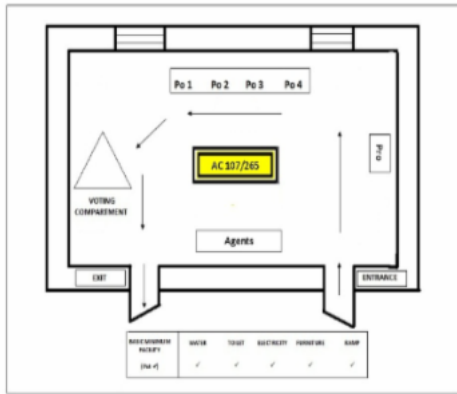

নির্বাচক নিবন্ধন আধিকারিকের স্বাক্ষর

Nazri Naksha

Google Map View

Polling Station Building Front View

Polling Station Front View

Cad View

Key MAP View

বিধানসভা নির্বাচনক্ষেত্রের নং, নাম : 107-নোয়াপাড়া
ভাগ নং, নাম : 1-উত্তর তেলেনী পাড়া