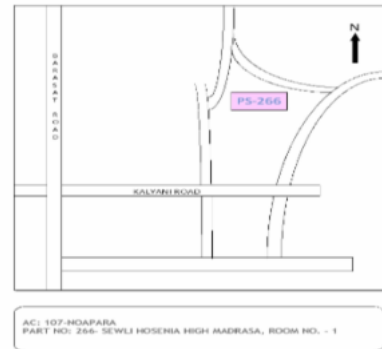

নির্বাচক নিবন্ধন আধিকারিকের স্বাক্ষর

Nazri Naksha

Google Map View

Polling Station Building Front View

Polling Station Front View

Cad View

Key MAP View

1 নাম : সেখ হোসেন পিতার নাম: দিল মহম্মদ বাড়ির নং : n0331 বয়স : 37 লিঙ্গ : পুরুষ	XZP0843391 ফটো উপলব্ধ	2 নাম : সাহানা বিবি স্বামীর নাম: আব্দুল আলী বিশ্বাস বাড়ির নং : n0471 বয়স : 35 লিঙ্গ : মহিলা	XZP1360601 ফটো উপলব্ধ	3 নাম : সেখ নূর হোসেন পিতার নাম: সেখ ইদ্রিশ আলী বাড়ির নং : n0505 বয়স : 37 লিঙ্গ : পুরুষ	XZP1022904 ফটো উপলব্ধ
4 নাম : সেরিনা বিবি স্বামীর নাম: সেখ মুন্না বাড়ির নং : n0506 বয়স : 47 লিঙ্গ : মহিলা	CDK2757078 ফটো উপলব্ধ	5 নাম : নাজিমা বিবি স্বামীর নাম: মোহম্মদ আবদুল গফফার বাড়ির নং : n0509 বয়স : 36 লিঙ্গ : মহিলা	XZP1135433 ফটো উপলব্ধ	6 নাম : রোকিয়া বিবি স্বামীর নাম: সেখ সুরাবুদ্দিন বাড়ির নং : n0041 বয়স : 63 লিঙ্গ : মহিলা	CDK1518208 ফটো উপলব্ধ
7 নাম : সেখ নাজির হোসেন পিতার নাম: সেখ মনিরউদ্দিন বাড়ির নং : n0041 বয়স : 52 লিঙ্গ : পুরুষ	WB/20/134/108529 ফটো উপলব্ধ	8 নাম : জাকির হোসেন পিতার নাম: সেখ মনিরুদ্দিন বাড়ির নং : n0041 বয়স : 50 লিঙ্গ : পুরুষ	CDK2260354 ফটো উপলব্ধ	9 নাম : বন্দনা চক্রবর্তী স্বামীর নাম: গোপাল চক্রবর্তী বাড়ির নং : n0041 বয়স : 46 লিঙ্গ : মহিলা	CDK2260388 ফটো উপলব্ধ
10 নাম : আজমিরা বিবি স্বামীর নাম: শেখ জাকির হোসেন বাড়ির নং : n0041 বয়স : 41 লিঙ্গ : মহিলা	XZP1021393 ফটো উপলব্ধ	11 নাম : স্ক আবদুল পিতার নাম: সুরাবুদ্দিন সেখ বাড়ির নং : n0041 বয়স : 39 লিঙ্গ : পুরুষ	CDK3585304 ফটো উপলব্ধ	12 নাম : আমিনা খাতুন পিতার নাম: সেখ হোসেন আলি বাড়ির নং : n0041 বয়স : 37 লিঙ্গ : মহিলা	CDK3585155 ফটো উপলব্ধ
13 নাম : কাদিরন বিবি স্বামীর নাম: সেখ আতর আলি বাড়ির নং : n0044 বয়স : 81 লিঙ্গ : মহিলা	CDK1517481 ফটো উপলব্ধ	14 নাম : জামশেদ আলি মোলা পিতার নাম: ফে. সিম বঙ্গ বাড়ির নং : n0044 বয়স : 66 লিঙ্গ : পুরুষ	XZP1995000 ফটো উপলব্ধ	15 নাম : সেখ মুন্না পিতার নাম: সেখ গিয়াসুদ্দিন বাড়ির নং : n0041 বয়স : 59 লিঙ্গ : পুরুষ	WB/20/134/108630 ফটো উপলব্ধ
16 নাম : সেখ আলি হোসেন পিতার নাম: স্ক মোনি বাড়ির নং : n0041 বয়স : 42 লিঙ্গ : পুরুষ	CDK3178258 ফটো উপলব্ধ	17 নাম : আনসার সেখ পিতার নাম: সেখ আবদুল জব্বার বাড়ির নং : n0041 বয়স : 66 লিঙ্গ : পুরুষ	WB/20/134/108501 ফটো উপলব্ধ	18 নাম : রোজিনা বিবি স্বামীর নাম: সেখ আলি হোসেন বাড়ির নং : n0605 বয়স : 37 লিঙ্গ : মহিলা	MGS3080942 ফটো উপলব্ধ
19 নাম : মহাজাগর আলি পিতার নাম: মহইলিয়াস বাড়ির নং : n0047 বয়স : 39 লিঙ্গ : পুরুষ	XZP0843334 ফটো উপলব্ধ	20 নাম : মরীয়ম বিবি স্বামীর নাম: মহঃ আজগর আলী বাড়ির নং : n0047 বয়স : 35 লিঙ্গ : মহিলা	XZP1515451 ফটো উপলব্ধ	21 নাম : মনুয়ারা খাতুন পিতার নাম: আজগর আলী বিশ্বাস বাড়ির নং : n0507 বয়স : 45 লিঙ্গ : মহিলা	XZP1022300 ফটো উপলব্ধ
22 নাম : সেখ সফিক উদ্দিন পিতার নাম: সেখ ছেপা বাড়ির নং : 43 বয়স : 40 লিঙ্গ : পুরুষ	CDK3585221 ফটো উপলব্ধ	23 নাম : জরিলা বিবি স্বামীর নাম: মহঃ ইলিয়াস বাড়ির নং : n0047 বয়স : 57 লিঙ্গ : মহিলা	WB/20/134/108547 ফটো উপলব্ধ	24 নাম : মহঃ ইলিয়াস পিতার নাম: কালিমহম্মদ বাড়ির নং : n0047 বয়স : 71 লিঙ্গ : পুরুষ	WB/20/134/108612 ফটো উপলব্ধ
25 নাম : মর্জিনা বিবি স্বামীর নাম: আব্দুল সহিদ বাড়ির নং : n0044 বয়স : 34 লিঙ্গ : মহিলা	XZP1360445 ফটো উপলব্ধ	26 নাম : আব্দুল সহিদ পিতার নাম: আতর আলি বাড়ির নং : n0044 বয়স : 38 লিঙ্গ : পুরুষ	CDK3689908 ফটো উপলব্ধ	27 নাম : সেখ রাজীব পিতার নাম: সেখ মুন্না বাড়ির নং : n0716 বয়স : 27 লিঙ্গ : পুরুষ	XZP1848720 ফটো উপলব্ধ
28 নাম : সেখ সাদ্দাম আলী পিতার নাম: সেখ ইদ্রিস বাড়ির নং : n0720 বয়স : 28 লিঙ্গ : পুরুষ	XZP1848761 ফটো উপলব্ধ	29 নাম : সেখ ইউনুস আসী পিতার নাম: মোকসেদ আলী বাড়ির নং : n0519 বয়স : 50 লিঙ্গ : পুরুষ	WB/20/134/108036 ফটো উপলব্ধ	30 নাম : সাজিমা বিবি স্বামীর নাম: সেখ ইউনুস আলি বাড়ির নং : n0518 বয়স : 38 লিঙ্গ : মহিলা	XZP0843615 ফটো উপলব্ধ