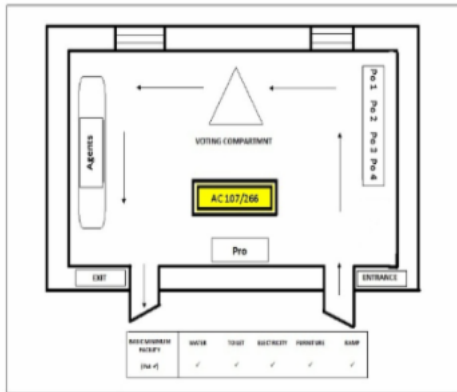

নির্বাচক নিবন্ধন আধিকারিকের স্বাক্ষর

Nazri Naksha

Google Map View

Polling Station Building Front View

Polling Station Front View

Cad View

Key MAP View

1 নাম : সেখ হোসেন পিতার নাম: দিল মহম্মদ বাড়ির নং : n0331 বয়স : 37 লিঙ্গ : পুরুষ	XZP0843391 ফটো উপলব্ধ	2 নাম : সাহানা বিবি স্বামীর নাম: আব্দুল আলী বিশ্বাস বাড়ির নং : n0471 বয়স : 35 লিঙ্গ : মহিলা	XZP1360601 ফটো উপলব্ধ	3 নাম : সেখ নূর হোসেন পিতার নাম: সেখ ইদ্রিশ আলী বাড়ির নং : n0505 বয়স : 37 লিঙ্গ : পুরুষ	XZP1022904 ফটো উপলব্ধ
4 নাম : সেরিনা বিবি স্বামীর নাম: সেখ মুন্না বাড়ির নং : n0506 বয়স : 47 লিঙ্গ : মহিলা	CDK2757078 ফটো উপলব্ধ	5 নাম : নাজিমা বিবি স্বামীর নাম: মোহম্মদ আবদুল গফফার বাড়ির নং : n0509 বয়স : 36 লিঙ্গ : মহিলা	XZP1135433 ফটো উপলব্ধ	6 নাম : রোকিয়া বিবি স্বামীর নাম: সেখ সুরাবুদ্দিন বাড়ির নং : n0041 বয়স : 63 লিঙ্গ : মহিলা	CDK1518208 ফটো উপলব্ধ
7 নাম : সেখ নাজির হোসেন পিতার নাম: সেখ মনিরউদ্দিন বাড়ির নং : n0041 বয়স : 52 লিঙ্গ : পুরুষ	WB/20/134/108529 ফটো উপলব্ধ	8 নাম : জাকির হোসেন পিতার নাম: সেখ মনিরুদ্দিন বাড়ির নং : n0041 বয়স : 50 লিঙ্গ : পুরুষ	CDK2260354 ফটো উপলব্ধ	9 নাম : বন্দনা চক্রবর্তী স্বামীর নাম: গোপাল চক্রবর্তী বাড়ির নং : n0041 বয়স : 46 লিঙ্গ : মহিলা	CDK2260388 ফটো উপলব্ধ
10 নাম : আজমিরা বিবি স্বামীর নাম: শেখ জাকির হোসেন বাড়ির নং : n0041 বয়স : 41 লিঙ্গ : মহিলা	XZP1021393 ফটো উপলব্ধ	11 নাম : স্ক আবদুল পিতার নাম: সুরাবুদ্দিন সেখ বাড়ির নং : n0041 বয়স : 39 লিঙ্গ : পুরুষ	CDK3585304 ফটো উপলব্ধ	12 নাম : আমিনা খাতুন পিতার নাম: সেখ হোসেন আলি বাড়ির নং : n0041 বয়স : 37 লিঙ্গ : মহিলা	CDK3585155 ফটো উপলব্ধ
13 নাম : কাদিরন বিবি স্বামীর নাম: সেখ আতর আলি বাড়ির নং : n0044 বয়স : 81 লিঙ্গ : মহিলা	CDK1517481 ফটো উপলব্ধ	14 নাম : জামশেদ আলি মোলা পিতার নাম: ফে. সিম বঙ্গ বাড়ির নং : n0044 বয়স : 66 লিঙ্গ : পুরুষ	XZP1995000 ফটো উপলব্ধ	15 নাম : সেখ মুন্না পিতার নাম: সেখ গিয়াসুদ্দিন বাড়ির নং : n0041 বয়স : 59 লিঙ্গ : পুরুষ	WB/20/134/108630 ফটো উপলব্ধ
16 নাম : সেখ আলি হোসেন পিতার নাম: স্ক মোনি বাড়ির নং : n0041 বয়স : 42 লিঙ্গ : পুরুষ	CDK3178258 ফটো উপলব্ধ	17 নাম : আনসার সেখ পিতার নাম: সেখ আবদুল জব্বার বাড়ির নং : n0041 বয়স : 66 লিঙ্গ : পুরুষ	WB/20/134/108501 ফটো উপলব্ধ	18 নাম : রোজিনা বিবি স্বামীর নাম: সেখ আলি হোসেন বাড়ির নং : n0605 বয়স : 37 লিঙ্গ : মহিলা	MGS3080942 ফটো উপলব্ধ
19 নাম : মহাজাগর আলি পিতার নাম: মহইলিয়াস বাড়ির নং : n0047 বয়স : 39 লিঙ্গ : পুরুষ	XZP0843334 ফটো উপলব্ধ	20 নাম : মরীয়ম বিবি স্বামীর নাম: মহঃ আজগর আলী বাড়ির নং : n0047 বয়স : 35 লিঙ্গ : মহিলা	XZP1515451 ফটো উপলব্ধ	21 নাম : মনুয়ারা খাতুন পিতার নাম: আজগর আলী বিশ্বাস বাড়ির নং : n0507 বয়স : 45 লিঙ্গ : মহিলা	XZP1022300 ফটো উপলব্ধ
22 নাম : সেখ সফিক উদ্দিন পিতার নাম: সেখ ছেপা বাড়ির নং : 43 বয়স : 40 লিঙ্গ : পুরুষ	CDK3585221 ফটো উপলব্ধ	23 নাম : জরিলা বিবি স্বামীর নাম: মহঃ ইলিয়াস বাড়ির নং : n0047 বয়স : 57 লিঙ্গ : মহিলা	WB/20/134/108547 ফটো উপলব্ধ	24 নাম : মহঃ ইলিয়াস পিতার নাম: কালিমহম্মদ বাড়ির নং : n0047 বয়স : 71 লিঙ্গ : পুরুষ	WB/20/134/108612 ফটো উপলব্ধ
25 নাম : মর্জিনা বিবি স্বামীর নাম: আব্দুল সহিদ বাড়ির নং : n0044 বয়স : 34 লিঙ্গ : মহিলা	XZP1360445 ফটো উপলব্ধ	26 নাম : আব্দুল সহিদ পিতার নাম: আতর আলি বাড়ির নং : n0044 বয়স : 38 লিঙ্গ : পুরুষ	CDK3689908 ফটো উপলব্ধ	27 নাম : সেখ রাজীব পিতার নাম: সেখ মুন্না বাড়ির নং : n0716 বয়স : 27 লিঙ্গ : পুরুষ	XZP1848720 ফটো উপলব্ধ
28 নাম : সেখ সাদ্দাম আলী পিতার নাম: সেখ ইদ্রিস বাড়ির নং : n0720 বয়স : 28 লিঙ্গ : পুরুষ	XZP1848761 ফটো উপলব্ধ	29 নাম : সেখ ইউনুস আসী পিতার নাম: মোকসেদ আলী বাড়ির নং : n0519 বয়স : 50 লিঙ্গ : পুরুষ	WB/20/134/108036 ফটো উপলব্ধ	30 নাম : সাজিমা বিবি স্বামীর নাম: সেখ ইউনুস আলি বাড়ির নং : n0518 বয়স : 38 লিঙ্গ : মহিলা	XZP0843615 ফটো উপলব্ধ