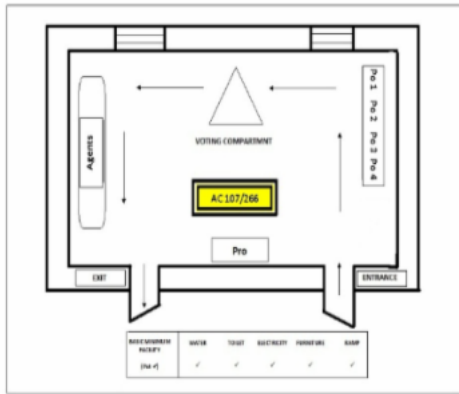

নির্বাচক নিবন্ধন আধিকারিকের স্বাক্ষর

Nazri Naksha

Google Map View

Polling Station Building Front View

Polling Station Front View

Cad View

Key MAP View

1 নাম : উমারাবতী দেবী স্বামীর নাম: রাজনারায়ন পাল যাদব বাড়ির নং : n0294 বয়স : 59 লিঙ্গ : মহিলা	CDK3690740 ফটো উপলব্ধ	2 নাম : প্রভাবতী দেবী স্বামীর নাম: লক্ষ্মন প্রসাদ বাড়ির নং : 445 বয়স : 60 লিঙ্গ : মহিলা	XZP1670389 ফটো উপলব্ধ	3 নাম : কৈলাস চন্দ্র পিতার নাম: লক্ষ্মন প্রসাদ বাড়ির নং : 445 বয়স : 34 লিঙ্গ : পুরুষ	XZP1670371 ফটো উপলব্ধ
4 নাম : এ্যানমেরী টম পিতার নাম: টম ম্যাথিও কুট্টারাপাল্লী বাড়ির নং : n0477 বয়স : 30 লিঙ্গ : মহিলা	XZP1517549 ফটো উপলব্ধ	5 নাম : সুমিতা টম স্বামীর নাম: টম ম্যাথিওকুট্টারা পাল্লী বাড়ির নং : n0275 বয়স : 57 লিঙ্গ : মহিলা	CDK0130187 ফটো উপলব্ধ	6 নাম : টম ম্যাথিও কুট্টারাপাল্লী পিতার নাম: ম্যাথিও বাড়ির নং : n0276 বয়স : 61 লিঙ্গ : পুরুষ	CDK0130195 ফটো উপলব্ধ
7 নাম : সুনিতা কুমারী স্বামীর নাম: সুমন কুমার সুমন বাড়ির নং : n0635 বয়স : 38 লিঙ্গ : মহিলা	XZP1849595 ফটো উপলব্ধ	8 নাম : টুনাই মুখিয়া পিতার নাম: ফকির মুখিয়া বাড়ির নং : n0135 বয়স : 60 লিঙ্গ : পুরুষ	CDK1518505 ফটো উপলব্ধ	9 নাম : শকুন্তলা দেবী রজক স্বামীর নাম: রতনলাল রজক বাড়ির নং : n0135 বয়স : 58 লিঙ্গ : মহিলা	CDK3179587 ফটো উপলব্ধ
10 নাম : অনিন্দিতা মণ্ডল স্বামীর নাম: স্বরূপ কুমার মণ্ডল বাড়ির নং : গ্যাস গোড়াউন গলি বয়স : 48 লিঙ্গ : মহিলা	DTN1496587 ফটো উপলব্ধ	11 নাম : আবীর দাস মায়ের নাম: পৌষ দাস বাড়ির নং : n0710 বয়স : 27 লিঙ্গ : পুরুষ	XZP2040434 ফটো উপলব্ধ	12 নাম : শর্মিলা (দাস)লক্ষর স্বামীর নাম: সমর লক্ষর বাড়ির নং : বয়স : 54 লিঙ্গ : মহিলা	XZP0844340 ফটো উপলব্ধ
13 নাম : আশা অধিকারী স্বামীর নাম: পৌষলক্ষর অধিকারী বাড়ির নং : n0147 বয়স : 80 লিঙ্গ : মহিলা	CDK2265734 ফটো উপলব্ধ	14 নাম : সৌরভ পাল পিতার নাম: সমাণ্ড কুমার পাল বাড়ির নং : n0149 বয়স : 32 লিঙ্গ : পুরুষ	XZP1517507 ফটো উপলব্ধ	15 নাম : করন অবন্তি পিতার নাম: অজয় অবন্তি বাড়ির নং : n0149 বয়স : 32 লিঙ্গ : পুরুষ	XZP1225333 ফটো উপলব্ধ
16 নাম : সীমা অবন্তী স্বামীর নাম: অজয় অবন্তী বাড়ির নং : n0149 বয়স : 61 লিঙ্গ : মহিলা	CDK2265742 ফটো উপলব্ধ	17 নাম : সারিতা মনিকা একা স্বামীর নাম: কিশোর একা বাড়ির নং : n0682 বয়স : 51 লিঙ্গ : মহিলা	XZP1855477 ফটো উপলব্ধ	18 নাম : কিশোর একা পিতার নাম: জনাস একা বাড়ির নং : 11 বয়স : 50 লিঙ্গ : পুরুষ	XZP1855444 ফটো উপলব্ধ
19 নাম : মিন্কা কুণ্ডু পিতার নাম: অপূর্ব কুণ্ডু বাড়ির নং : 272 বয়স : 23 লিঙ্গ : মহিলা	XZP2252526 ফটো উপলব্ধ	20 নাম : রাকেশ কুন্ডু পিতার নাম: জীতেন কুন্ডু বাড়ির নং : n0141 বয়স : 50 লিঙ্গ : পুরুষ	CDK0241802 ফটো উপলব্ধ	21 নাম : পারুল কুন্ডু স্বামীর নাম: জীতেন কুন্ডু বাড়ির নং : n0141 বয়স : 61 লিঙ্গ : মহিলা	CDK1920388 ফটো উপলব্ধ
22 নাম : অনিবার্না কুন্ডু পিতার নাম: অপূর্ব কুন্ডু বাড়ির নং : n0516 বয়স : 33 লিঙ্গ : পুরুষ	XZP1225804 ফটো উপলব্ধ	23 নাম : আল্পনা কুন্ডু স্বামীর নাম: রাকেশ কুন্ডু বাড়ির নং : n0235 বয়স : 40 লিঙ্গ : মহিলা	CDK2755759 ফটো উপলব্ধ	24 নাম : সঞ্জয় কুণ্ডু পিতার নাম: জয়ন্ত কুণ্ডু বাড়ির নং : n0001 বয়স : 43 লিঙ্গ : পুরুষ	CDK2758985 ফটো উপলব্ধ
25 নাম : সুমন কুন্ডু পিতার নাম: জয়ন্ত কুন্ডু বাড়ির নং : n0001 বয়স : 38 লিঙ্গ : পুরুষ	CDK3179413 ফটো উপলব্ধ	26 নাম : প্রতীমা কুন্ডু স্বামীর নাম: জয়ন্ত কুন্ডু বাড়ির নং : n0001 বয়স : 59 লিঙ্গ : মহিলা	CDK1519768 ফটো উপলব্ধ	27 নাম : জয়ন্ত কুন্ডু পিতার নাম: কালিপদ কুন্ডু বাড়ির নং : 336 বয়স : 68 লিঙ্গ : পুরুষ	CDK0241794 ফটো উপলব্ধ
28 নাম : সোনালী কর পিতার নাম: সনাতন কর বাড়ির নং : n0335 বয়স : 38 লিঙ্গ : মহিলা	XZP0858514 ফটো উপলব্ধ	29 নাম : গুরমিত কর স্বামীর নাম: নায়েব সিং বাড়ির নং : n0347 বয়স : 49 লিঙ্গ : মহিলা	XZP2256402 ফটো উপলব্ধ	30 নাম : সমীরন কর্মকার পিতার নাম: দীনেশ কর্মকার বাড়ির নং : n0029 বয়স : 32 লিঙ্গ : পুরুষ	XZP1362474 ফটো উপলব্ধ