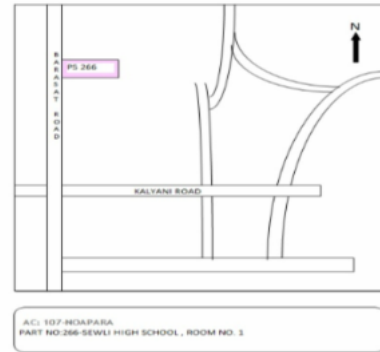

Key MAP View