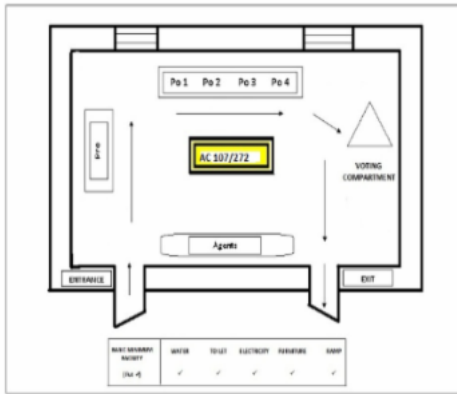

নির্বাচক নিবন্ধন আধিকারিকের স্বাক্ষর

Nazri Naksha

Google Map View

Polling Station Building Front View

Polling Station Front View

Cad View

Key MAP View

1 নাম : পুষ্প মন্ডল স্বামীর নাম: আরতী মালিক বাড়ির নং : n0182 বয়স : 58 লিঙ্গ : মহিলা	XZP1671437 ফটো উপলব্ধ	2 নাম : শ্যামল ঘোষ পিতার নাম: নগেন ঘোষ বাড়ির নং : n0086 বয়স : 59 লিঙ্গ : পুরুষ	WB/20/134/117689 ফটো উপলব্ধ	3 নাম : চিত্রা ঘোষ স্বামীর নাম: শ্যামল ঘোষ বাড়ির নং : n0086 বয়স : 56 লিঙ্গ : মহিলা	WB/20/134/117362 ফটো উপলব্ধ
4 নাম : কুশল ঘোষ পিতার নাম: শ্যামল কুমার ঘোষ বাড়ির নং : n0086 বয়স : 31 লিঙ্গ : পুরুষ	XZP1518620 ফটো উপলব্ধ	5 নাম : মধুমিতা ঘোষ স্বামীর নাম: সন্টু ঘোষ বাড়ির নং : 0086 বয়স : 29 লিঙ্গ : মহিলা	XZP2061547 ফটো উপলব্ধ	6 নাম : তপন ঘোষ পিতার নাম: নগেন ঘোষ বাড়ির নং : n0086 বয়স : 65 লিঙ্গ : পুরুষ	XZP2117943 ফটো উপলব্ধ
7 নাম : সন্টু ঘোষ পিতার নাম: তপন ঘোষ বাড়ির নং : 0086 বয়স : 40 লিঙ্গ : পুরুষ	CDK2674836 ফটো উপলব্ধ	Q 8 নাম : শ্রবাণী মল্লিক স্বামীর নাম: আনন্দ মল্লিক বাড়ির নং : বয়স : 37 লিঙ্গ : মহিলা	XZP2251544 ফটো উপলব্ধ	9 নাম : পলাশ ঘোষ পিতার নাম: শ্যামল ঘোষ বাড়ির নং : n0086 বয়স : 36 লিঙ্গ : পুরুষ	XZP0844464 ফটো উপলব্ধ
10 নাম : সুজাতা ঘোষ স্বামীর নাম: তুষার কান্তি ঘোষ বাড়ির নং : 90 বয়স : 45 লিঙ্গ : মহিলা	CDK2762698 ফটো উপলব্ধ	11 নাম : পদ্মা ঘোষ স্বামীর নাম: তপন ঘোষ বাড়ির নং : n0086 বয়স : 61 লিঙ্গ : মহিলা	XZP2115178 ফটো উপলব্ধ	12 নাম : মৌসুমি (হাজরা) মল্লিক স্বামীর নাম: রঞ্জিত মল্লিক বাড়ির নং : 72 বয়স : 31 লিঙ্গ : মহিলা	XZP1362383 ফটো উপলব্ধ
13 নাম : অপূর্ব অধিকারী পিতার নাম: অশোক অধিকারী বাড়ির নং : 985 বয়স : 26 লিঙ্গ : পুরুষ	XZP2155729 ফটো উপলব্ধ	14 নাম : অশোক অধিকারী পিতার নাম: মনোরঞ্জন অধিকারী বাড়ির নং : বয়স : 55 লিঙ্গ : পুরুষ	MGS1593573 ফটো উপলব্ধ	15 নাম : দেবদ্র নাথ কর্মকার পিতার নাম: সুরেন্দ্র নাথ কর্মকার বাড়ির নং : নাভারন্দ বয়স : 75 লিঙ্গ : পুরুষ	XZP2141125 ফটো উপলব্ধ
16 নাম : প্রিয়ান্বিতা কর্মকার স্বামীর নাম: তিলক কর্মকার বাড়ির নং : 033 বয়স : 30 লিঙ্গ : মহিলা	XZP2129716 ফটো উপলব্ধ	17 নাম : অরিন্দম কর্মকার পিতার নাম: অনিল কর্মকার বাড়ির নং : এন0033 বয়স : 23 লিঙ্গ : পুরুষ	XZP2224020 ফটো উপলব্ধ	18 নাম : মায়ী কর্মকার স্বামীর নাম: প্রভাস কর্মকার বাড়ির নং : n0007 বয়স : 58 লিঙ্গ : মহিলা	WB/20/134/117354 ফটো উপলব্ধ
19 নাম : মধুমিতা কর্মকার স্বামীর নাম: সমীর কর্মকার বাড়ির নং : n0006 বয়স : 35 লিঙ্গ : মহিলা	XZP1025063 ফটো উপলব্ধ	20 নাম : মধুমিতা কর্মকার স্বামীর নাম: প্রবীর কর্মকার বাড়ির নং : 0037 বয়স : 30 লিঙ্গ : মহিলা	YCW1446178 ফটো উপলব্ধ	21 নাম : অঙ্কুর কর্মকার পিতার নাম: আলোক কর্মকার বাড়ির নং : এন০০৩৩ বয়স : 25 লিঙ্গ : পুরুষ	XZP1937622 ফটো উপলব্ধ
22 নাম : সোমা কর্মকার স্বামীর নাম: দীপক কুমার কর্মকার বাড়ির নং : n0010 বয়স : 39 লিঙ্গ : মহিলা	XZP0776864 ফটো উপলব্ধ	23 নাম : দীপক কুমার কর্মকার পিতার নাম: হারাধন কর্মকার বাড়ির নং : n0010 বয়স : 50 লিঙ্গ : পুরুষ	CDK1921246 ফটো উপলব্ধ	24 নাম : সবিতা কর্মকার স্বামীর নাম: হারাধন কর্মকার বাড়ির নং : n0010 বয়স : 64 লিঙ্গ : মহিলা	WB/20/134/117410 ফটো উপলব্ধ
25 নাম : কম্পনা কর্মকার স্বামীর নাম: অসীম কর্মকার বাড়ির নং : n0009 বয়স : 35 লিঙ্গ : মহিলা	XZP1025113 ফটো উপলব্ধ	26 নাম : অসীম কর্মকার পিতার নাম: শম্ভু কর্মকার বাড়ির নং : n0009 বয়স : 45 লিঙ্গ : পুরুষ	CDK1920446 ফটো উপলব্ধ	27 নাম : বিশ্বনাথ কর্মকার পিতার নাম: শম্ভু কর্মকার বাড়ির নং : n0009 বয়স : 50 লিঙ্গ : পুরুষ	WB/20/134/117324 ফটো উপলব্ধ
28 নাম : সবিতা কর্মকার স্বামীর নাম: শম্ভু কর্মকার বাড়ির নং : n0009 বয়স : 66 লিঙ্গ : মহিলা	WB/20/134/117502 ফটো উপলব্ধ	29 নাম : শম্ভু কর্মকার পিতার নাম: সন্তোষ কর্মকার বাড়ির নং : n0009 বয়স : 68 লিঙ্গ : পুরুষ	WB/20/134/117108 ফটো উপলব্ধ	30 নাম : চন্দন কর্মকার পিতার নাম: নিমাই চন্দ্র কর্মকার বাড়ির নং : n0008 বয়স : 40 লিঙ্গ : পুরুষ	CDK2761914 ফটো উপলব্ধ