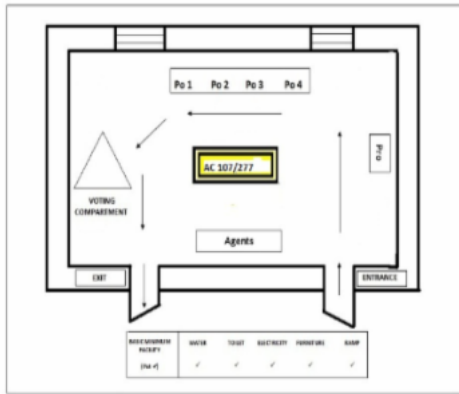

নির্বাচক নিবন্ধন আধিকারিকের স্বাক্ষর

Nazri Naksha

Google Map View

Polling Station Building Front View

Polling Station Front View

Cad View

Key MAP View

1 নাম : মাধব মিত্রী পিতার নাম: নিত্যানন্দ মিত্রী বাড়ির নং : n0064 বয়স : 50 লিঙ্গ : পুরুষ	XZP2216240 ফটো উপলব্ধ	2 নাম : শান্তনা মিত্রী স্বামীর নাম: মাধব মিত্রী বাড়ির নং : n0064 বয়স : 45 লিঙ্গ : মহিলা	CDK0260034 ফটো উপলব্ধ	3 নাম : রীনা দেবী স্বামীর নাম: মহেশ্বর রায় বাড়ির নং : n0385 বয়স : 44 লিঙ্গ : মহিলা	XZP1674407 ফটো উপলব্ধ
4 নাম : নবকুমার মিত্রী পিতার নাম: মাধব মিত্রী বাড়ির নং : n0064 বয়স : 28 লিঙ্গ : পুরুষ	XZP1796408 ফটো উপলব্ধ	5 নাম : জয়ন্ত দেবী স্বামীর নাম: শান্তনাথ মিশ্রা বাড়ির নং : n0203 বয়স : 60 লিঙ্গ : মহিলা	LYG2797751 ফটো উপলব্ধ	6 নাম : সোনামুখী লোহার স্বামীর নাম: শিশির লোহার বাড়ির নং : 864 বয়স : 39 লিঙ্গ : মহিলা	TWA1171669 ফটো উপলব্ধ
7 নাম : তুলসী মিত্রী পিতার নাম: মাধব মিত্রী বাড়ির নং : 336 বয়স : 23 লিঙ্গ : মহিলা	XZP2176220 ফটো উপলব্ধ	8 নাম : গৌরী পিতার নাম: গৌতম মল্লিক বাড়ির নং : n0442 বয়স : 28 লিঙ্গ : মহিলা	XZP1851567 ফটো উপলব্ধ	9 নাম : পুতুল (ব্যানার্জী) চৌধুরী স্বামীর নাম: লক্ষন চৌধুরী বাড়ির নং : n0366 বয়স : 43 লিঙ্গ : মহিলা	XZP1674068 ফটো উপলব্ধ
10 নাম : ঝুমা অধিকারী স্বামীর নাম: বঙ্কিম অধিকারী বাড়ির নং : 79 বয়স : 26 লিঙ্গ : মহিলা	XZP2166791 ফটো উপলব্ধ	11 নাম : রাই মোহন কবিরাজ পিতার নাম: লক্ষন কবিরাজ বাড়ির নং : n0426 বয়স : 38 লিঙ্গ : পুরুষ	XZP1796663 ফটো উপলব্ধ	12 নাম : কাজল রানী কবিরাজ স্বামীর নাম: নকুল কবিরাজ বাড়ির নং : n0303 বয়স : 52 লিঙ্গ : মহিলা	XZP1365600 ফটো উপলব্ধ
13 নাম : নকুল কবিরাজ পিতার নাম: অনন্ত কবিরাজ বাড়ির নং : n0304 বয়স : 61 লিঙ্গ : পুরুষ	XZP1365618 ফটো উপলব্ধ	Q 14 নাম : অমল কবিরাজ পিতার নাম: নকুল কবিরাজ বাড়ির নং : বয়স : 32 লিঙ্গ : পুরুষ	XZP1521418 ফটো উপলব্ধ	Q 15 নাম : মাধবী কর্মকার পিতার নাম: বরেন্দ্র কর্মকার বাড়ির নং : 131 বয়স : 50 লিঙ্গ : মহিলা	CDK2675650 ফটো উপলব্ধ
16 নাম : বিথীকা কামাট স্বামীর নাম: বিজয়শঙ্কর কামাট বাড়ির নং : n0558 বয়স : 42 লিঙ্গ : মহিলা	UWL1268424 ফটো উপলব্ধ	17 নাম : সুমন খেয়ারী পিতার নাম: নারায়ণ খেয়ারী বাড়ির নং : 338 বয়স : 23 লিঙ্গ : পুরুষ	XZP2273464 ফটো উপলব্ধ	18 নাম : সুজাতা খেয়ারী পিতার নাম: নারায়ণ খেয়ারী বাড়ির নং : 338 বয়স : 24 লিঙ্গ : মহিলা	XZP2274553 ফটো উপলব্ধ
19 নাম : নারায়ণ খেয়ারী পিতার নাম: সুরেন্দ্র নাথ খেয়ারী বাড়ির নং : n0338 বয়স : 43 লিঙ্গ : পুরুষ	XZP1522168 ফটো উপলব্ধ	20 নাম : মামনী খেয়ারী স্বামীর নাম: নারায়ণ খেয়ারী বাড়ির নং : n0355 বয়স : 42 লিঙ্গ : মহিলা	WIK1281542 ফটো উপলব্ধ	21 নাম : পূর্ণিমা কুমারী গুপ্ত পিতার নাম: কেশব নাথ গুপ্ত বাড়ির নং : বয়স : 41 লিঙ্গ : মহিলা	LYG2961472 ফটো উপলব্ধ
22 নাম : মনিকান্ত গায়োন পিতার নাম: অমল্য রতন গায়োন বাড়ির নং : n0313 বয়স : 51 লিঙ্গ : মহিলা	MGS2210151 ফটো উপলব্ধ	23 নাম : নুপেন গায়োন পিতার নাম: মনিকান্ত গায়োন বাড়ির নং : n0313 বয়স : 29 লিঙ্গ : পুরুষ	XZP1674217 ফটো উপলব্ধ	24 নাম : রিম্পা গায়োন পিতার নাম: মনিকান্ত গায়োন বাড়ির নং : 221 বয়স : 24 লিঙ্গ : মহিলা	XZP2175925 ফটো উপলব্ধ
25 নাম : দ্বীপেন গায়োন পিতার নাম: মনিকান্ত গায়োন বাড়ির নং : n0508 বয়স : 26 লিঙ্গ : পুরুষ	XZP1879071 ফটো উপলব্ধ	26 নাম : কনিকা গায়োন (রায়) স্বামীর নাম: মনিকান্ত গায়োন বাড়ির নং : n0312 বয়স : 45 লিঙ্গ : মহিলা	UWL1044551 ফটো উপলব্ধ	27 নাম : জয়া ঘোষ স্বামীর নাম: বিপ্লব ঘোষ বাড়ির নং : n0182 বয়স : 36 লিঙ্গ : মহিলা	CDK3692050 ফটো উপলব্ধ
28 নাম : সঞ্জিব ঘোষ পিতার নাম: নব কুমার ঘোষ বাড়ির নং : 56 বয়স : 47 লিঙ্গ : পুরুষ	IUE1449107 ফটো উপলব্ধ	29 নাম : শুভ ঘোষ পিতার নাম: সঞ্জিব ঘোষ বাড়ির নং : এন0 বয়স : 22 লিঙ্গ : পুরুষ	XZP2317261 ফটো উপলব্ধ	30 নাম : প্রিয়া ঘোষ স্বামীর নাম: সঞ্জিব ঘোষ বাড়ির নং : 23 বয়স : 34 লিঙ্গ : মহিলা	TQR1537471 ফটো উপলব্ধ