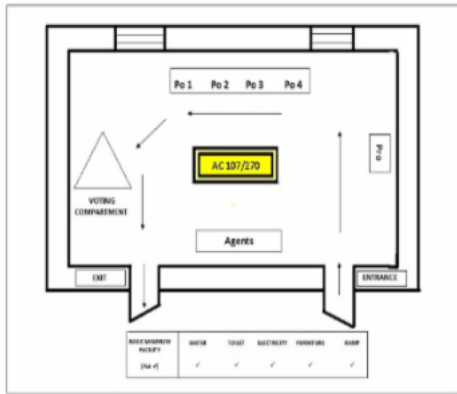

নির্বাচক নিবন্ধন আধিকারিকের স্বাক্ষর

Nazri Naksha

Google Map View

Polling Station Building Front View

Polling Station Front View

Cad View

Key MAP View

বিধানসভা নির্বাচনক্ষেত্রের নং, নাম : 107-নোয়াপাড়া
ভাগ নং, নাম : 1-সেন্টাল জুট রিসার্চ ইনস্টিটিউট এণ্ড এলাইড