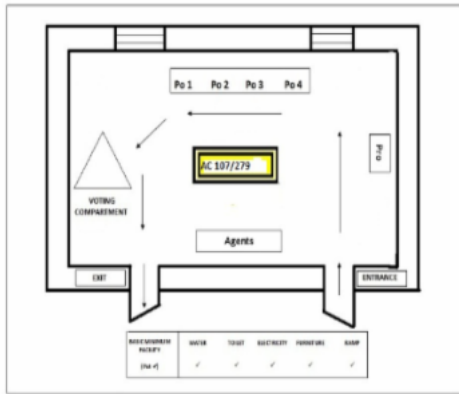

নির্বাচক নিবন্ধন আধিকারিকের স্বাক্ষর

Nazri Naksha

Google Map View

Polling Station Building Front View

Polling Station Front View

Cad View

Key MAP View

1 নাম : দিপীকা (মাইতি) চক্রবর্তী স্বামীর নাম: শিব প্রসাদ চক্রবর্তী বাড়ির নং : n0414 বয়স : 29 লিঙ্গ : মহিলা	XZP1887173 ফটো উপলব্ধ	2 নাম : উজ্জল দাস মায়ের নাম: পারুল বলা দাস বাড়ির নং : n0059 বয়স : 43 লিঙ্গ : পুরুষ	CDK1525427 ফটো উপলব্ধ	3 নাম : মদন অধিকারী পিতার নাম: কার্তিক অধিকারী বাড়ির নং : না বয়স : 39 লিঙ্গ : পুরুষ	CDK3182714 ফটো উপলব্ধ
4 নাম : রিম্পা অধিকারী স্বামীর নাম: মদন অধিকারী বাড়ির নং : n0067 বয়স : 39 লিঙ্গ : মহিলা	XZP1366624 ফটো উপলব্ধ	5 নাম : অপর্ণা অধিকারী পিতার নাম: মৃত্যুঞ্জয় অধিকারী বাড়ির নং : n0110 বয়স : 37 লিঙ্গ : মহিলা	CDK3692613 ফটো উপলব্ধ	6 নাম : হরকুমার অধিকারী পিতার নাম: হরিলাল অধিকারী বাড়ির নং : n0064 বয়স : 41 লিঙ্গ : পুরুষ	CDK2766913 ফটো উপলব্ধ
7 নাম : সমীর অধিকারী পিতার নাম: চিত্তরঞ্জন অধিকারী বাড়ির নং : n0059 বয়স : 54 লিঙ্গ : পুরুষ	CDK0262188 ফটো উপলব্ধ	8 নাম : চিত্তরঞ্জন অধিকারী পিতার নাম: কেশব অধিকারী বাড়ির নং : n0059 বয়স : 76 লিঙ্গ : পুরুষ	CDK1525021 ফটো উপলব্ধ	9 নাম : সোনা অধিকারী স্বামীর নাম: প্রেম কুমার অধিকারী বাড়ির নং : n0064 বয়স : 38 লিঙ্গ : মহিলা	XZP0791798 ফটো উপলব্ধ
10 নাম : মন কুমার অধিকারী পিতার নাম: হরিলাল অধিকারী বাড়ির নং : n0064 বয়স : 47 লিঙ্গ : পুরুষ	CDK1526235 ফটো উপলব্ধ	11 নাম : সধিতা অধিকারী স্বামীর নাম: সুনীত অধিকারী বাড়ির নং : 210 বয়স : 35 লিঙ্গ : মহিলা	XZP0845552 ফটো উপলব্ধ	12 নাম : অঞ্জু অধিকারী স্বামীর নাম: অমিয় কুমার অধিকারী বাড়ির নং : বয়স : 52 লিঙ্গ : মহিলা	TQR1409275 ফটো উপলব্ধ
13 নাম : মান্নি অধিকারী পিতার নাম: মনকুমার অধিকারী বাড়ির নং : বয়স : 24 লিঙ্গ : মহিলা	XZP2077584 ফটো উপলব্ধ	14 নাম : অমিয় কুমার অধিকারী পিতার নাম: চিত্তরঞ্জন অধিকারী বাড়ির নং : n0059 বয়স : 56 লিঙ্গ : পুরুষ	XZP2361228 ফটো উপলব্ধ	15 নাম : সুকুমার অধিকারী পিতার নাম: হরিলাল অধিকারী বাড়ির নং : n0064 বয়স : 56 লিঙ্গ : পুরুষ	CDK0262204 ফটো উপলব্ধ
16 নাম : স্বপ্না অধিকারী স্বামীর নাম: সুকুমার অধিকারী বাড়ির নং : n0064 বয়স : 50 লিঙ্গ : মহিলা	CDK0262212 ফটো উপলব্ধ	17 নাম : সুমিতা ব্যানার্জী পিতার নাম: সুকুমার অধিকারী বাড়ির নং : n0064 বয়স : 32 লিঙ্গ : মহিলা	XZP1523224 ফটো উপলব্ধ	18 নাম : শ্যামলী অধিকারী স্বামীর নাম: সমীর অধিকারী বাড়ির নং : n0059 বয়স : 47 লিঙ্গ : মহিলা	CDK1525013 ফটো উপলব্ধ
19 নাম : বিমলা অধিকারী স্বামীর নাম: কার্তিক অধিকারী বাড়ির নং : n0067 বয়স : 66 লিঙ্গ : মহিলা	CDK0262154 ফটো উপলব্ধ	20 নাম : রেখা অধিকারী স্বামীর নাম: হর কুমার অধিকারী বাড়ির নং : n0064 বয়স : 41 লিঙ্গ : মহিলা	XZP1139492 ফটো উপলব্ধ	21 নাম : শৌভিক অধিকারী পিতার নাম: সমীর অধিকারী বাড়ির নং : n0344 বয়স : 29 লিঙ্গ : পুরুষ	XZP1681683 ফটো উপলব্ধ
22 নাম : শান্তনু অধিকারী পিতার নাম: সুকুমার অধিকারী বাড়ির নং : n0064 বয়স : 29 লিঙ্গ : পুরুষ	XZP1675321 ফটো উপলব্ধ	23 নাম : প্রেম কুমার অধিকারী পিতার নাম: হরিলাল অধিকারী বাড়ির নং : n0064 বয়স : 51 লিঙ্গ : পুরুষ	CDK2766905 ফটো উপলব্ধ	24 নাম : রসনা অধিকারী স্বামীর নাম: হরিলাল অধিকারী বাড়ির নং : n0064 বয়স : 70 লিঙ্গ : মহিলা	CDK1524321 ফটো উপলব্ধ
25 নাম : সুনীত অধিকারী পিতার নাম: চিত্তরঞ্জন অধিকারী বাড়ির নং : n0059 বয়স : 48 লিঙ্গ : পুরুষ	CDK0264424 ফটো উপলব্ধ	26 নাম : ছোট্ট সিংহ পিতার নাম: রুইয়া সিংহ বাড়ির নং : C-30 বয়স : 50 লিঙ্গ : পুরুষ	CDK2767747 ফটো উপলব্ধ	27 নাম : প্রীতি অধিকারী পিতার নাম: প্রেম কুমার অধিকারী বাড়ির নং : 64 বয়স : 23 লিঙ্গ : মহিলা	XZP2150134 ফটো উপলব্ধ
28 নাম : ছত্র আদক পিতার নাম: শিব আদক বাড়ির নং : 139 বয়স : 23 লিঙ্গ : পুরুষ	XZP2164739 ফটো উপলব্ধ	Q 29 নাম : জয়ন্ত আদক পিতার নাম: রবি আদক বাড়ির নং : বয়স : 35 লিঙ্গ : পুরুষ	XZP1366699 ফটো উপলব্ধ	30 নাম : উজ্জল কুন্ডু পিতার নাম: গনেশ চন্দ্র কুন্ডু বাড়ির নং : এন0015 বয়স : 51 লিঙ্গ : পুরুষ	XZP2319408 ফটো উপলব্ধ