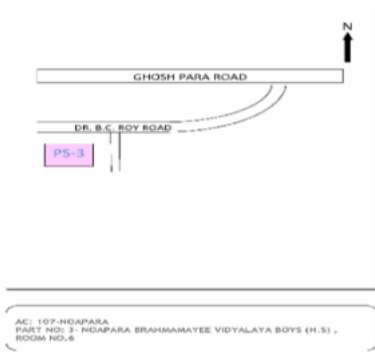

Nazri Naksha