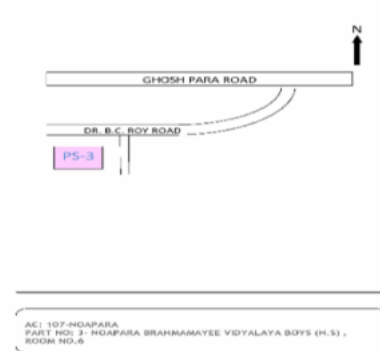

Key MAP View