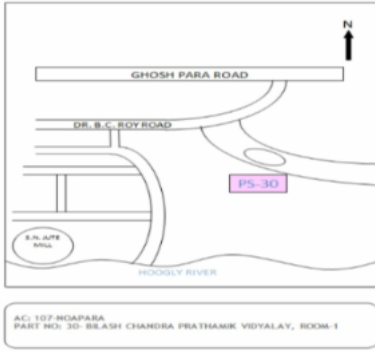

Nazri Naksha