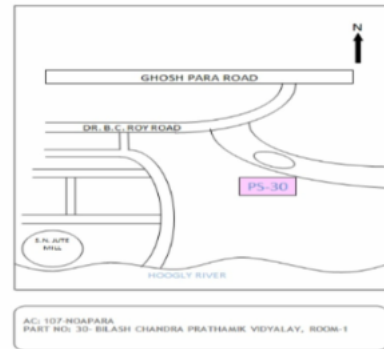

নির্বাচক নিবন্ধন আধিকারিকের স্বাক্ষর

Nazri Naksha

Google Map View

Polling Station Building Front View

Polling Station Front View

Cad View

Key MAP View

1 নাম : মসিউদ্দিন পিতার নাম: সুলেমান বাড়ির নং : 237/191 বয়স : 66 লিঙ্গ : পুরুষ	JGL0964494 ফটো উপলব্ধ	2 নাম : সাবিয়া খাতুন পিতার নাম: মুহঃ মসিউদ্দিন বাড়ির নং : 237/191 বয়স : 48 লিঙ্গ : মহিলা	JGL3377579 ফটো উপলব্ধ	3 নাম : সহিরুন নেসা স্বামীর নাম: মহঃ ইসরাফিল বাড়ির নং : 237/4 বয়স : 73 লিঙ্গ : মহিলা	JGL0964387 ফটো উপলব্ধ
4 নাম : আনোয়ারী বিবি স্বামীর নাম: জমিল আহমেদ বাড়ির নং : 160 বয়স : 61 লিঙ্গ : মহিলা	JGL0840553 ফটো উপলব্ধ	5 নাম : মহঃ তসলিম মায়ের নাম: আনোয়ারী বেগম বাড়ির নং : 160 বয়স : 41 লিঙ্গ : পুরুষ	JGL3743283 ফটো উপলব্ধ	6 নাম : গুড়িয়া মায়ের নাম: আনোয়ারী বেগম বাড়ির নং : 160 বয়স : 39 লিঙ্গ : মহিলা	JGL3743275 ফটো উপলব্ধ
7 নাম : নাদিম আহমেদ পিতার নাম: আবদুল কাশিম বাড়ির নং : 160 বয়স : 50 লিঙ্গ : পুরুষ	JGL3332137 ফটো উপলব্ধ	8 নাম : রুকসানা খাতুন স্বামীর নাম: মোসাহেব আলি আনসারী বাড়ির নং : 19/5/1 বয়স : 39 লিঙ্গ : মহিলা	XZP1367358 ফটো উপলব্ধ	9 নাম : মহঃ আলম পিতার নাম: সাহেবজান বাড়ির নং : n0279 বয়স : 42 লিঙ্গ : পুরুষ	JGL3337284 ফটো উপলব্ধ
10 নাম : সালমা খাতুন স্বামীর নাম: মেহেবুব আলী বাড়ির নং : n0180 বয়স : 35 লিঙ্গ : মহিলা	XZP1367382 ফটো উপলব্ধ	11 নাম : মহ মুস্তাকিম খান পিতার নাম: মহ জান খান বাড়ির নং : n0201 বয়স : 53 লিঙ্গ : পুরুষ	JGL1055631 ফটো উপলব্ধ	12 নাম : মহঃ জাফরান পিতার নাম: মহঃ ইরফান বাড়ির নং : 237/15 বয়স : 38 লিঙ্গ : পুরুষ	JGL3743721 ফটো উপলব্ধ
13 নাম : রোশন পরভীন স্বামীর নাম: মহঃ গুফরান বাড়ির নং : 237/15 বয়স : 31 লিঙ্গ : মহিলা	XZP1590223 ফটো উপলব্ধ	14 নাম : মহঃ হাকিম পিতার নাম: মহঃ হানিফ বাড়ির নং : 243/1 বয়স : 72 লিঙ্গ : পুরুষ	JGL2073286 ফটো উপলব্ধ	15 নাম : বেবী নাজ স্বামীর নাম: মহঃ হাকিম বাড়ির নং : 243/1 বয়স : 55 লিঙ্গ : মহিলা	JGL2960011 ফটো উপলব্ধ
16 নাম : মহ সাহিদ পিতার নাম: মহ হাকিম বাড়ির নং : n0043 বয়স : 38 লিঙ্গ : পুরুষ	JGL3499027 ফটো উপলব্ধ	17 নাম : মাজিদ মহম্মদ পিতার নাম: হাকিম মহম্মদ বাড়ির নং : 243/1 বয়স : 35 লিঙ্গ : মহিলা	XZP0903278 ফটো উপলব্ধ	18 নাম : ভজন সিদ্দিকি স্বামীর নাম: মহঃ সাহিদ বাড়ির নং : n0043 বয়স : 32 লিঙ্গ : মহিলা	XZP1589985 ফটো উপলব্ধ
19 নাম : রেখা কুমারী গুপ্তা পিতার নাম: দিলীপ কুমার গুপ্তা বাড়ির নং : 234 বয়স : 31 লিঙ্গ : মহিলা	ATR1731678 ফটো উপলব্ধ	20 নাম : আখতারী খাতুন স্বামীর নাম: সুলতান আহমেদ বাড়ির নং : 237/4 বয়স : 56 লিঙ্গ : মহিলা	JGL0964585 ফটো উপলব্ধ	21 নাম : আরমান আলি আনসারি পিতার নাম: মহঃ তসায়ুর আনসারি বাড়ির নং : 237/34 বয়স : 39 লিঙ্গ : পুরুষ	JGL3668381 ফটো উপলব্ধ
22 নাম : ইরফান আলি আনসারী পিতার নাম: মহঃ তাসাইয়ার আনসারী বাড়ির নং : 237/34 বয়স : 32 লিঙ্গ : পুরুষ	XZP1403542 ফটো উপলব্ধ	23 নাম : ইরফান মহম্মদ পিতার নাম: দিলীপ কুমার বাড়ির নং : 237/4 বয়স : 81 লিঙ্গ : পুরুষ	JGL0842641 ফটো উপলব্ধ	24 নাম : রাজিয়া খাতুন স্বামীর নাম: ইরফান বাড়ির নং : 237/15 বয়স : 66 লিঙ্গ : মহিলা	JGL0842658 ফটো উপলব্ধ
25 নাম : রসিদা খাতুন স্বামীর নাম: মহ কুরবান বাড়ির নং : n0135 বয়স : 42 লিঙ্গ : মহিলা	JGL3499324 ফটো উপলব্ধ	26 নাম : মহম্মদ রুস পিতার নাম: মহঃ হালিম বাড়ির নং : n0125 বয়স : 71 লিঙ্গ : পুরুষ	JGL0842781 ফটো উপলব্ধ	27 নাম : অঙ্গুরী বেগম স্বামীর নাম: নাসির বাড়ির নং : n0125 বয়স : 58 লিঙ্গ : মহিলা	XZP1590207 ফটো উপলব্ধ
28 নাম : আয়সা বিবি স্বামীর নাম: রুস মহম্মদ বাড়ির নং : n0125 বয়স : 49 লিঙ্গ : মহিলা	JGL0842799 ফটো উপলব্ধ	29 নাম : আফতাব আলম আনসারী পিতার নাম: একরামুল হক আনসারী বাড়ির নং : n0125 বয়স : 36 লিঙ্গ : পুরুষ	XZP1403955 ফটো উপলব্ধ	30 নাম : হায়দর আলি পিতার নাম: রুস মহঃ বাড়ির নং : 127 বয়স : 34 লিঙ্গ : পুরুষ	XZP1046747 ফটো উপলব্ধ