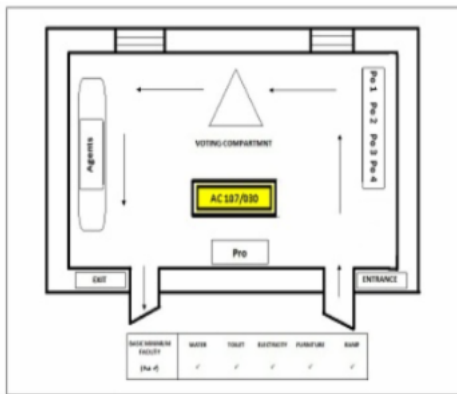

নির্বাচক নিবন্ধন আধিকারিকের স্বাক্ষর

Nazri Naksha

Google Map View

Polling Station Building Front View

Polling Station Front View

Cad View

Key MAP View

1 নাম : মসিউদ্দিন পিতার নাম: সুলেমান বাড়ির নং : 237/191 বয়স : 66 লিঙ্গ : পুরুষ	JGL0964494 ফটো উপলব্ধ	2 নাম : সাবিয়া খাতুন পিতার নাম: মুহঃ মসিউদ্দিন বাড়ির নং : 237/191 বয়স : 48 লিঙ্গ : মহিলা	JGL3377579 ফটো উপলব্ধ	3 নাম : সহিরুন নেসা স্বামীর নাম: মহঃ ইসরাফিল বাড়ির নং : 237/4 বয়স : 73 লিঙ্গ : মহিলা	JGL0964387 ফটো উপলব্ধ
4 নাম : আনোয়ারী বিবি স্বামীর নাম: জমিল আহমেদ বাড়ির নং : 160 বয়স : 61 লিঙ্গ : মহিলা	JGL0840553 ফটো উপলব্ধ	5 নাম : মহঃ তসলিম মায়ের নাম: আনোয়ারী বেগম বাড়ির নং : 160 বয়স : 41 লিঙ্গ : পুরুষ	JGL3743283 ফটো উপলব্ধ	6 নাম : গুড়িয়া মায়ের নাম: আনোয়ারী বেগম বাড়ির নং : 160 বয়স : 39 লিঙ্গ : মহিলা	JGL3743275 ফটো উপলব্ধ
7 নাম : নাদিম আহমেদ পিতার নাম: আবদুল কাশিম বাড়ির নং : 160 বয়স : 50 লিঙ্গ : পুরুষ	JGL3332137 ফটো উপলব্ধ	8 নাম : রুকসানা খাতুন স্বামীর নাম: মোসাহেব আলি আনসারী বাড়ির নং : 19/5/1 বয়স : 39 লিঙ্গ : মহিলা	XZP1367358 ফটো উপলব্ধ	9 নাম : মহঃ আলম পিতার নাম: সাহেবজান বাড়ির নং : n0279 বয়স : 42 লিঙ্গ : পুরুষ	JGL3337284 ফটো উপলব্ধ
10 নাম : সালমা খাতুন স্বামীর নাম: মেহেবুব আলী বাড়ির নং : n0180 বয়স : 35 লিঙ্গ : মহিলা	XZP1367382 ফটো উপলব্ধ	11 নাম : মহ মুস্তাকিম খান পিতার নাম: মহ জান খান বাড়ির নং : n0201 বয়স : 53 লিঙ্গ : পুরুষ	JGL1055631 ফটো উপলব্ধ	12 নাম : মহঃ জাফরান পিতার নাম: মহঃ ইরফান বাড়ির নং : 237/15 বয়স : 38 লিঙ্গ : পুরুষ	JGL3743721 ফটো উপলব্ধ
13 নাম : রোশন পরভীন স্বামীর নাম: মহঃ গুফরান বাড়ির নং : 237/15 বয়স : 31 লিঙ্গ : মহিলা	XZP1590223 ফটো উপলব্ধ	14 নাম : মহঃ হাকিম পিতার নাম: মহঃ হানিফ বাড়ির নং : 243/1 বয়স : 72 লিঙ্গ : পুরুষ	JGL2073286 ফটো উপলব্ধ	15 নাম : বেবী নাজ স্বামীর নাম: মহঃ হাকিম বাড়ির নং : 243/1 বয়স : 55 লিঙ্গ : মহিলা	JGL2960011 ফটো উপলব্ধ
16 নাম : মহ সাহিদ পিতার নাম: মহ হাকিম বাড়ির নং : n0043 বয়স : 38 লিঙ্গ : পুরুষ	JGL3499027 ফটো উপলব্ধ	17 নাম : মাজিদ মহম্মদ পিতার নাম: হাকিম মহম্মদ বাড়ির নং : 243/1 বয়স : 35 লিঙ্গ : মহিলা	XZP0903278 ফটো উপলব্ধ	18 নাম : ভজন সিদ্দিকি স্বামীর নাম: মহঃ সাহিদ বাড়ির নং : n0043 বয়স : 32 লিঙ্গ : মহিলা	XZP1589985 ফটো উপলব্ধ
19 নাম : রেখা কুমারী গুপ্তা পিতার নাম: দিলীপ কুমার গুপ্তা বাড়ির নং : 234 বয়স : 31 লিঙ্গ : মহিলা	ATR1731678 ফটো উপলব্ধ	20 নাম : আখতারী খাতুন স্বামীর নাম: সুলতান আহমেদ বাড়ির নং : 237/4 বয়স : 56 লিঙ্গ : মহিলা	JGL0964585 ফটো উপলব্ধ	21 নাম : আরমান আলি আনসারি পিতার নাম: মহঃ তসায়ুর আনসারি বাড়ির নং : 237/34 বয়স : 39 লিঙ্গ : পুরুষ	JGL3668381 ফটো উপলব্ধ
22 নাম : ইরফান আলি আনসারী পিতার নাম: মহঃ তাসাইয়ার আনসারী বাড়ির নং : 237/34 বয়স : 32 লিঙ্গ : পুরুষ	XZP1403542 ফটো উপলব্ধ	23 নাম : ইরফান মহম্মদ পিতার নাম: দিলীপ কুমার বাড়ির নং : 237/4 বয়স : 81 লিঙ্গ : পুরুষ	JGL0842641 ফটো উপলব্ধ	24 নাম : রাজিয়া খাতুন স্বামীর নাম: ইরফান বাড়ির নং : 237/15 বয়স : 66 লিঙ্গ : মহিলা	JGL0842658 ফটো উপলব্ধ
25 নাম : রসিদা খাতুন স্বামীর নাম: মহ কুরবান বাড়ির নং : n0135 বয়স : 42 লিঙ্গ : মহিলা	JGL3499324 ফটো উপলব্ধ	26 নাম : মহম্মদ রুস পিতার নাম: মহঃ হালিম বাড়ির নং : n0125 বয়স : 71 লিঙ্গ : পুরুষ	JGL0842781 ফটো উপলব্ধ	27 নাম : অঙ্গুরী বেগম স্বামীর নাম: নাসির বাড়ির নং : n0125 বয়স : 58 লিঙ্গ : মহিলা	XZP1590207 ফটো উপলব্ধ
28 নাম : আয়সা বিবি স্বামীর নাম: রুস মহম্মদ বাড়ির নং : n0125 বয়স : 49 লিঙ্গ : মহিলা	JGL0842799 ফটো উপলব্ধ	29 নাম : আফতাব আলম আনসারী পিতার নাম: একরামুল হক আনসারী বাড়ির নং : n0125 বয়স : 36 লিঙ্গ : পুরুষ	XZP1403955 ফটো উপলব্ধ	30 নাম : হায়দর আলি পিতার নাম: রুস মহঃ বাড়ির নং : 127 বয়স : 34 লিঙ্গ : পুরুষ	XZP1046747 ফটো উপলব্ধ