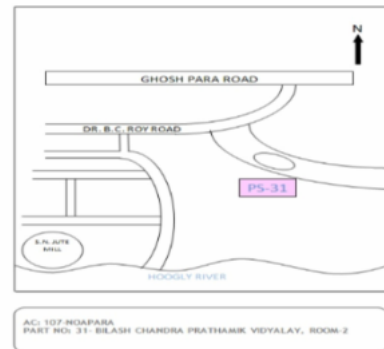

নির্বাচক নিবন্ধন আধিকারিকের স্বাক্ষর

Nazri Naksha

Google Map View

Polling Station Building Front View

Polling Station Front View

Cad View

Key MAP View

1 নাম : মহঃমুস্তাকিম পিতার নামঃ মুইয়ুসলিম বাড়ির নং : এন0058 বয়স : 44 লিঙ্গ : পুরুষ	JGL3045234 ফটো উপলব্ধ	2 নাম : মুস্তাক আহমেদ পিতার নামঃ আলীহুসেন বাড়ির নং : n0001 বয়স : 93 লিঙ্গ : পুরুষ	WB/19/131/522412 ফটো উপলব্ধ	3 নাম : সালেহা খাতুন স্বামীর নামঃ নাসিম আখতার বাড়ির নং : n0001 বয়স : 36 লিঙ্গ : মহিলা	XZP1047612 ফটো উপলব্ধ
4 নাম : শাহিদা খাতুন স্বামীর নামঃ আলী বাহাদুর বাড়ির নং : n0003 বয়স : 50 লিঙ্গ : মহিলা	JGL3045499 ফটো উপলব্ধ	5 নাম : আলীমুদ্দীন মায়ের নামঃ আশরাফউদ্দিন বাড়ির নং : n0003 বয়স : 48 লিঙ্গ : পুরুষ	JGL3045481 ফটো উপলব্ধ	6 নাম : দেবী মমতা স্বামীর নামঃ হরিনাথ বাড়ির নং : n0007 বয়স : 54 লিঙ্গ : মহিলা	XZP2216778 ফটো উপলব্ধ
7 নাম : জমিরুদ্দিন পিতার নামঃ সাহেবুদ্দিন বাড়ির নং : 70 বয়স : 44 লিঙ্গ : পুরুষ	JGL3753092 ফটো উপলব্ধ	8 নাম : মহঃ ইদ্রিস পিতার নামঃ ইফ্রাজ বাড়ির নং : n0011 বয়স : 71 লিঙ্গ : পুরুষ	JGL3668704 ফটো উপলব্ধ	9 নাম : খাতুন জামিলা স্বামীর নামঃ ইদ্রিস বাড়ির নং : n0011 বয়স : 66 লিঙ্গ : মহিলা	WB/19/131/522422 ফটো উপলব্ধ
10 নাম : সালমা খাতুন পিতার নামঃ মহঃ ইদ্রিস বাড়ির নং : n0011 বয়স : 40 লিঙ্গ : মহিলা	JGL3499530 ফটো উপলব্ধ	11 নাম : সরফরাজ আক্তার পিতার নামঃ মহঃ ইদ্রিশ বাড়ির নং : n0011 বয়স : 37 লিঙ্গ : পুরুষ	JGL3336948 ফটো উপলব্ধ	12 নাম : সামিম আনসারি পিতার নামঃ মহম্মদ ইদ্রিস বাড়ির নং : n0011 বয়স : 32 লিঙ্গ : পুরুষ	XZP1278118 ফটো উপলব্ধ
13 নাম : মহঃ রহমান পিতার নামঃ সিক্কিক বাড়ির নং : n0013 বয়স : 66 লিঙ্গ : পুরুষ	WB/19/131/522302 ফটো উপলব্ধ	14 নাম : সায়রা বেগম স্বামীর নামঃ মুমতাজ আলী বাড়ির নং : n0013 বয়স : 52 লিঙ্গ : মহিলা	WB/19/131/522284 ফটো উপলব্ধ	15 নাম : জাভেদ আখতার পিতার নামঃ মহঃ রহমান বাড়ির নং : n0013 বয়স : 40 লিঙ্গ : পুরুষ	JGL3337276 ফটো উপলব্ধ
16 নাম : নূর আলম পিতার নামঃ মহঃ রহমান বাড়ির নং : n0013 বয়স : 37 লিঙ্গ : পুরুষ	XZP0903724 ফটো উপলব্ধ	17 নাম : সাহেব আলম পিতার নামঃ মহম্মদ রহমান বাড়ির নং : n0013 বয়স : 29 লিঙ্গ : পুরুষ	XZP1591205 ফটো উপলব্ধ	18 নাম : মহঃ আকিল পিতার নামঃ মহঃ সাহাজান মিয়া বাড়ির নং : n0014 বয়স : 38 লিঙ্গ : পুরুষ	JGL3499662 ফটো উপলব্ধ
19 নাম : ইসলাম মহঃ পিতার নামঃ মুসলমান বাড়ির নং : n0017 বয়স : 71 লিঙ্গ : পুরুষ	WB/19/131/522421 ফটো উপলব্ধ	20 নাম : আলী বাহাদুর পিতার নামঃ মহঃ তুফানী বাড়ির নং : n0003 বয়স : 55 লিঙ্গ : পুরুষ	JGL2961928 ফটো উপলব্ধ	21 নাম : রিজওয়ানুল হক আনসারী মায়ের নামঃ সাহিদা বেগম বাড়ির নং : n0003 বয়স : 37 লিঙ্গ : পুরুষ	XZP0903781 ফটো উপলব্ধ
22 নাম : সাহিদা বেগম স্বামীর নামঃ ত্রনামুল হক আনসারি বাড়ির নং : n0003 বয়স : 60 লিঙ্গ : মহিলা	JGL2961910 ফটো উপলব্ধ	23 নাম : মুন্নি বিবি স্বামীর নামঃ রহিম খান বাড়ির নং : n0174 বয়স : 58 লিঙ্গ : মহিলা	WB/19/131/522196 ফটো উপলব্ধ	24 নাম : মুনিয়া বিবি স্বামীর নামঃ আহমেদ বাড়ির নং : n0101 বয়স : 61 লিঙ্গ : মহিলা	WB/19/131/522375 ফটো উপলব্ধ
25 নাম : সামের সার্বির মায়ের নামঃ মুনিয়া বিবি বাড়ির নং : n0101 বয়স : 36 লিঙ্গ : পুরুষ	XZP0903567 ফটো উপলব্ধ	26 নাম : জাহারা খাতুন মায়ের নামঃ মুনিয়া বিবি বাড়ির নং : n0101 বয়স : 35 লিঙ্গ : মহিলা	XZP0903559 ফটো উপলব্ধ	27 নাম : মহঃ জাহাঙ্গীর পিতার নামঃ আহমেদ হুসেন বাড়ির নং : n0101 বয়স : 33 লিঙ্গ : পুরুষ	XZP1278134 ফটো উপলব্ধ
28 নাম : রুকসার খাতুন পিতার নামঃ সেখ আলিজাদা বাড়ির নং : 58 বয়স : 31 লিঙ্গ : মহিলা	XZP1677723 ফটো উপলব্ধ	29 নাম : রেশমা খাতুন পিতার নামঃ সৌকত আলী বাড়ির নং : n0329 বয়স : 31 লিঙ্গ : মহিলা	XZP1677731 ফটো উপলব্ধ	30 নাম : তলত পারভিন স্বামীর নামঃ মহঃ হারুন রশিদ আনসারী বাড়ির নং : 19/8/1 বয়স : 30 লিঙ্গ : মহিলা	XZP1677749 ফটো উপলব্ধ