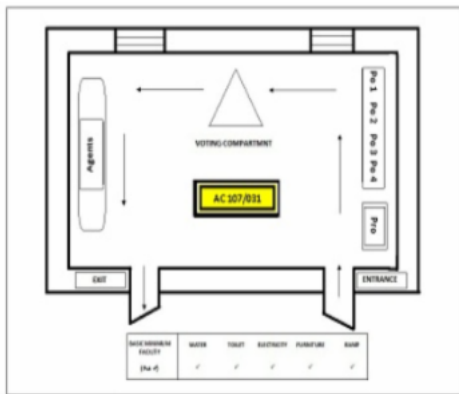

নির্বাচক নিবন্ধন আধিকারিকের স্বাক্ষর

Nazri Naksha

Google Map View

Polling Station Building Front View

Polling Station Front View

Cad View

Key MAP View

1 নাম : মহঃমুস্তাকিম পিতার নামঃ মুইয়ুসলিম বাড়ির নং : এন0058 বয়স : 44 লিঙ্গ : পুরুষ	JGL3045234 ফটো উপলব্ধ	2 নাম : মুস্তাক আহমেদ পিতার নামঃ আলীহুসেন বাড়ির নং : n0001 বয়স : 93 লিঙ্গ : পুরুষ	WB/19/131/522412 ফটো উপলব্ধ	3 নাম : সালেহা খাতুন স্বামীর নামঃ নাসিম আখতার বাড়ির নং : n0001 বয়স : 36 লিঙ্গ : মহিলা	XZP1047612 ফটো উপলব্ধ
4 নাম : শাহিদা খাতুন স্বামীর নামঃ আলী বাহাদুর বাড়ির নং : n0003 বয়স : 50 লিঙ্গ : মহিলা	JGL3045499 ফটো উপলব্ধ	5 নাম : আলীমুদ্দীন মায়ের নামঃ আশরাফউদ্দিন বাড়ির নং : n0003 বয়স : 48 লিঙ্গ : পুরুষ	JGL3045481 ফটো উপলব্ধ	6 নাম : দেবী মমতা স্বামীর নামঃ হরিনাথ বাড়ির নং : n0007 বয়স : 54 লিঙ্গ : মহিলা	XZP2216778 ফটো উপলব্ধ
7 নাম : জমিরুদ্দিন পিতার নামঃ সাহেবুদ্দিন বাড়ির নং : 70 বয়স : 44 লিঙ্গ : পুরুষ	JGL3753092 ফটো উপলব্ধ	8 নাম : মহঃ ইদ্রিস পিতার নামঃ ইফ্রাজ বাড়ির নং : n0011 বয়স : 71 লিঙ্গ : পুরুষ	JGL3668704 ফটো উপলব্ধ	9 নাম : খাতুন জামিলা স্বামীর নামঃ ইদ্রিস বাড়ির নং : n0011 বয়স : 66 লিঙ্গ : মহিলা	WB/19/131/522422 ফটো উপলব্ধ
10 নাম : সালমা খাতুন পিতার নামঃ মহঃ ইদ্রিস বাড়ির নং : n0011 বয়স : 40 লিঙ্গ : মহিলা	JGL3499530 ফটো উপলব্ধ	11 নাম : সরফরাজ আক্তার পিতার নামঃ মহঃ ইদ্রিশ বাড়ির নং : n0011 বয়স : 37 লিঙ্গ : পুরুষ	JGL3336948 ফটো উপলব্ধ	12 নাম : সামিম আনসারি পিতার নামঃ মহম্মদ ইদ্রিস বাড়ির নং : n0011 বয়স : 32 লিঙ্গ : পুরুষ	XZP1278118 ফটো উপলব্ধ
13 নাম : মহঃ রহমান পিতার নামঃ সিক্কিক বাড়ির নং : n0013 বয়স : 66 লিঙ্গ : পুরুষ	WB/19/131/522302 ফটো উপলব্ধ	14 নাম : সায়রা বেগম স্বামীর নামঃ মুমতাজ আলী বাড়ির নং : n0013 বয়স : 52 লিঙ্গ : মহিলা	WB/19/131/522284 ফটো উপলব্ধ	15 নাম : জাভেদ আখতার পিতার নামঃ মহঃ রহমান বাড়ির নং : n0013 বয়স : 40 লিঙ্গ : পুরুষ	JGL3337276 ফটো উপলব্ধ
16 নাম : নূর আলম পিতার নামঃ মহঃ রহমান বাড়ির নং : n0013 বয়স : 37 লিঙ্গ : পুরুষ	XZP0903724 ফটো উপলব্ধ	17 নাম : সাহেব আলম পিতার নামঃ মহম্মদ রহমান বাড়ির নং : n0013 বয়স : 29 লিঙ্গ : পুরুষ	XZP1591205 ফটো উপলব্ধ	18 নাম : মহঃ আকিল পিতার নামঃ মহঃ সাহাজান মিয়া বাড়ির নং : n0014 বয়স : 38 লিঙ্গ : পুরুষ	JGL3499662 ফটো উপলব্ধ
19 নাম : ইসলাম মহঃ পিতার নামঃ মুসলমান বাড়ির নং : n0017 বয়স : 71 লিঙ্গ : পুরুষ	WB/19/131/522421 ফটো উপলব্ধ	20 নাম : আলী বাহাদুর পিতার নামঃ মহঃ তুফানী বাড়ির নং : n0003 বয়স : 55 লিঙ্গ : পুরুষ	JGL2961928 ফটো উপলব্ধ	21 নাম : রিজওয়ানুল হক আনসারী মায়ের নামঃ সাহিদা বেগম বাড়ির নং : n0003 বয়স : 37 লিঙ্গ : পুরুষ	XZP0903781 ফটো উপলব্ধ
22 নাম : সাহিদা বেগম স্বামীর নামঃ ত্রনামুল হক আনসারি বাড়ির নং : n0003 বয়স : 60 লিঙ্গ : মহিলা	JGL2961910 ফটো উপলব্ধ	23 নাম : মুন্নি বিবি স্বামীর নামঃ রহিম খান বাড়ির নং : n0174 বয়স : 58 লিঙ্গ : মহিলা	WB/19/131/522196 ফটো উপলব্ধ	24 নাম : মুনিয়া বিবি স্বামীর নামঃ আহমেদ বাড়ির নং : n0101 বয়স : 61 লিঙ্গ : মহিলা	WB/19/131/522375 ফটো উপলব্ধ
25 নাম : সামের সার্বির মায়ের নামঃ মুনিয়া বিবি বাড়ির নং : n0101 বয়স : 36 লিঙ্গ : পুরুষ	XZP0903567 ফটো উপলব্ধ	26 নাম : জাহারা খাতুন মায়ের নামঃ মুনিয়া বিবি বাড়ির নং : n0101 বয়স : 35 লিঙ্গ : মহিলা	XZP0903559 ফটো উপলব্ধ	27 নাম : মহঃ জাহাঙ্গীর পিতার নামঃ আহমেদ হুসেন বাড়ির নং : n0101 বয়স : 33 লিঙ্গ : পুরুষ	XZP1278134 ফটো উপলব্ধ
28 নাম : রুকসার খাতুন পিতার নামঃ সেখ আলিজাদা বাড়ির নং : 58 বয়স : 31 লিঙ্গ : মহিলা	XZP1677723 ফটো উপলব্ধ	29 নাম : রেশমা খাতুন পিতার নামঃ সৌকত আলী বাড়ির নং : n0329 বয়স : 31 লিঙ্গ : মহিলা	XZP1677731 ফটো উপলব্ধ	30 নাম : তলত পারভিন স্বামীর নামঃ মহঃ হারুন রশিদ আনসারী বাড়ির নং : 19/8/1 বয়স : 30 লিঙ্গ : মহিলা	XZP1677749 ফটো উপলব্ধ