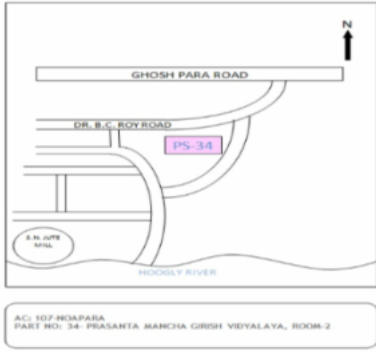

Nazri Naksha