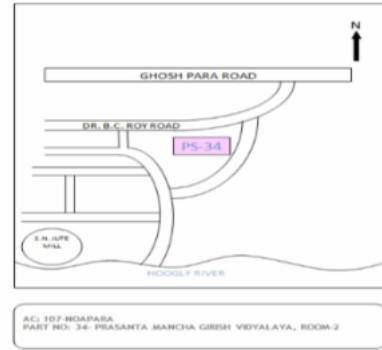

নির্বাচক নিবন্ধন আধিকারিকের স্বাক্ষর

Nazri Naksha

Google Map View

Polling Station Building Front View

Polling Station Front View

Cad View

Key MAP View

1 নাম : সীমা প্রসাদ গোড় স্বামীর নাম: সুদীপ প্রসাদ গোড় বাড়ির নং : 422/2 বয়স : 41 লিঙ্গ : মহিলা	XZP1181015 ফটো উপলব্ধ	2 নাম : ধনঞ্জয় কুমার সাউ পিতার নাম: দীনেশ্বর সাউ বাড়ির নং : 422/2 বয়স : 35 লিঙ্গ : পুরুষ	XZP1180983 ফটো উপলব্ধ	3 নাম : জ্যোতি দেবী স্বামীর নাম: ধনঞ্জয় কুমার দেবী বাড়ির নং : 422/2 বয়স : 35 লিঙ্গ : মহিলা	XZP1591734 ফটো উপলব্ধ
Q 4 নাম : চন্দ্রকলা দেবী স্বামীর নাম: অশোক সাউ বাড়ির নং : 422/2 বয়স : 52 লিঙ্গ : মহিলা	XZP1710748 ফটো উপলব্ধ	Q 5 নাম : রাহুল প্রসাদ পিতার নাম: গৌরী শঙ্কর প্রসাদ বাড়ির নং : 720 বয়স : 38 লিঙ্গ : পুরুষ	JGL3500147 ফটো উপলব্ধ	6 নাম : অশোক সাউ পিতার নাম: বিশ্বনাথ সাউ বাড়ির নং : 122 বয়স : 55 লিঙ্গ : পুরুষ	JGL0880146 ফটো উপলব্ধ
Q 7 নাম : শান্তি দেবী স্বামীর নাম: অশোক সাউ বাড়ির নং : 122 বয়স : 36 লিঙ্গ : মহিলা	XZP1181270 ফটো উপলব্ধ	8 নাম : কিশোর সাউ পিতার নাম: বিশ্বনাথ সাউ বাড়ির নং : n0073 বয়স : 49 লিঙ্গ : পুরুষ	JGL0880153 ফটো উপলব্ধ	9 নাম : প্রীতি সাউ স্বামীর নাম: কিশোর সাউ বাড়ির নং : n0073 বয়স : 36 লিঙ্গ : মহিলা	XZP1181262 ফটো উপলব্ধ
10 নাম : ছন্দা কুমী স্বামীর নাম: দীপঙ্কর কুমী বাড়ির নং : 407 বয়স : 36 লিঙ্গ : মহিলা	XZP1710839 ফটো উপলব্ধ	11 নাম : গীতা কুমী স্বামীর নাম: বাহাদুর কুমী বাড়ির নং : 407 বয়স : 71 লিঙ্গ : মহিলা	JGL0874784 ফটো উপলব্ধ	12 নাম : দীপঙ্কর কুমী পিতার নাম: বাহাদুর কুমী বাড়ির নং : 407 বয়স : 40 লিঙ্গ : পুরুষ	JGL3339165 ফটো উপলব্ধ
13 নাম : শংকর কুমী পিতার নাম: বাহাদুর কুমী বাড়ির নং : n0064 বয়স : 44 লিঙ্গ : পুরুষ	JGL3339157 ফটো উপলব্ধ	14 নাম : শ্যামাদেবী কুরী স্বামীর নাম: রামবচন কুরী বাড়ির নং : 249 বয়স : 71 লিঙ্গ : মহিলা	XZP0033787 ফটো উপলব্ধ	15 নাম : সঞ্জয় কোরী পিতার নাম: রামবচন কুরী বাড়ির নং : 407 বয়স : 53 লিঙ্গ : পুরুষ	JGL0874768 ফটো উপলব্ধ
16 নাম : মালতী কুরী স্বামীর নাম: সঞ্জয় কুরী বাড়ির নং : 407 বয়স : 45 লিঙ্গ : মহিলা	JGL3753746 ফটো উপলব্ধ	17 নাম : শুভম কুমার কোরী পিতার নাম: সঞ্জয় কোরী বাড়ির নং : বয়স : 26 লিঙ্গ : পুরুষ	XZP2089589 ফটো উপলব্ধ	18 নাম : নিকিতা প্রসাদ গোড় পিতার নাম: উমেশ প্রসাদ গোড় বাড়ির নং : 720 বয়স : 23 লিঙ্গ : মহিলা	XZP2163319 ফটো উপলব্ধ
19 নাম : আদিত্য গৌড় পিতার নাম: শিব শংকর গৌড় বাড়ির নং : 720 বয়স : 24 লিঙ্গ : পুরুষ	XZP2298339 ফটো উপলব্ধ	20 নাম : জয় শংকর গোড় পিতার নাম: জগাপ্রসাদ গোড় বাড়ির নং : 721 বয়স : 57 লিঙ্গ : পুরুষ	JGL0874867 ফটো উপলব্ধ	21 নাম : মঞ্জুদেবী গোড় স্বামীর নাম: জয়শংকর গোড় বাড়ির নং : n0043 বয়স : 53 লিঙ্গ : মহিলা	JGL0874875 ফটো উপলব্ধ
22 নাম : পূজা দাস স্বামীর নাম: কমলা দাস বাড়ির নং : n0043 বয়স : 28 লিঙ্গ : মহিলা	XZP1710920 ফটো উপলব্ধ	23 নাম : বনশ্রী ভৌমিক মিত্র স্বামীর নাম: সুজয় ভৌমিক বাড়ির নং : 304/1 বয়স : 32 লিঙ্গ : মহিলা	XZP1710953 ফটো উপলব্ধ	24 নাম : আকাশ কুমার শাহ স্বামীর নাম: ভারতী গৌড় শাহ বাড়ির নং : 720 বয়স : 24 লিঙ্গ : পুরুষ	XZP2207231 ফটো উপলব্ধ
25 নাম : অঞ্জলি গোড় পিতার নাম: রমেশ গোড় বাড়ির নং : 720 বয়স : 27 লিঙ্গ : মহিলা	XZP1853977 ফটো উপলব্ধ	26 নাম : রিয়া গোড় পিতার নাম: জয় শঙ্কর গোড় বাড়ির নং : 213 বয়স : 23 লিঙ্গ : মহিলা	XZP2177012 ফটো উপলব্ধ	27 নাম : অরুণ গোড় পিতার নাম: জয় শংকর গোড় বাড়ির নং : 720 বয়স : 31 লিঙ্গ : পুরুষ	XZP1279561 ফটো উপলব্ধ
28 নাম : রানি যাদব স্বামীর নাম: গোরখ নাথ যাদব বাড়ির নং : 721 বয়স : 46 লিঙ্গ : মহিলা	XZP1710888 ফটো উপলব্ধ	29 নাম : প্রিয়া শাঁ পিতার নাম: বিজয় শাঁ বাড়ির নং : 720 বয়স : 29 লিঙ্গ : মহিলা	XZP1591775 ফটো উপলব্ধ	30 নাম : আশাদেবী গোড় স্বামীর নাম: গৌরিশংকর গোড় বাড়ির নং : 720 বয়স : 61 লিঙ্গ : মহিলা	JGL0879676 ফটো উপলব্ধ