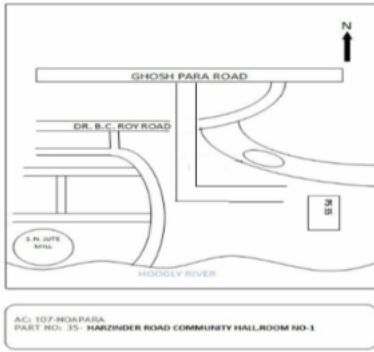

Nazri Naksha