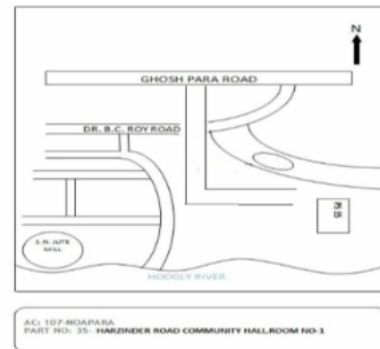

Key MAP View