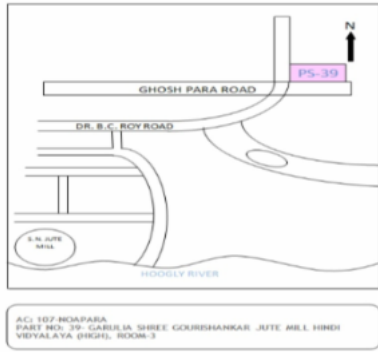

Nazri Naksha