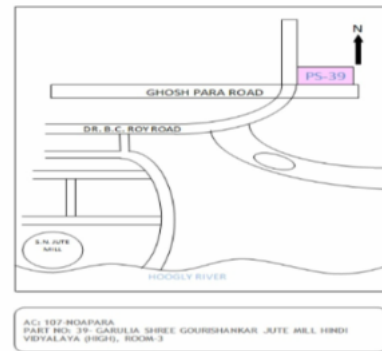

নির্বাচক নিবন্ধন আধিকারিকের স্বাক্ষর

Nazri Naksha

Google Map View

Polling Station Building Front View

Polling Station Front View

Cad View

Key MAP View

1 নাম : বিজয় কুমার তেওয়ারী পিতার নাম: জনক দেও তেওয়ারী বাড়ির নং : D/8 বয়স : 56 লিঙ্গ : পুরুষ	JGL0136705 ফটো উপলব্ধ	2 নাম : সুখরঞ্জন অধিকারী পিতার নাম: গদাধর অধিকারী বাড়ির নং : C/13 বয়স : 79 লিঙ্গ : পুরুষ	JGL0889352 ফটো উপলব্ধ	3 নাম : শক্তিরানী অধিকারী স্বামীর নাম: সুখরঞ্জন অধিকারী বাড়ির নং : C/13 বয়স : 76 লিঙ্গ : মহিলা	JGL0889360 ফটো উপলব্ধ
4 নাম : শঙ্কর অধিকারী পিতার নাম: সুখরঞ্জন অধিকারী বাড়ির নং : সি 13 বয়স : 49 লিঙ্গ : পুরুষ	XZP2324622 ফটো উপলব্ধ	5 নাম : দুর্গাকান্ত অধিকারী পিতার নাম: সুখরঞ্জন অধিকারী বাড়ির নং : n0166 বয়স : 47 লিঙ্গ : পুরুষ	JGL3350410 ফটো উপলব্ধ	6 নাম : সুব্রত অধিকারী পিতার নাম: সুখরঞ্জন অধিকারী বাড়ির নং : n0166 বয়স : 47 লিঙ্গ : পুরুষ	JGL3348182 ফটো উপলব্ধ
7 নাম : সূর্যকান্ত অধিকারী পিতার নাম: সুখরঞ্জন অধিকারী বাড়ির নং : n0166 বয়স : 45 লিঙ্গ : পুরুষ	JGL3350303 ফটো উপলব্ধ	8 নাম : মিহির কুমার অধিকারী পিতার নাম: গৌড় চন্দ্র অধিকারী বাড়ির নং : 504/4 বয়স : 67 লিঙ্গ : পুরুষ	XZP2320307 ফটো উপলব্ধ	9 নাম : সাগর অধিকারী পিতার নাম: মিহির কুমার অধিকারী বাড়ির নং : 504/4 বয়স : 32 লিঙ্গ : পুরুষ	XZP1182161 ফটো উপলব্ধ
10 নাম : রীনা অধিকারী স্বামীর নাম: মিহির কুমার অধিকারী বাড়ির নং : 504/4 বয়স : 59 লিঙ্গ : মহিলা	XZP2288017 ফটো উপলব্ধ	11 নাম : বিপিন কুমার আদ্য পিতার নাম: সত্য নারায়ণ রায় বাড়ির নং : n0400 বয়স : 31 লিঙ্গ : পুরুষ	XZP1531367 ফটো উপলব্ধ	12 নাম : হজরত আলী পিতার নাম: কয়ামুদ্দিন মিহির বাড়ির নং : n0245 বয়স : 53 লিঙ্গ : পুরুষ	JGL3350634 ফটো উপলব্ধ
13 নাম : কমলদীপ কউর পিতার নাম: শুকচরন সিং বাড়ির নং : n0451 বয়স : 33 লিঙ্গ : মহিলা	XZP1804780 ফটো উপলব্ধ	14 নাম : পম্পা কণ্ঠ পিতার নাম: লক্ষ্মণ কণ্ঠ বাড়ির নং : 1st floor-587 বয়স : 46 লিঙ্গ : মহিলা	CDK2723203 ফটো উপলব্ধ	15 নাম : মুনমুন কণ্ঠ স্বামীর নাম: লক্ষ্মণ কণ্ঠ বাড়ির নং : 1st floor -587 বয়স : 59 লিঙ্গ : মহিলা	XZP1699602 ফটো উপলব্ধ
16 নাম : বিকাশ কুমার জৈন পিতার নাম: কামেশ সিং জৈন বাড়ির নং : 33 বয়স : 43 লিঙ্গ : পুরুষ	XZP2167781 ফটো উপলব্ধ	17 নাম : অজয় কুমার রায় পিতার নাম: মদন রায় বাড়ির নং : n0635 বয়স : 31 লিঙ্গ : পুরুষ	XZP2162998 ফটো উপলব্ধ	18 নাম : শোভা কুমারী স্বামীর নাম: কৌশল কুমার শর্মা বাড়ির নং : বয়স : 36 লিঙ্গ : মহিলা	XZP1965011 ফটো উপলব্ধ
19 নাম : সাথী কর স্বামীর নাম: সঞ্জীব কুমার কর বাড়ির নং : এন বয়স : 30 লিঙ্গ : মহিলা	XZP1947183 ফটো উপলব্ধ	20 নাম : হনু কর পিতার নাম: নীল গোপাল কর বাড়ির নং : B/8 বয়স : 71 লিঙ্গ : পুরুষ	JGL3807120 ফটো উপলব্ধ	21 নাম : শিখা কর স্বামীর নাম: হনু কর বাড়ির নং : 19 বয়স : 61 লিঙ্গ : মহিলা	JGL3807112 ফটো উপলব্ধ
22 নাম : সঞ্জীব কুমার কর পিতার নাম: হনু কর বাড়ির নং : n0018 বয়স : 43 লিঙ্গ : পুরুষ	JGL3502481 ফটো উপলব্ধ	23 নাম : সন্দীপ কর্মকার পিতার নাম: অশোক কর্মকার বাড়ির নং : n0467 বয়স : 47 লিঙ্গ : পুরুষ	XZP1907765 ফটো উপলব্ধ	24 নাম : জ্যোতি কর্মকার স্বামীর নাম: সন্দীপ কর্মকার বাড়ির নং : n0469 বয়স : 45 লিঙ্গ : মহিলা	XZP1908185 ফটো উপলব্ধ
25 নাম : মনোজ কুমারী পিতার নাম: উমাশঙ্কর কুমারী বাড়ির নং : n0012 বয়স : 47 লিঙ্গ : পুরুষ	WB/19/131/555166 ফটো উপলব্ধ	26 নাম : মালতী কুমারী স্বামীর নাম: উমাশঙ্কর কুমারী বাড়ির নং : n0012 বয়স : 61 লিঙ্গ : মহিলা	WB/19/131/555098 ফটো উপলব্ধ	27 নাম : সন্তোষ কুমারী পিতার নাম: রাম কুমারী বাড়ির নং : এন0047 বয়স : 34 লিঙ্গ : পুরুষ	XZP0908780 ফটো উপলব্ধ
28 নাম : গনেশ কুমারী পিতার নাম: উমা শঙ্কর কুমারী বাড়ির নং : n0012 বয়স : 37 লিঙ্গ : পুরুষ	XZP0908830 ফটো উপলব্ধ	29 নাম : রামঅবতার কুমারী পিতার নাম: বুড়ি কুমারী বাড়ির নং : n0089 বয়স : 67 লিঙ্গ : পুরুষ	WB/19/131/555036 ফটো উপলব্ধ	30 নাম : চিন্তাদেবী কুমারী স্বামীর নাম: রামঅবতার কুমারী বাড়ির নং : n0089 বয়স : 62 লিঙ্গ : মহিলা	WB/19/131/555316 ফটো উপলব্ধ