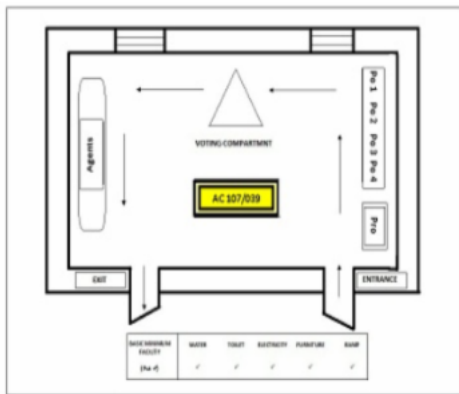

নির্বাচক নিবন্ধন আধিকারিকের স্বাক্ষর

Nazri Naksha

Google Map View

Polling Station Building Front View

Polling Station Front View

Cad View

Key MAP View

1 নাম : বিজয় কুমার তেওয়ারী পিতার নাম: জনক দেও তেওয়ারী বাড়ির নং : D/8 বয়স : 56 লিঙ্গ : পুরুষ	JGL0136705 ফটো উপলব্ধ	2 নাম : সুখরঞ্জন অধিকারী পিতার নাম: গদাধর অধিকারী বাড়ির নং : C/13 বয়স : 79 লিঙ্গ : পুরুষ	JGL0889352 ফটো উপলব্ধ	3 নাম : শক্তিরানী অধিকারী স্বামীর নাম: সুখরঞ্জন অধিকারী বাড়ির নং : C/13 বয়স : 76 লিঙ্গ : মহিলা	JGL0889360 ফটো উপলব্ধ
4 নাম : শঙ্কর অধিকারী পিতার নাম: সুখরঞ্জন অধিকারী বাড়ির নং : সি 13 বয়স : 49 লিঙ্গ : পুরুষ	XZP2324622 ফটো উপলব্ধ	5 নাম : দুর্গাকান্ত অধিকারী পিতার নাম: সুখরঞ্জন অধিকারী বাড়ির নং : n0166 বয়স : 47 লিঙ্গ : পুরুষ	JGL3350410 ফটো উপলব্ধ	6 নাম : সুব্রত অধিকারী পিতার নাম: সুখরঞ্জন অধিকারী বাড়ির নং : n0166 বয়স : 47 লিঙ্গ : পুরুষ	JGL3348182 ফটো উপলব্ধ
7 নাম : সূর্যকান্ত অধিকারী পিতার নাম: সুখরঞ্জন অধিকারী বাড়ির নং : n0166 বয়স : 45 লিঙ্গ : পুরুষ	JGL3350303 ফটো উপলব্ধ	8 নাম : মিহির কুমার অধিকারী পিতার নাম: গৌড় চন্দ্র অধিকারী বাড়ির নং : 504/4 বয়স : 67 লিঙ্গ : পুরুষ	XZP2320307 ফটো উপলব্ধ	9 নাম : সাগর অধিকারী পিতার নাম: মিহির কুমার অধিকারী বাড়ির নং : 504/4 বয়স : 32 লিঙ্গ : পুরুষ	XZP1182161 ফটো উপলব্ধ
10 নাম : রীনা অধিকারী স্বামীর নাম: মিহির কুমার অধিকারী বাড়ির নং : 504/4 বয়স : 59 লিঙ্গ : মহিলা	XZP2288017 ফটো উপলব্ধ	11 নাম : বিপিন কুমার আদ্য পিতার নাম: সত্য নারায়ণ রায় বাড়ির নং : n0400 বয়স : 31 লিঙ্গ : পুরুষ	XZP1531367 ফটো উপলব্ধ	12 নাম : হজরত আলী পিতার নাম: কয়ামুদ্দিন মিহির বাড়ির নং : n0245 বয়স : 53 লিঙ্গ : পুরুষ	JGL3350634 ফটো উপলব্ধ
13 নাম : কমলদীপ কউর পিতার নাম: শুকচরন সিং বাড়ির নং : n0451 বয়স : 33 লিঙ্গ : মহিলা	XZP1804780 ফটো উপলব্ধ	14 নাম : পম্পা কণ্ঠ পিতার নাম: লক্ষ্মণ কণ্ঠ বাড়ির নং : 1st floor-587 বয়স : 46 লিঙ্গ : মহিলা	CDK2723203 ফটো উপলব্ধ	15 নাম : মুনমুন কণ্ঠ স্বামীর নাম: লক্ষ্মণ কণ্ঠ বাড়ির নং : 1st floor -587 বয়স : 59 লিঙ্গ : মহিলা	XZP1699602 ফটো উপলব্ধ
16 নাম : বিকাশ কুমার জৈন পিতার নাম: কামেশ সিং জৈন বাড়ির নং : 33 বয়স : 43 লিঙ্গ : পুরুষ	XZP2167781 ফটো উপলব্ধ	17 নাম : অজয় কুমার রায় পিতার নাম: মদন রায় বাড়ির নং : n0635 বয়স : 31 লিঙ্গ : পুরুষ	XZP2162998 ফটো উপলব্ধ	18 নাম : শোভা কুমারী স্বামীর নাম: কৌশল কুমার শর্মা বাড়ির নং : বয়স : 36 লিঙ্গ : মহিলা	XZP1965011 ফটো উপলব্ধ
19 নাম : সাথী কর স্বামীর নাম: সঞ্জীব কুমার কর বাড়ির নং : এন বয়স : 30 লিঙ্গ : মহিলা	XZP1947183 ফটো উপলব্ধ	20 নাম : হনু কর পিতার নাম: নীল গোপাল কর বাড়ির নং : B/8 বয়স : 71 লিঙ্গ : পুরুষ	JGL3807120 ফটো উপলব্ধ	21 নাম : শিখা কর স্বামীর নাম: হনু কর বাড়ির নং : 19 বয়স : 61 লিঙ্গ : মহিলা	JGL3807112 ফটো উপলব্ধ
22 নাম : সঞ্জীব কুমার কর পিতার নাম: হনু কর বাড়ির নং : n0018 বয়স : 43 লিঙ্গ : পুরুষ	JGL3502481 ফটো উপলব্ধ	23 নাম : সন্দীপ কর্মকার পিতার নাম: অশোক কর্মকার বাড়ির নং : n0467 বয়স : 47 লিঙ্গ : পুরুষ	XZP1907765 ফটো উপলব্ধ	24 নাম : জ্যোতি কর্মকার স্বামীর নাম: সন্দীপ কর্মকার বাড়ির নং : n0469 বয়স : 45 লিঙ্গ : মহিলা	XZP1908185 ফটো উপলব্ধ
25 নাম : মনোজ কুমারী পিতার নাম: উমাশঙ্কর কুমারী বাড়ির নং : n0012 বয়স : 47 লিঙ্গ : পুরুষ	WB/19/131/555166 ফটো উপলব্ধ	26 নাম : মালতী কুমারী স্বামীর নাম: উমাশঙ্কর কুমারী বাড়ির নং : n0012 বয়স : 61 লিঙ্গ : মহিলা	WB/19/131/555098 ফটো উপলব্ধ	27 নাম : সন্তোষ কুমারী পিতার নাম: রাম কুমারী বাড়ির নং : এন0047 বয়স : 34 লিঙ্গ : পুরুষ	XZP0908780 ফটো উপলব্ধ
28 নাম : গনেশ কুমারী পিতার নাম: উমা শঙ্কর কুমারী বাড়ির নং : n0012 বয়স : 37 লিঙ্গ : পুরুষ	XZP0908830 ফটো উপলব্ধ	29 নাম : রামঅবতার কুমারী পিতার নাম: বুড়ি কুমারী বাড়ির নং : n0089 বয়স : 67 লিঙ্গ : পুরুষ	WB/19/131/555036 ফটো উপলব্ধ	30 নাম : চিন্তাদেবী কুমারী স্বামীর নাম: রামঅবতার কুমারী বাড়ির নং : n0089 বয়স : 62 লিঙ্গ : মহিলা	WB/19/131/555316 ফটো উপলব্ধ