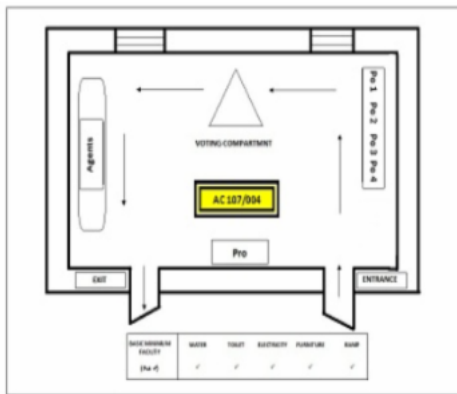

নির্বাচক নিবন্ধন আধিকারিকের স্বাক্ষর

Nazri Naksha

Google Map View

Polling Station Building Front View

Polling Station Front View

Cad View

Key MAP View

বিধানসভা নির্বাচনক্ষেত্রের নং, নাম : 107-নোয়াপাড়া
ভাগ নং, নাম : 1-অগরোড লেন.