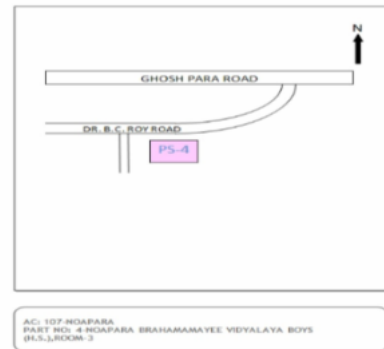

নির্বাচক নিবন্ধন আধিকারিকের স্বাক্ষর

Nazri Naksha

Google Map View

Polling Station Building Front View

Polling Station Front View

Cad View

Key MAP View

বিধানসভা নির্বাচনক্ষেত্রের নং, নাম : 107-নোয়াপাড়া
ভাগ নং, নাম : 1-অগরোড লেন.