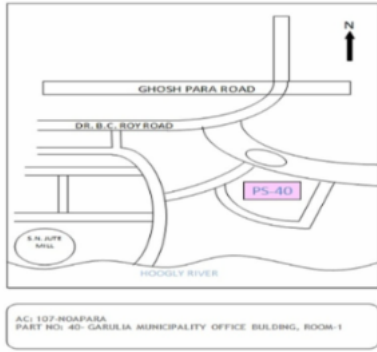

Nazri Naksha