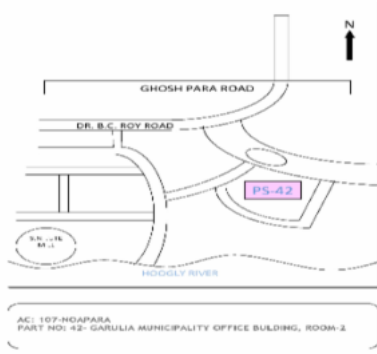

Nazri Naksha