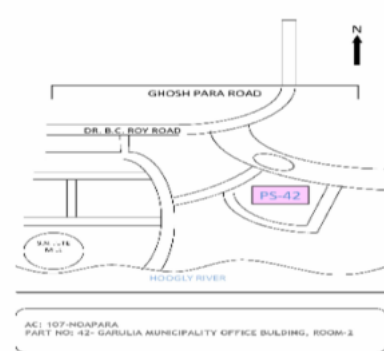

Key MAP View